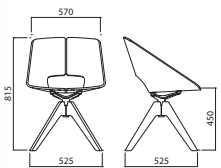

**HUG SWIVEL
WOODEN BASE**

COM 1,00 mt
Tessuto / Fabric / Tela
Stoff / Tissu / Tecido

COM 1,70 mq
Pelle / Leather / Piel
Leder / Cuir / Pele

Quantity per box
1 pc
0,30 m³ - 13,2 Kg

**HUG MAXI SWIVEL
WOODEN BASE**

Disponibile alla vendita da Ottobre 2014.
Available for sale from October 2014.
Disponible a la venta a partir de Octubre 2014.
Zum Verkauf erhältlich ab Oktober 2014.
Disponible à la vente à partir de Octobre 2014.
Disponível para venda a partir de Outubro 2014.