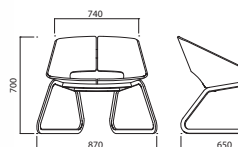

COM 1,20 mt
Tessuto / Fabric / Tela
Stoff / Tissu / Tecido

COM 2,05 mq
Pelle / Leather / Piel
Leder / Cuir / Pele

Quantity per box
1 pc
0,40 m³ - 16 Kg

HUG SOFA

Disponibile alla vendita da Ottobre 2014.
Available for sale from October 2014.
Disponible a la venta a partir de Octubre 2014.
Zum Verkauf erhältlich ab Oktober 2014.
Disponible à la vente à partir de Octobre 2014.
Disponível para venda a partir de Outubro 2014.