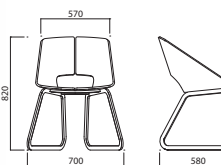

HUG SLEDGE

COM 1,00 mt
Tessuto / Fabric / Tela
Stoff / Tissu / Tecido

COM 1,70 mq
Pelle / Leather / Piel
Leder / Cuir / Pele

Quantity per box
1 pc
0,33 m³ - 13,5 Kg

HUG MAXI SLEDGE

Disponibile alla vendita da Ottobre 2014.
Available for sale from October 2014.
Disponible a la venta a partir de Octubre 2014.
Zum Verkauf erhältlich ab Oktober 2014.
Disponible à la vente à partir de Octobre 2014.
Disponível para venda a partir de Outubro 2014.