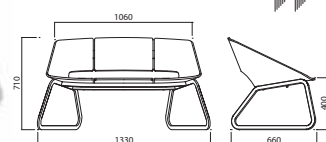

COM 2,00 mt
Tessuto / Fabric / Tela
Stoff / Tissu / Tecido

COM 3,40 mq
Pelle / Leather / Piel
Leder / Cuir / Pele

Quantity per box
1 pc
0,64 m³ - 21 Kg