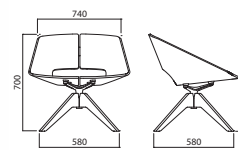

COM 1,20 mt
Tessuto / Fabric / Tela
Stoff / Tissu / Tecido

COM 2,05 mq
Pelle / Leather / Piel
Leder / Cuir / Pele

Quantity per box
1 pc
0,32 m³ - 15,7 Kg