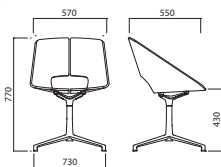

LEGNO MULTISTRATO
Plywood
Madera multistrato
Furnierschichtholz
Bois multiplis
Madeira Multilaminada

LFR01 Frassino naturale Natural ash Fresno natural Esche natur Frêne naturel Freixo natural	LFR02 Frassino wengé Wenge ash Fresno wengué Esche wengefarben Frêne wengé Freixo wengé	LFR03 Frassino sbiancato Whitened ash Fresno blanqueado Esche weiß painiert Frêne blanchi Freixo branqueado	LFR04 Frassino verniciato grigio Grey painted Pintado gris Gebäszit grau Peint gris Envernizada cinzenta

TAPPEZZERIA - Upholstery - Tapizados - Stoffbezug - Tapisserie - Estofamento

PELLE FIORE - Full-grain leather - Piel flor - Narbenleder - Cuir fleur - Couro flor
ECOPELLE - Eco leather - Simil piel - Kunstleder - Similcuir - Ecopele

CANVAS Kvadrat   **DIVINA 3** Kvadrat   **OUTBACK** Kvadrat   **BYTE**
CAVA 3 Kvadrat   **DIVINA MELANGE 2** Kvadrat   **FLASH** No-shrink

**HUG SWIVEL
ALUMINIUM BASE**

COM 1,00 mt
Tessuto / Fabric / Tela
Stoff / Tissu / Tecido

COM 1,70 mq
Pelle / Leather / Piel
Leder / Cuir / Pele

Quantity per box
1 pc
0,42 m³ - 15,2 Kg

**HUG MAXI SWIVEL
ALUMINIUM BASE**

Disponibile alla vendita da Giugno 2014.
Available for sale from June 2014.
Disponible a la venta a partir de Junio 2014.
Zum Verkauf erhältlich ab Juni 2014.
Disponible à la vente à partir d'juin 2014.
Disponível para venda a partir de Junho 2014.