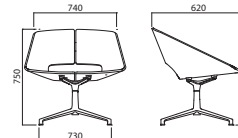

COM 1,20 mt
Tessuto / Fabric / Tela
Stoff / Tissu / Tecido

COM 2,05 mq
Pelle / Leather / Piel
Leder / Cuir / Pele

Quantity per box
1 pc
0,36 m³ - 17,7 Kg