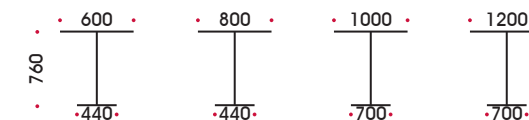

INFINITY

designer r&d

bingo s h

cromato - verniciato bianco o alluminio
chromed - white or aluminium painted

vetro trasparente - vetro serigrafato nero - vetro extrachiaro serigrafato bianco - melaminico bianco o rovere naturale
clear glass - black screen-printed glass - extra clear white screen-printed glass - white or light oak melamine