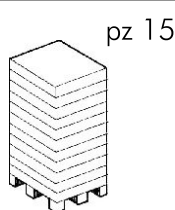

# Levante

design Raffaello Galiotto

Ref. 470

gamba - leg - pied  
Bein - pata - pés

kg 29,6

tested by:

BIANCO  
piano DurelTOP BIANCO  
47053.00.000

ANTRACITE  
piano DurelTOP ANTRACITE  
47052.02.000

CAFFÈ  
piano DurelTOP CAFFÈ  
47057.05.000

TORTORA  
piano DurelTOP TORTORA  
47059.10.000

Tavolo allungabile con piano in DurelTOP prodotto in pura resina di prima qualità (polipropilene trattato anti-UV e colorato in massa). Gambe quadrate in alluminio verniciato. Dotato di piedini antiscivolo, regolabili in altezza.