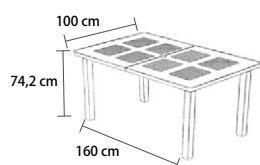

# Levante

design Raffaello Galiotto

Ref. 470

gamba - leg - pied  
Bein - pata - pés

kg 29,6

tested by:

BIANCO  
piano DurelTOP BIANCO  
47053.00.000

ANTRACITE  
piano DurelTOP ANTRACITE  
47052.02.000

CAFFÈ  
piano DurelTOP CAFFÈ  
47057.05.000

TORTORA  
piano DurelTOP TORTORA  
47059.10.000

Tavolo allungabile con piano in DurelTOP prodotto in pura resina di prima qualità (polipropilene trattato anti-UV e colorato in massa). Gambe quadrate in alluminio verniciato. Dotato di piedini antiscivolo, regolabili in altezza.

Extendable table with DurelTOP, made of pure first quality resin (uniformly colored polypropylene resins with UV additives). Legs in coated aluminium. Equipped with non-slip adjustable leg levelers.

Table extensible avec plateau en DurelTOP, produit en résine de première qualité (polypropylène traité anti-UV et coloré dans la masse). Pieds en aluminium vernis, dotés d'un pieds anti-antidérapants et réglables en hauteur.

Verlängerbarer Tisch mit DurelTOP-Tischplatte (UV-beständiger, recycelbarer Kunststoff, unifarben). Beine in epoxiertem Aluminium (pulverbeschichtet), Füße mit Höhenausgleich.

Mesa extensible con tablero en DurelTOP fabricado en resina pura de primera calidad (polipropileno con tratamiento anti uv y teñido en masa). Patas en aluminio pintadas. Dotada de tacos antideslizantes, regulables en altura.