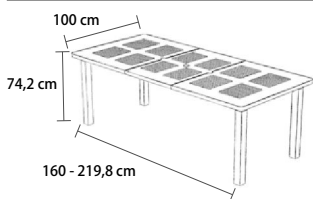

# Levante

design Raffaello Galiotto

Ref. 470

gamba - leg - pied  
Bein - pata - pés

kg 29,6

tested by:

BIANCO  
piano DurelTOP BIANCO  
47053.00.000

ANTRACITE  
piano DurelTOP ANTRACITE  
47052.02.000

CAFFÈ  
piano DurelTOP CAFFÈ  
47057.05.000

TORTORA  
piano DurelTOP TORTORA  
47059.10.000

Tavolo allungabile con piano in DurelTOP prodotto in pura resina di prima qualità (polipropilene trattato anti-UV e colorato in massa). Gambe quadrate in alluminio verniciato. Dotato di piedini antiscivolo, regolabili in altezza.

Extendable table with DurelTOP, made of pure first quality resin (uniformly colored polypropylene resins with UV additives). Legs in coated aluminium. Equipped with non-slip adjustable leg levelers.

Table extensible avec plateau en DurelTOP, produit en résine de première qualité (polypropylène traité anti-UV et coloré dans la masse). Pieds en aluminium vernis, dotés d'un pieds anti-antidérapants et réglables en hauteur.

Verlängerbarer Tisch mit DurelTOP-Tischplatte (UV-beständiger, recycelbarer Kunststoff, unifarben). Beine in epoxiertem Aluminium (pulverbeschichtet), Füße mit Höhenausgleich.

Mesa extensible con tablero en DurelTOP fabricado en resina pura de primera calidad (polipropileno con tratamiento anti uv y teñido en masa). Patas en aluminio pintadas. Dotada de tacos antideslizantes, regulables en altura.