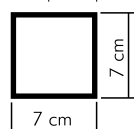

# Levante

design Raffaello Galiotto

Ref. 470

gamba - leg - pied  
Bein - pata - pés

kg 29,6

tested by:

BIANCO  
piano DurelTOP BIANCO  
47053.00.000

ANTRACITE  
piano DurelTOP ANTRACITE  
47052.02.000

CAFFÈ  
piano DurelTOP CAFFÈ  
47057.05.000

TORTORA  
piano DurelTOP TORTORA  
47059.10.000

Tavolo allungabile con piano in DurelTOP prodotto in pura resina di prima qualità (polipropilene trattato anti-UV e colorato in massa). Gambe quadrate in alluminio verniciato. Dotato di piedini antiscivolo, regolabili in altezza.