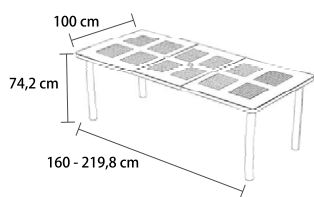

Libeccio

design Raffaello Galiotto

Ref. 475

gamba - leg - pied
Bein - pota - pés

kg 28,8

pz 15

tested by:

BIANCO
piano DurelTOP BIANCO
47553.00.000

ANTRACITE
piano DurelTOP ANTRACITE
47552.02.000

CAFFÈ
piano DurelTOP CAFFÈ
47557.05.000

TORTORA
piano DurelTOP TORTORA
47559.10.000

Tavolo allungabile con piano in DurelTOP prodotto in pura resina di prima qualità (polipropilene trattato anti-UV e colorato in massa). Gambe rotonde in alluminio verniciato. Dotato di piedini antiscivolo, regolabili in altezza.

Extendable table with DurelTOP, made of pure first quality resin (uniformly colored polypropylene resins with UV additives). Legs in coated aluminium. Equipped with non-slip adjustable leg levelers.

Table extensible avec plateau en DurelTOP, produit en résine de première qualité (polypropylène traité anti-UV et coloré dans la masse). Pieds en aluminium vernis, dotés d'un pieds anti-antidérapants et réglables en hauteur.

Verlängerbarer Tisch mit DurelTOP-Tischplatte (UV-beständiger, recyclebarer Kunststoff, unifarben). Beine in epoxiertem Aluminium (pulverbeschichtet), Füße mit Höhenausgleich.

Mesa extensible con tablero en DurelTOP fabricado en resina pura de primera calidad (polipropileno con tratamiento anti uv y teñido en masa). Patas en aluminio pintadas. Dotada de tacos antideslizantes, regulables en altura.