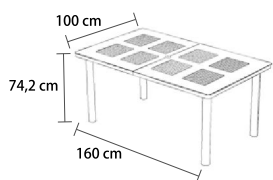

Libeccio

design Raffaello Galiotto

Ref. 475

gamba - leg - pied
Bein - pota - pés

kg 28,8

pz 15

tested by:

BIANCO
piano DurelTOP BIANCO
47553.00.000

ANTRACITE
piano DurelTOP ANTRACITE
47552.02.000

CAFFÈ
piano DurelTOP CAFFÈ
47557.05.000

TORTORA
piano DurelTOP TORTORA
47559.10.000

Tavolo allungabile con piano in DurelTOP prodotto in pura resina di prima qualità (polipropilene trattato anti-UV e colorato in massa). Gambe rotonde in alluminio verniciato. Dotato di piedini antiscivolo, regolabili in altezza.

Extendable table with DurelTOP, made of pure first quality resin (uniformly colored polypropylene resins with UV additives). Legs in coated aluminium. Equipped with non-slip adjustable leg levelers.

Table extensible avec plateau en DurelTOP, produit en résine de première qualité (polypropylène traité anti-UV et coloré dans la masse). Pieds en aluminium vernis, dotés d'un pieds anti-antidérapants et réglables en hauteur.

Verlängerbarer Tisch mit DurelTOP-Tischplatte (UV-beständiger, recyclebarer Kunststoff, unifarben). Beine in epoxiertem Aluminium (pulverbeschichtet), Füße mit Höhenausgleich.

Mesa extensible con tablero en DurelTOP fabricado en resina pura de primera calidad (polipropileno con tratamiento anti uv y teñido en masa). Patas en aluminio pintadas. Dotada de tacos antideslizantes, regulables en altura.