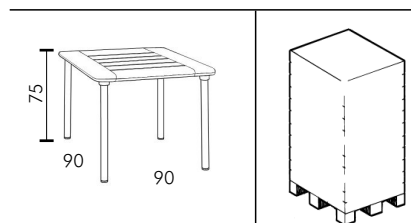

Kg 13,5

24 pz

tested by:

Tavolo impilabile 90x90cm, piano DurelTOP prodotto in polipropilene di prima qualità (trattato anti-UV e colorato in massa), gambe in alluminio con piedini regolabili.

Stackable table 90x90cm, with a DurelTOP and made in high quality polypropylene (with UV inhibitor and uniformly coloured), aluminium legs with adjustable height feet.

Table empilable 90x90cm avec plateau DurelTOP produit en polypropylène de haute qualité (traité anti-UV et coloré dans la masse), pieds en aluminium avec pieds réglables.

Stapelbarer Tisch 90x90 cm, mit DurelTOP Tischplatte, aus hochwertigem Kunststoff (UV-beständigem Polypropylen, voll durchgefärbt), Beinen aus Aluminium mit höhenverstellbaren Schraubfüßen.

Mesa apilable 90x90cm con tablero DurelTOP fabricado en polipropileno de primera calidad (con tratamiento anti UV teñido en masa), patas en aluminio con pies regulables.

Mesa empilhável 90x90cm com tampo DurelTOP produzido em polipropileno de alta qualidade (com inibidor de UV e uniformemente colorido), pernas em alumínio com pés reguláveis.