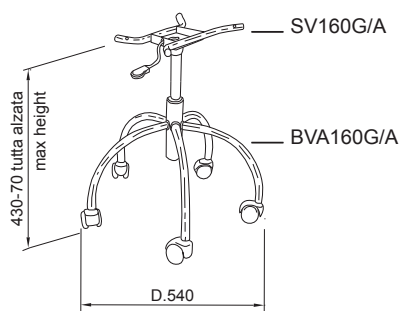

PERSONALIZZA LA TUA RICERCA
CON IL CONFIGURATORE
configurator.ompchairs.com

CUSTOMIZE YOUR SEARCH WITH
CONFIGURATOR
configurator.ompchairs.com

Mono 170

Design: Giancarlo Bisaglia

TV842		L/W= 1230 mm
TV843		L/W= 1850 mm
TV844		L/W= 2460 mm
TV845		L/W= 2950 mm

Cromato
Chromium-plated

Agganci in plastica
Plastic linking device

DIMENSIONI - DIMENSIONS