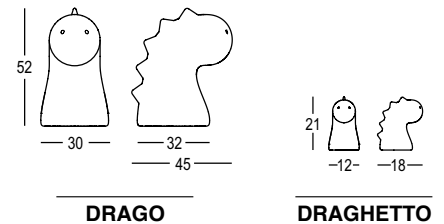

## DRAGO DRAGHETTO

DESIGN  
ALBERTO GHIRARDELLO

Material: Polietilene / Polyethylene

Gross Weight:

Art. 6305, 6505 - Kg 3,5

Art. 6306 - Kg 0,6

Use: **INDOOR / OUTDOOR**