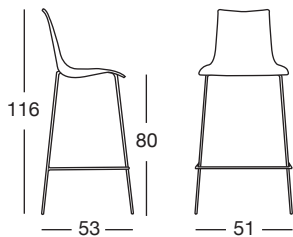

h.80 struttura a 4 gambe
h.80 4-leg frame
Art. 2560

Imballo: 2 pezzi
Packing: 2 pieces

Peso unitario Kg 7,100
Unit weight

Misure imballo 56,5x53,5x84 cm
Packing sizes