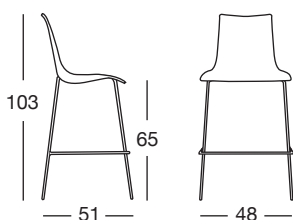

Disponibile in due altezze.

- Struttura a 4 gambe h.80, in tubo d'acciaio ø mm 16 zincato e verniciato con polvere poliesteri. Per uso interno ed esterno.

*Two colour recyclable polymer main body barstool.*

*Inner side in polished white, outer side with faceted polished surface.*

*- 16 mm diam. chromed steel 4 leg tube frame for indoor use.*

*Available in two heights.*

*- Zinc and coated steel 4 leg 16 mm diam. tube frame h.80. For indoor and outdoor use.*

## FINITURA STRUTTURA

FRAME FINISHING

verniciato bianco  
white coated

**h.80 struttura a 4 gambe**  
**h.80 4-leg frame**  
**Art. 2560**

Imballo: 2 pezzi  
Packing: 2 pieces

Peso unitario Kg 7,100  
Unit weight

Misure imballo 56,5x53,5x84 cm  
Packing sizes

**h.65 struttura a 4 gambe**  
**h.65 4-leg frame**  
**Art. 2561**

Imballo: 2 pezzi  
Packing: 2 pieces

Peso unitario Kg 6,700  
Unit weight

Misure imballo 55,5x52,5x69 cm  
Packing sizes