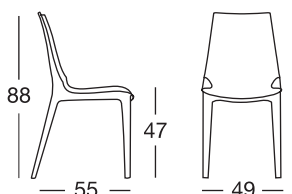

Peso unitario Kg 4,600
Unit weight

Misure imballo 62,5x56,5x94 cm
Packing sizes

CATAS

Conforme EN 15373: 2007
According to EN 15373: 2007

COLORI COLOURS

100
trasparente
transparent

183
trasparente
fumé
translucent
smoked grey

310
bianco pieno
glossy white

315
tortora lucido
glossy dove grey

Art. 2652

Imballo: 4 pezzi
Packing: 4 pieces

Peso unitario Kg 4,000
Unit weight

Misure imballo 80,5x51x104 cm
Packing sizes

CATAS

Conforme EN 15373: 2007
According to EN 15373: 2007