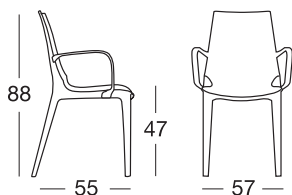

Art. 2654

Imballo: 2 pezzi
Packing: 2 pieces

Peso unitario Kg 4,600
Unit weight

Misure imballo 62,5x56,5x94 cm
Packing sizes

CATAS

Conforme EN 15373: 2007
According to EN 15373: 2007

COLORI COLOURS

100
trasparente
transparent

183
trasparente
fumé
translucent
smoked grey

310
bianco pieno
glossy white

315
tortora lucido
glossy dove grey