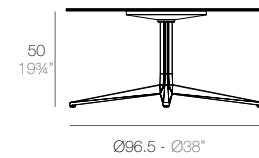

## FAZ table base 96,5cm h: 50 cm

Ø96,5x50 cm - Ø37¼"x19¼"

54143

54143V

4 ud - 29,6 kg 0,57 m³ - 65,30 lb 20,31 ft³