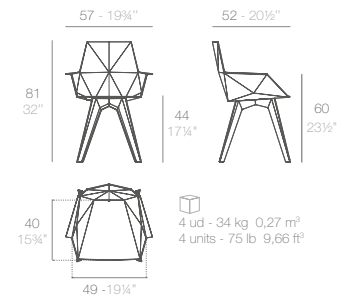

## FAZ CLEAR LEGS chair.

- Basic. Básico. - 54062
- Lacquered. Lacado. - 54062F

Price per unit  
Precio unidad

Stackable  
Apilable

4 ud - 32 kg - 0,21 m³  
4 units - 70 lb - 7,33 ft³

VONDOM

## DELTA chair with arms.

- Basic. Básico. - 66026
- Lacquered. Lacado. - 66026F

Price per unit  
Precio unidad

8 max.

4 ud - 16 kg - 0,40 m³  
4 units - 14 lb - 35,27 ft³

## FAZ CLEAR LEGS armchair.

- Basic. Básico. - 54063
- Lacquered. Lacado. - 54063F

Price per unit  
Precio unidad

Stackable  
Apilable

4 ud - 34 kg - 0,27 m³  
4 units - 75 lb - 9,66 ft³