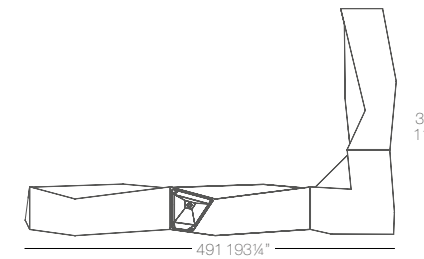

SETTING EXAMPLES - EJEMPLOS DE CONFIGURACIÓN

- 1 x 54113 Barra Central Counter Bar
- 1 x 54114 Barra Central Cubitera Counter Ice Bucket
- 1 x 54112 Barra Esquina Corner Bar
- 1 x 54111 Barra Lateral Single Bar