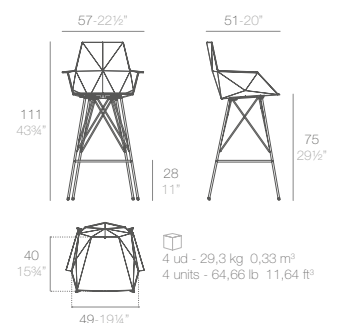

AFRICA counter stool.

Basic. Básico.
Lacquered. Lacado.

- 65030
- 65030F

7 max.