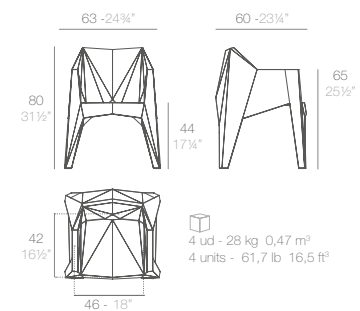

VOXEL chair.

	Price per unit Precio unidad
Basic. Básico.	- 51033
Lacquered. Lacado.	- 51033F
Cushion. Acolchado. (Draion)	- 51033DCO
Cushion. Acolchado. (Nautic)	- 51033CO
Cushion. Acolchado. (Silvertex, Crevin, Savane, Heritage)	- 51033CCO

Stackable Apilable	WHITE BLACK ECRU RED BRONZE ALMOND NAVY TORTORA ANTHRACITE
4 max.	☐ ☐ ☐ ☐ ☐ ☐ ☐ ☐ ☐ ☐