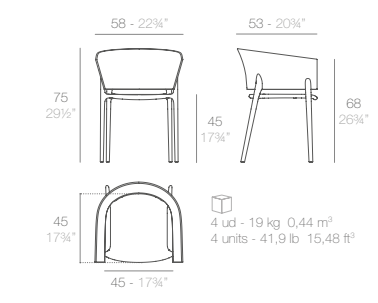

Stackable Apilable 5 max.

Color palette: WHITE, BLACK, ECRU, RED, BRONZE, PICKLE, NAVY, TORTORA, ALMOND, ANTHRACITE, MILOS, MANTA, CALA.

4 ud - 19 kg 0,44 m³  
4 units - 41,9 lb 15,48 ft³

**AFRICA chair.**