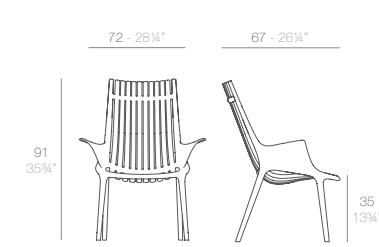

4 ud - 37 kg - 0,92 m³
4 units - 81,6 lb - 32,5 ft³

LOVE chair.

Basic. Básico.	-	65042
REVOLUTION Recycled plastic from the Mediterranean*	-	65042VR
Lacquered. Lacado.	-	65042F
Cushion. Acolchado. (Draion)	-	65042DCO
Cushion. Acolchado. (Nautic)	-	65042CO
Cushion. Acolchado. (Silvertex, Crevin, Savane, Heritage)	-	65042CCO

Stackable Apilable 5 max.

Color palette: WHITE, BLACK, ECRU, RED, BRONZE, PICKLE, NAVY, TORTORA, ALMOND, ANTHRACITE, MILOS, MANTA, CALA.