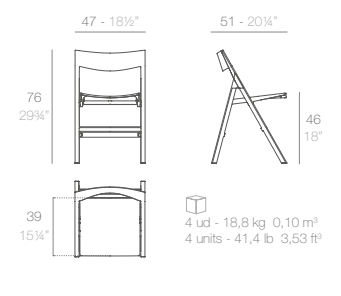

## FAZ INOX. LEGS armchair.

- Basic. Básico. - 54045
- Lacquered. Lacado. - 54045F

Price per unit  
Precio unidad

Stackable  
Apilable

4 ud - 24 kg - 0,27 m³  
4 units - 57 lb - 9,66 ft³

**NEW**

## FAZ WOOD armchair.

- Basic. Básico. - 54294
- Lacquered. Lacado. - 54294F

Price per unit  
Precio unidad

4 ud - 17,8 kg - 0,10 m³  
4 units - 39,2 lb - 3,53 ft³

## QUARTZ folding chair.

- Basic. Básico. - 54197

Price per unit  
Precio unidad

Stackable  
Apilable

4 ud - 18,8 kg - 0,10 m³  
4 units - 41,4 lb - 3,53 ft³