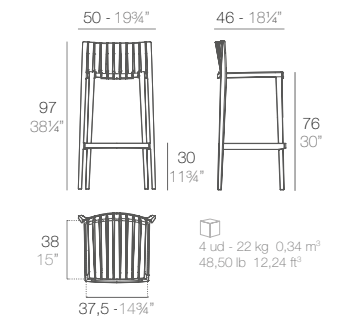

STOOLS TABURETES

Price per unit Precio unidad	Stackable Apilable	Seat Sentada				Legs Patas	
		WHITE	BLACK	EGRU	ANTHRACITA	ASH WOOD1	ASH WOOD2

NEW
FAZ WOOD bar stool.

Basic. Básico.	-	54301
Lacquered. Lacado.	-	54301F

NEW
FAZ WOOD bar stool with arms.

Basic. Básico.	-	54302
Lacquered. Lacado.	-	54302F

NEW
FAZ WOOD counter stool.

Basic. Básico.	-	54303
Lacquered. Lacado.	-	54303F

NEW
FAZ WOOD counter stool with arms.

Basic. Básico.	-	54304
Lacquered. Lacado.	-	54304F

VONDOM

SPRITZ
bar stool.

Basic. Básico.	-	56019
Cushion. Acolchado. (Dralon)	-	56019DCO
Cushion. Acolchado. (Nautic)	-	56019CO
Cushion. Acolchado. (Silvertex, Crevin, Savane, Heritage)	-	56019CCO

SPRITZ
counter stool.

Basic. Básico.	-	56020
Cushion. Acolchado. (Dralon)	-	56019DCO
Cushion. Acolchado. (Nautic)	-	56019CO
Cushion. Acolchado. (Silvertex, Crevin, Savane, Heritage)	-	56019CCO

VONDOM

SPRITZ 2 Bar Stools + 1 Bar Table set.

1 x 56018 Mesa Alta. Bar Table	-	56022
2 x 56019 Taburete. Bar Stool. H. 97 cm - 38 1/4"	-	56019
2 ud + 1 ud - 19,2 kg 0,32 m³ - 42,37 lb 11,18 ft³		

SPRITZ 2 Counter Stools + 1 Bar Table set.

1 x 56018 Mesa Alta. Bar Table	-	56021
2 x 56020 Taburete. Counter Stool. H. 87cm - 34 1/4"	-	56020
2 ud + 1 ud - 19,1 kg 0,32 m³ - 42,15 lb 11,18 ft³		

Cushion. Acolchado. (Dralon)	-	56019DCO
Cushion. Acolchado. (Nautic)	-	56019CO
Cushion. Acolchado. (Silvertex, Crevin, Savane, Heritage)	-	56019CCO

Cushion. Acolchado. (Dralon)	-	56019DCO
Cushion. Acolchado. (Nautic)	-	56019CO
Cushion. Acolchado. (Silvertex, Crevin, Savane, Heritage)	-	56019CCO