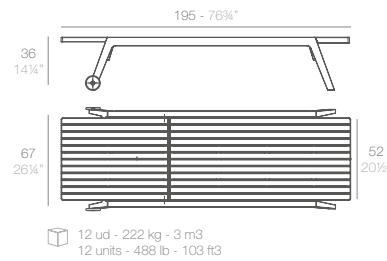

SUN LOUNGERS TUMBONAS

NEW

IBIZA sun lounger.

	Price per unit Precio unidad
Basic. Básico.	- 65045
EVOLUTION Recycled plastic from the Mediterranean*	- 65045VR

12 max.

NEW

SPRITZ sun lounger.

	Price per unit Precio unidad
Basic. Básico.	- 56027
Cushion. Acolchado. (Dralon)	- 56027DCO
Cushion. Acolchado. (Nautic)	- 56027CO
Cushion. Acolchado. (Silvertex, Crevin, Savane, Heritage)	- 56027CCO

TABLES MESAS

NEW

IBIZA side table / low stool

	Price per unit Precio unidad
Basic. Básico.	- 65046
EVOLUTION Recycled plastic from the Mediterranean*	- 65046VR

TABLES MESAS

NEW

SPRITZ sun lounger table.

Price per unit
Precio unidad

-
56028

Stackable
Apilable

WHITE
BLACK
ECRU
BRONZE
MOSTAZA

NEW

SPRITZ sun lounger table.

-
56029

NEW

SPRITZ coffee table.

-
56030

NEW

SPRITZ coffee table.

-
56026

SPRITZ bar table.

-
56018

*In our VONDOM Revolution range, we manufacture our products using recycled plastic, from the Mediterranean, extending its life and enhancing its real value. Due to the origin of this raw material slight natural imperfections may appear, which gives every piece its own personality and spirit.
*En las colecciones de VONDOM Revolution trabajamos con plástico reciclado del mar Mediterráneo, alargamos su vida y potenciamos su valor. El origen de esta materia prima puede causar ligeras imperfecciones naturales que dotan a las piezas de una personalidad y espíritu propios.