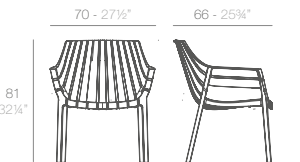

Basic. Básico.	-	56024
Cushion. Acolchado. (Dralon)	-	56024DCCO
Cushion. Acolchado. (Nautic)	-	56024CO
Cushion. Acolchado. (Silvertex, Crevin, Savane, Heritage)	-	56024CCO

Stackable Apilable
4 max.