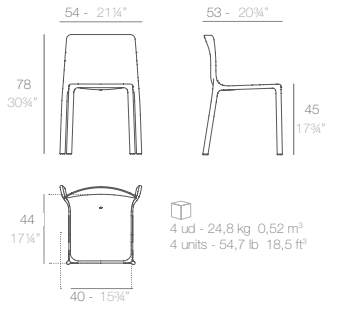

KES chair.

	Price per unit Precio unidad
Basic. Básico.	- 64018
Lacquered. Lacado.	- 64018F
Cushion. Acolchado. (Draion)	- 64018DCO
Cushion. Acolchado. (Nautic)	- 64018CO
Cushion. Acolchado. (Silvertex, Crevin, Savane, Heritage)	- 64018CCO

Stackable Apilable	WHITE BLACK ECRU RED BRONZE PICKLE GRAY ANTHRACITE CRISTAL AMBAR FUJIE
12 max.	☐ ☐ ☐ ☐ ☐ ☐ ☐ ☐ ☐ ☐ ☐ ☐