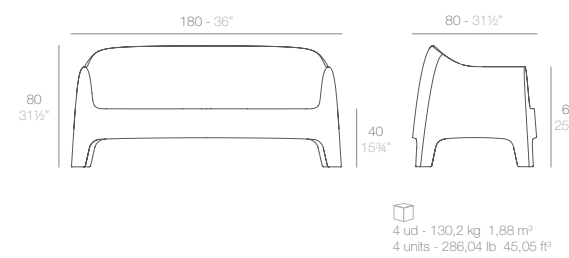

CHAIRS & SOFAS

SILLAS Y SOFÁS

SPRITZ chair.

Basic. Básico.	-	56016
Cushion. Acolchado. (Dralon)	-	56015DCCO
Cushion. Acolchado. (Nautic)	-	56015CO
Cushion. Acolchado. (Silvertex, Crevin, Savane, Heritage)	-	56015CCO

Stackable Apilable
10 max.

SOLID chair.

Basic. Básico.	-	55024
Cushion. Acolchado. (Dralon)	-	55024DCCO
Cushion. Acolchado. (Nautic)	-	55024CO
Cushion. Acolchado. (Silvertex, Crevin, Savane, Heritage)	-	55024CCO

Stackable Apilable
8 max.

SPRITZ chair with arms.

Basic. Básico.	-	56015
Cushion. Acolchado. (Dralon)	-	56015DCCO
Cushion. Acolchado. (Nautic)	-	56015CO
Cushion. Acolchado. (Silvertex, Crevin, Savane, Heritage)	-	56015CCO

Stackable Apilable
8 max.

SOLID armchair.

Basic. Básico.	-	55027
Cushion. Acolchado. (Dralon)	-	55027DCCO
Cushion. Acolchado. (Nautic)	-	55027CO
Cushion. Acolchado. (Silvertex, Crevin, Savane, Heritage)	-	55027CCO

Stackable Apilable
4 max.

SPRITZ armchair.

Basic. Básico.	-	56017
Cushion. Acolchado. (Dralon)	-	56017DCCO
Cushion. Acolchado. (Nautic)	-	56017CO
Cushion. Acolchado. (Silvertex, Crevin, Savane, Heritage)	-	56017CCO

Stackable Apilable
8 max.

SOLID lounge chair.

Basic. Básico.	-	55023
Cushion. Acolchado. (Dralon)	-	55023DCCO
Cushion. Acolchado. (Nautic)	-	55023CO
Cushion. Acolchado. (Silvertex, Crevin, Savane, Heritage)	-	55023CCO

Stackable Apilable
4 max.

NEW SPRITZ lounge chair.

Basic. Básico.	-	56024
Cushion. Acolchado. (Dralon)	-	56024DCCO
Cushion. Acolchado. (Nautic)	-	56024CO
Cushion. Acolchado. (Silvertex, Crevin, Savane, Heritage)	-	56024CCO

Stackable Apilable
4 max.

SOLID sofa.