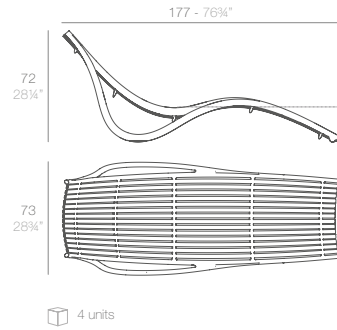

# SUN LOUNGERS TUMBONAS

**NEW**

**IBIZA** sun lounger.

	Price per unit Precio unidad
Basic. Básico.	- 65045
<b>EVOLUTION</b> Recycled plastic from the Mediterranean*	- 65045VR

12 max.

**NEW**

**SPRITZ** sun lounger.