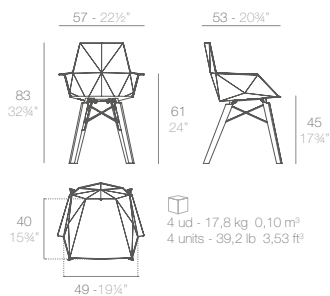

4 ud - 17,8 kg - 0,10 m³
4 units - 39,2 lb - 3,53 ft³