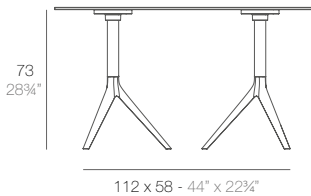

MARI-SOL table bases

Fijo Fixed
Abatible Collapsible top
Fijo para vidrio Fixed for glass

Tableros disponibles Available table tops

MARI-SOL table base 96,5cm h: 50 cm

Ø96,5x50 cm - Ø37¼"x19¼"

4 ud - 29,6 kg 0,57 m² - 65,30 lb 20,31 ft²

65033

65033V

MARI-SOL table base 96,5cm h: 73 cm

Ø96,5x73 cm - Ø37¼"x28¾"

4 ud - 30,8 kg 0,57 m² - 67,88 lb 20,31 ft²

65035

65035V

MARI-SOL double table base 3-leg.

113x58 cm - 44½"x22¾"

1 ud - 9,6 kg 0,11 m² - 21,18 lb 4,14 ft²

65031

65031T

MARI-SOL double table base 4-leg.

138x59 cm - 54¼"x23¼"

1 ud - 13 kg 0,17 m² - 28,54 lb 6,16 ft²

65032

MARI-SOL table tops

tipo de canto - edge's type
A B C

10mm 0,39"			12mm 0,47"		10mm 0,39"	12mm 0,47"
HPL Borde negro HPL Black edge			HPL Full White		Vidrio templado Tempered Glass	
White	Black	Ecru	Full White	White	Black	Ecru

10mm 0,39"			12mm 0,47"		10mm 0,39"	12mm 0,47"
HPL Borde negro HPL Black edge			HPL Full White		Vidrio templado Tempered Glass	
White	Black	Ecru	Full White	White	Black	Ecru
66100	-	-	-	-	66027G	66100M
66101	-	-	-	-	65012G	66101M
66102	-	-	-	-	65014G	66102M
66103	-	-	-	-	65022G	66103M
66104	-	-	-	-	65024G	66104M
66105	-	-	-	-	65026G	66105M
66113	-	-	-	-	-	66113M
66106	-	-	-	-	66028G	66106M
66107	-	-	-	-	65013G	66107M
66108	-	-	-	-	65021G	66108M
66109	-	-	-	-	65023G	66109M
66110	-	-	-	-	65025G	66110M
66114	-	-	-	-	66114G	66114M
66112	-	-	-	-	-	66112M
66116	-	-	-	-	-	66116M

VONDOM