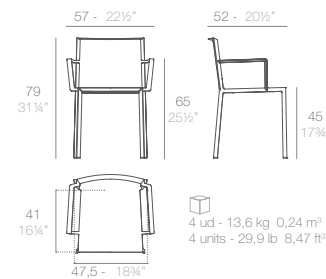

VOXEL armchair.

	Price per unit Precio unidad
Basic. Básico.	- 51031
Lacquered. Lacado.	- 51031F
Cushion. Acolchado. (Draion)	- 51031DCO
Cushion. Acolchado. (Nautic)	- 51031CO
Cushion. Acolchado. (Silvertex, Crevin, Savane, Heritage)	- 51031CCO

Stackable Apilable	WHITE BLACK ECRU RED BRONZE ALMOND NAVY TORTORA ANTHRACITE
4 max.	☐ ☐ ☐ ☐ ☐ ☐ ☐ ☐ ☐ ☐