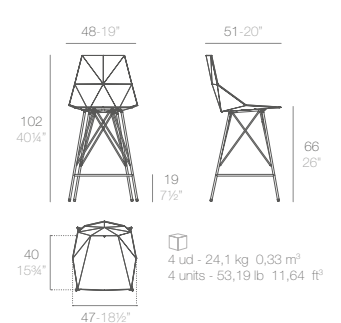

WALL STREET stool.

Basic. Básico.

- 65017