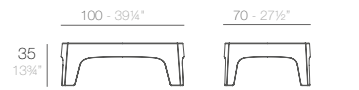

**SOLID** coffee table.

Price per unit  
Precio unidad

55026

Stackable  
Apilable

8 max.

WHITE  
BLACK  
ECRU

4 ud - 41,3 kg 0,58 m<sup>3</sup>  
4 units - 91,02 lb 20,51 ft<sup>3</sup>

**SOLID** dining table.