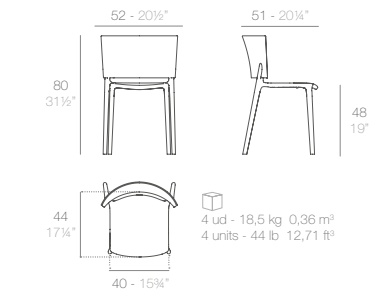

4 ud - 18,5 kg 0,36 m³
4 units - 44 lb 12,71 ft³