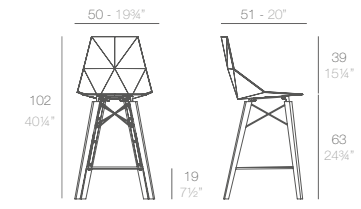

NEW
FAZ WOOD counter stool with arms.

Basic. Básico.	-	54304
Lacquered. Lacado.	-	54304F