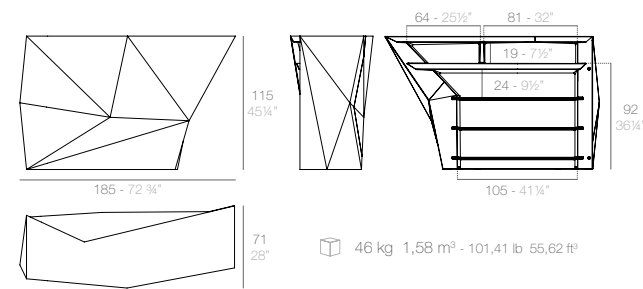

FAZ side counter

54111	54111F	54111W	54111L	54111Y	54111D	54111DY

46 kg 1,58 m³ - 101,41 lb 55,62 ft³

Opcional. Optional.	
Set 2 Estantes HPL. 2-HPL Flat Shelf Set.	54111E
Cubre Barra Inox. Counter Top - Stainless Steel.	54111X
Set 8 ruedas ø40 mm con bloqueo. 8-wheel set with lock.	56001B
Bluetooth Sound System Pack 200W	54099