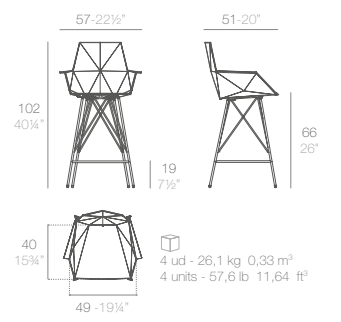

BROOKLYN counter stool.

Basic. Básico.
Lacquered. Lacado.

- 65028
- 65028F

4 max.