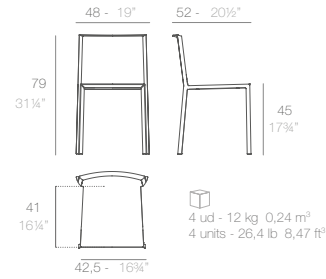

QUARTZ chair with arms.

	Price per unit Precio unidad
Basic. Básico.	- 54195
Lacquered. Lacado.	- 54195F
Cushion. Acolchado. (Draion)	- 54194DCO
Cushion. Acolchado. (Nautic)	- 54194CO
Cushion. Acolchado. (Silvertex, Crevin, Savane, Heritage)	- 54194CCO

Stackable Apilable	WHITE BLACK ECRU RED BRONZE ALMOND NAVY TORTORA ANTHRACITE
10 max.	☐ ☐ ☐ ☐ ☐ ☐ ☐ ☐ ☐ ☐