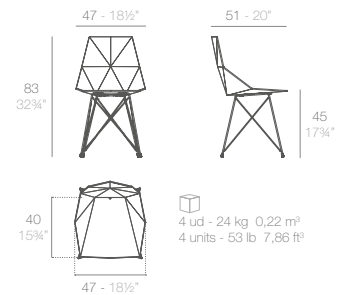

## FAZ CLEAR LEGS armchair.

- Basic. Básico. - 54063
- Lacquered. Lacado. - 54063F

Price per unit  
Precio unidad

Stackable  
Apilable

4 ud - 34 kg - 0,27 m³  
4 units - 75 lb - 9,66 ft³

## SABINAS armchair.

- Basic. Básico. - 45012
- Lacquered. Lacado. - 45012F

Price per unit  
Precio unidad

5 max.

4 ud - 16 kg - 0,47 m³  
4 units - 35,27 lb - 16,55 ft³

## FAZ INOX. LEGS chair.

- Basic. Básico. - 54044
- Lacquered. Lacado. - 54044F

Price per unit  
Precio unidad

Stackable  
Apilable

4 ud - 24 kg - 0,22 m³  
4 units - 53 lb - 7,86 ft³

**NEW**