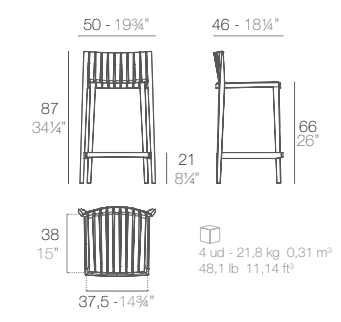

STOOLS TABURETES

Price per unit Precio unidad	Stackable Apilable	Seat Sentada				Legs Patas	
		WHITE	BLACK	EGRU	ANTHRACITA	ASH WOOD1	ASH WOOD2

NEW
FAZ WOOD bar stool.

Basic. Básico.	-	54301
Lacquered. Lacado.	-	54301F

NEW
FAZ WOOD bar stool with arms.

Basic. Básico.	-	54302
Lacquered. Lacado.	-	54302F

NEW
FAZ WOOD counter stool.

Basic. Básico.	-	54303
Lacquered. Lacado.	-	54303F

NEW
FAZ WOOD counter stool with arms.

Basic. Básico.	-	54304
Lacquered. Lacado.	-	54304F

VONDOM

SPRITZ
bar stool.

Basic. Básico.	-	56019
Cushion. Acolchado. (Dralon)	-	56019DCO
Cushion. Acolchado. (Nautic)	-	56019CO
Cushion. Acolchado. (Silvertex, Crevin, Savane, Heritage)	-	56019CCO

SPRITZ
counter stool.

Basic. Básico.	-	56020
Cushion. Acolchado. (Dralon)	-	56019DCO
Cushion. Acolchado. (Nautic)	-	56019CO
Cushion. Acolchado. (Silvertex, Crevin, Savane, Heritage)	-	56019CCO

VONDOM

SPRITZ 2 Bar Stools + 1 Bar Table set.

1 x 56018 Mesa Alta. Bar Table	-	56022
2 x 56019 Taburete. Bar Stool. H. 97 cm - 38 1/4"	-	56019
2 ud + 1 ud - 19,2 kg 0,32 m³ - 42,37 lb 11,18 ft³		

SPRITZ 2 Counter Stools + 1 Bar Table set.

1 x 56018 Mesa Alta. Bar Table	-	56021
2 x 56020 Taburete. Counter Stool. H. 87cm - 34 1/4"	-	56020
2 ud + 1 ud - 19,1 kg 0,32 m³ - 42,15 lb 11,18 ft³		

Cushion. Acolchado. (Dralon)	-	56019DCO
Cushion. Acolchado. (Nautic)	-	56019CO
Cushion. Acolchado. (Silvertex, Crevin, Savane, Heritage)	-	56019CCO

Cushion. Acolchado. (Dralon)	-	56019DCO
Cushion. Acolchado. (Nautic)	-	56019CO
Cushion. Acolchado. (Silvertex, Crevin, Savane, Heritage)	-	56019CCO