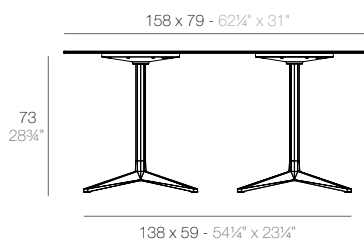

FAZ table bases

Fijo Fixed
Abatible Collapsable top
Fijo para vidrio Fixed for glass

Tableros disponibles Available table tops

FAZ table base 96,5cm h: 50 cm

Ø96,5x50 cm - Ø37¼"x19¼"

54143

54143V

4 ud - 29,6 kg 0,57 m³ - 65,30 lb 20,31 ft³

FAZ table base 96,5cm h: 73 cm

Ø96,5x73 cm - Ø37¼"x28¾"

54144

54144V

4 ud - 30,8 kg 0,57 m³ - 67,88 lb 20,31 ft³

FAZ double table base 3-leg.

113x58 cm - 44½"x22¾"

54166

54166T

1 ud - 8,8 kg 0,23 m³ - 19,58 lb 8,34 ft³

FAZ double table base 4-leg.

138x59 cm - 54¼"x23¼"

54167

1 ud - 13 kg 0,22 m³ - 28,72 lb 7,81 ft³

FAZ table tops

tipo de canto - edge's type

VONDOM

10mm 0,39"		12mm 0,47"		10mm 0,39"	12mm 0,47"
HPL Borde negro HPL Black edge	HPL Full White	HPL Borde negro HPL Black edge	HPL Full White	Vidrio templado Tempered Glass	Sobre DEKTON® DEKTON® Table Top