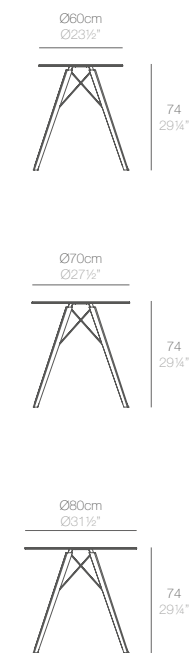

Ø60x74 cm Ø23½"x29¼"	54310	54310B	54310M	
Ø70x74 cm Ø27½"x29¼"	54312	54312B	54312M	
Ø80x74 cm Ø31½"x29¼"	54314	54314B	54314M