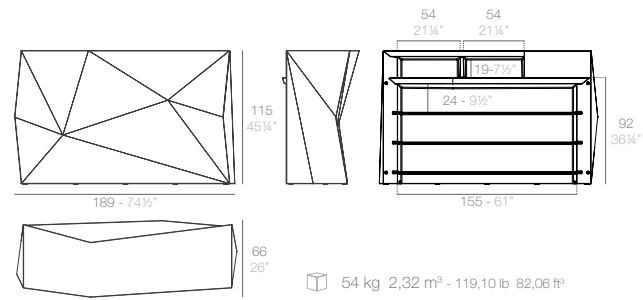

FAZ center counter

54113	54113F	54113W	54113L	54113Y	54113D	54113DY
-------	--------	--------	--------	--------	--------	---------

54 kg 2,32 m<sup>3</sup> - 119,10 lb 82,06 ft<sup>3</sup>

Opcional. Optional.	
Set 2 Estantes HPL. 2-HPL Flat Shelf Set.	54113E
Cubre Barra Inox. Counter Top - Stainless Steel.	54113X
Set 8 ruedas ø40 mm con bloqueo. 8-wheel set with lock.	56001B
Bluetooth Sound System Pack 200W	54099