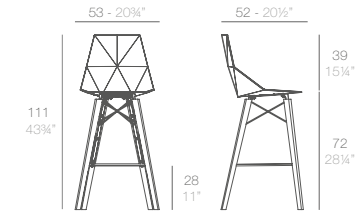

# STOOLS TABURETES

Price per unit Precio unidad	Stackable Apilable	Seat Sentada				Legs Patas	
		WHITE	BLACK	EGRU	ANTHRACITA	ASH WOOD1	ASH WOOD2

**NEW**  
**FAZ WOOD** bar stool.

Basic. Básico.	-	54301
Lacquered. Lacado.	-	54301F