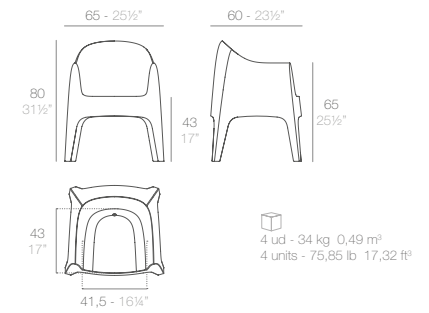

SOLID armchair.

Basic. Básico.	-	55027
Cushion. Acolchado. (Dralon)	-	55027DCCO
Cushion. Acolchado. (Nautic)	-	55027CO
Cushion. Acolchado. (Silvertex, Crevin, Savane, Heritage)	-	55027CCO

Stackable Apilable
4 max.