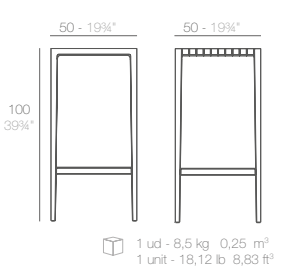

*In our VONDOM Revolution range, we manufacture our products using recycled plastic, from the Mediterranean, extending its life and enhancing its real value. Due to the origin of this raw material slight natural imperfections may appear, which gives every piece its own personality and spirit.
*En las colecciones de VONDOM Revolution trabajamos con plástico reciclado del mar Mediterráneo, alargamos su vida y potenciamos su valor. El origen de esta materia prima puede causar ligeras imperfecciones naturales que dotan a las piezas de una personalidad y espíritu propios.