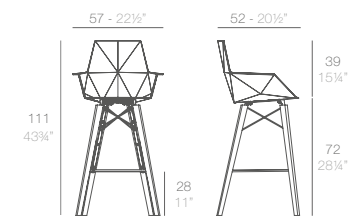

NEW
FAZ WOOD counter stool.

Basic. Básico.	-	54303
Lacquered. Lacado.	-	54303F