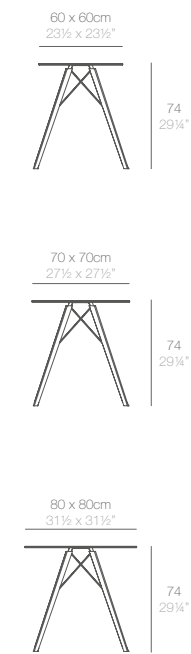

HPL black edge	HPL Full White	NEW DEKTON® Table Top Sobre DEKTON®	Leg's finishing Acabado de Patas
60x60x74 cm 23½"x23½"x29¼"	WHITE BLACK 54309	FULL-WHITE 54309B	ENTZO KELVA DANAE 54309M	ASH WOOD 1 ASH WOOD 2
70x70x74 cm 27½"x27½"x29¼"	54311	54311B	54311M	
80x80x74 cm 31½"x31½"x29¼"	54313	54313B	54313M