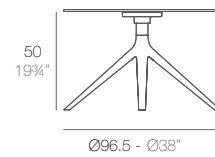

## MARI-SOL table base 96,5cm h: 50 cm

Ø96,5x50 cm - Ø37¼"x19¼"

4 ud - 29,6 kg 0,57 m<sup>2</sup> - 65,30 lb 20,31 ft<sup>2</sup>

65033

65033V