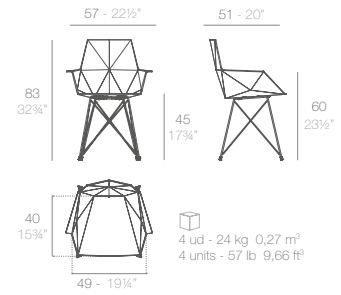

## FAZ INOX. LEGS chair.

- Basic. Básico. - 54044
- Lacquered. Lacado. - 54044F

Price per unit  
Precio unidad

Stackable  
Apilable

4 ud - 24 kg - 0,22 m³  
4 units - 53 lb - 7,86 ft³

**NEW**

## FAZ WOOD chair.

- Basic. Básico. - 54295
- Lacquered. Lacado. - 54295F

Price per unit  
Precio unidad

Legs  
Patas

4 ud - 15,8 kg - 0,10 m³  
4 units - 34,8 lb - 3,53 ft³

## FAZ INOX. LEGS armchair.

- Basic. Básico. - 54045
- Lacquered. Lacado. - 54045F

Price per unit  
Precio unidad

Stackable  
Apilable

4 ud - 24 kg - 0,27 m³  
4 units - 57 lb - 9,66 ft³

**NEW**