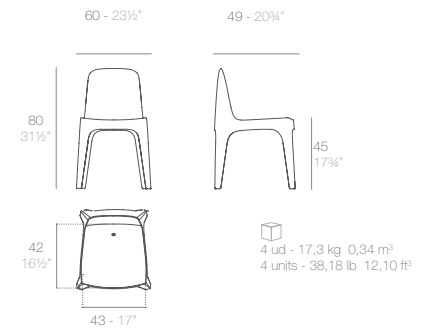

SOLID chair.

Basic. Básico.	-	55024
Cushion. Acolchado. (Dralon)	-	55024DCCO
Cushion. Acolchado. (Nautic)	-	55024CO
Cushion. Acolchado. (Silvertex, Crevin, Savane, Heritage)	-	55024CCO

Stackable Apilable
8 max.