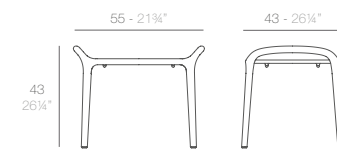

SUN LOUNGERS TUMBONAS

NEW

IBIZA sun lounger.

	Price per unit Precio unidad
Basic. Básico.	- 65045
EVOLUTION Recycled plastic from the Mediterranean*	- 65045VR

12 max.

NEW

SPRITZ sun lounger.

	Price per unit Precio unidad
Basic. Básico.	- 56027
Cushion. Acolchado. (Dralon)	- 56027DCO
Cushion. Acolchado. (Nautic)	- 56027CO
Cushion. Acolchado. (Silvertex, Crevin, Savane, Heritage)	- 56027CCO

TABLES MESAS

NEW

IBIZA side table / low stool

	Price per unit Precio unidad
Basic. Básico.	- 65046
EVOLUTION Recycled plastic from the Mediterranean*	- 65046VR

TABLES MESAS

NEW

SPRITZ sun lounger table.

Price per unit
Precio unidad

-
56028

Stackable
Apilable

WHITE
BLACK
ECRU
BRONZE
MOSTAZA

NEW

SPRITZ sun lounger table.

-
56029

NEW

SPRITZ coffee table.

-
56030

NEW

SPRITZ coffee table.

-
56026

SPRITZ bar table.

-
56018

*In our VONDOM Revolution range, we manufacture our products using recycled plastic, from the Mediterranean, extending its life and enhancing its real value. Due to the origin of this raw material slight natural imperfections may appear, which gives every piece its own personality and spirit.
*En las colecciones de VONDOM Revolution trabajamos con plástico reciclado del mar Mediterráneo, alargamos su vida y potenciamos su valor. El origen de esta materia prima puede causar ligeras imperfecciones naturales que dotan a las piezas de una personalidad y espíritu propios.