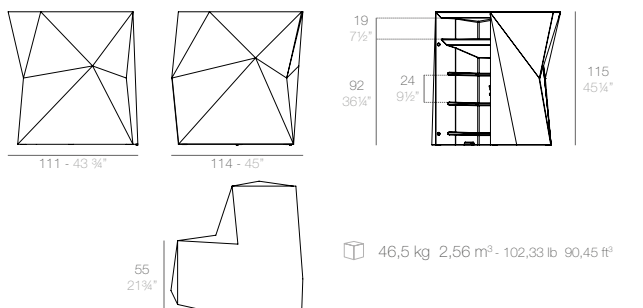

FAZ corner counter

54112	54112F	54112W	54112L	54112Y	54112D	54112DY

46,5 kg 2,56 m³ - 102,33 lb 90,45 ft³

Opcional. Optional.	
Set 2 Estantes HPL. 2-HPL Flat Shelf Set.	54112E
Cubre Barra Inox. Counter Top - Stainless Steel.	54112X
Set 8 ruedas ø40 mm con bloqueo. 8-wheel set with lock.	56001B
Bluetooth Sound System Pack 200W	54099