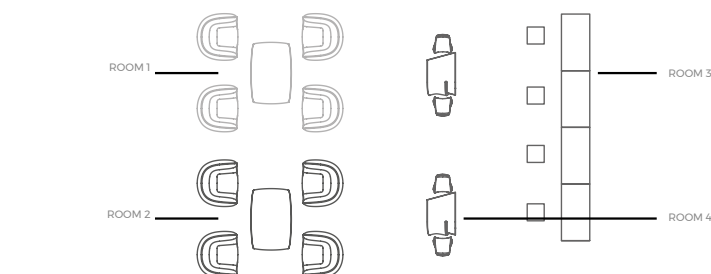

2* Ejemplo de configuración personalizada DMX Wireless Home

MANTENIMIENTO Y SEGURIDAD GENERAL

Nuestra producción se rige según las normas de nuestro sistema de aseguramiento de la calidad ISO 9001:2008 y de medio ambiente ISO 14001:2004. Y solamente utilizamos materiales de altísima calidad para garantizar una larga vida útil a los productos.

Para proporcionarle un uso duradero y seguro al producto, por favor siga las siguientes instrucciones:

- Todos nuestros productos son aptos tanto para interior como para exterior.
- La exposición continua al Sol, especialmente los colores oscuros, puede provocar lesiones por contacto con la piel. Tenga la precaución de verificar la temperatura de los muebles antes de su uso en horas de sol extremo.
- Coloque la pieza en una superficie regular y sin pendiente para evitar desplazamientos incontrolados.
- Manténgala alejada de fuentes de calor excesivas.
- El producto no es un juguete. No permita que los niños jueguen con ellos, para evitar accidentes.
- Mantenga sus muebles fuera de fuentes de polvo para mantenerlos limpios. En caso de que se requiera su limpieza se recomienda el uso de sistemas de presión de agua tipo KARCHER y/o desengrasantes domésticos de forma periódica. Nunca utilice productos abrasivos o corrosivos.
- Para una mejor conservación del mobiliario, se aconseja cubrir con fundas para cada uno de los artículos.
- Las colecciones lacadas son aptas para el exterior pero hay que extremar su cuidado puesto que son más delicadas, no debe utilizar agua a presión ni productos abrasivos o corrosivos. Para ello, es aconsejable aplicar cada 2 ó 3 meses cera de carrocería y así eliminar la aparición de posibles arañazos.
- Existen acolchados aptos para el exterior, disponibles para algunas colecciones. Se recomienda limpiarlos periódicamente utilizando un paño con jabón neutro y agua.
- Limpie las partes de acero inoxidable con productos adecuados.
- En caso de sustituir la bombilla, asegúrese de que el cable no está conectado a la corriente eléctrica.
- Si el cable sufre algún deterioro, debe cambiarse exclusivamente por el fabricante o por un profesional.
- Si el LED dejara de funcionar, no manipular en ningún caso y contactar con el fabricante o distribuidor del producto.

LIMPIEZA GENERAL

Vondom Mobiliario de exterior se limpia fácilmente y permanece impecable.

Pasos para limpiar mobiliario the exterior:

1. Pulverice con un quitagrasas la superficie a limpiar.
  2. Frote con un paño húmedo y agua.
  3. Aclare con abundante agua con un sistema de agua a presión.
  4. Déjalo secar en el exterior.
2. ¡Atención! No use el sistema de agua a presión para acolchados y acabados lacados.

- Esperemos que disfrute de nuestros productos. Si desea más información no dude en comunicárselo a nuestro departamento de ATENCIÓN AL CLIENTE llamando al **+34 96 239 84 86** o enviando un correo electrónico a info@vondom.com

LEYENDAS

- Evitar la exposición al sol y la lluvia.
- Información de embalaje.
- Apilable.
- Apilable y abatible.

Design Studio Vondom

VCC_0320 March 2020