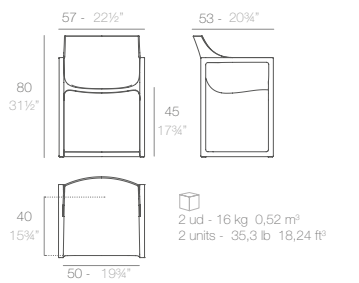

WALL-STREET armchair.

	Price per unit Precio unidad
Basic. Básico.	- 65006
Lacquered. Lacado.	- 65006F
Cushion. Acolchado. (Draion)	- 65006DCO
Cushion. Acolchado. (Nautic)	- 65006CO
Cushion. Acolchado. (Silvertex, Crevin, Savane, Heritage)	- 65006CCO

Stackable Apilable	WHITE BLACK ECRU RED BRONZE PICKLE GRAY ANTHRACITE CRISTAL AMBAR FUJIE
	☐ ☐ ☐ ☐ ☐ ☐ ☐ ☐ ☐ ☐ ☐ ☐