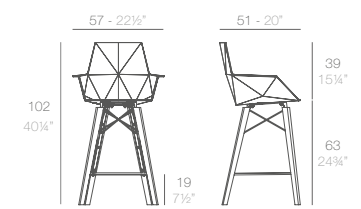

STOOLS TABURETES

Price per unit Precio unidad	Stackable Apilable	Seat Sentada				Legs Patas	
		WHITE	BLACK	EGRU	ANTHRACITA	ASH WOOD1	ASH WOOD2

NEW
FAZ WOOD bar stool.

Basic. Básico.	-	54301
Lacquered. Lacado.	-	54301F

NEW
FAZ WOOD bar stool with arms.

Basic. Básico.	-	54302
Lacquered. Lacado.	-	54302F

NEW
FAZ WOOD counter stool.

Basic. Básico.	-	54303
Lacquered. Lacado.	-	54303F

NEW
FAZ WOOD counter stool with arms.

Basic. Básico.	-	54304
Lacquered. Lacado.	-	54304F

VONDOM

SPRITZ
bar stool.

Basic. Básico.	-	56019
Cushion. Acolchado. (Dralon)	-	56019DCO
Cushion. Acolchado. (Nautic)	-	56019CO
Cushion. Acolchado. (Silvertex, Crevin, Savane, Heritage)	-	56019CCO

SPRITZ
counter stool.

Basic. Básico.	-	56020
Cushion. Acolchado. (Dralon)	-	56019DCO
Cushion. Acolchado. (Nautic)	-	56019CO
Cushion. Acolchado. (Silvertex, Crevin, Savane, Heritage)	-	56019CCO

VONDOM

SPRITZ 2 Bar Stools + 1 Bar Table set.

1 x 56018 Mesa Alta. Bar Table	-	56022
2 x 56019 Taburete. Bar Stool. H. 97 cm - 38 1/4"	-	56019
2 ud + 1 ud - 19,2 kg 0,32 m³ - 42,37 lb 11,18 ft³		

SPRITZ 2 Counter Stools + 1 Bar Table set.

1 x 56018 Mesa Alta. Bar Table	-	56021
2 x 56020 Taburete. Counter Stool. H. 87cm - 34 1/4"	-	56020
2 ud + 1 ud - 19,1 kg 0,32 m³ - 42,15 lb 11,18 ft³		

Cushion. Acolchado. (Dralon)	-	56019DCO
Cushion. Acolchado. (Nautic)	-	56019CO
Cushion. Acolchado. (Silvertex, Crevin, Savane, Heritage)	-	56019CCO

Cushion. Acolchado. (Dralon)	-	56019DCO
Cushion. Acolchado. (Nautic)	-	56019CO
Cushion. Acolchado. (Silvertex, Crevin, Savane, Heritage)	-	56019CCO