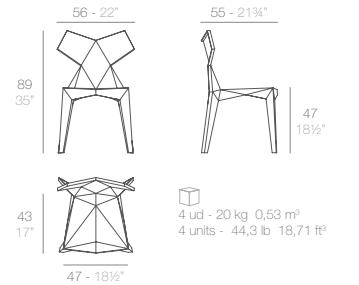

NEW KIMONO chair.

	Price per unit Precio unidad
Basic. Básico.	- 54299
Cushion. Acolchado. (Draion)	- 54299DCO
Cushion. Acolchado. (Nautic)	- 54299CO
Cushion. Acolchado. (Silvertex, Crevin, Savane, Heritage)	- 54299CCO

Stackable Apilable	WHITE BLACK ECRU RED BRONZE PICKLE GRAY ANTHRACITE CRISTAL AMBAR FUJIE
	☐ ☐ ☐ ☐ ☐ ☐ ☐ ☐ ☐ ☐ ☐ ☐