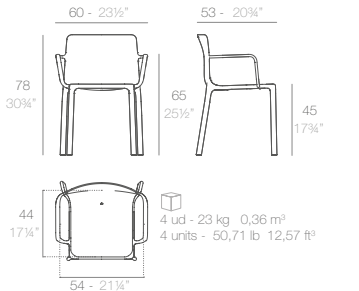

KES chair with arms.

	Price per unit Precio unidad
Basic. Básico.	- 64017
Lacquered. Lacado.	- 64017F
Cushion. Acolchado. (Draion)	- 64017DCO
Cushion. Acolchado. (Nautic)	- 64017CO
Cushion. Acolchado. (Silvertex, Crevin, Savane, Heritage)	- 64017CCO

Stackable Apilable	WHITE BLACK ECRU RED BRONZE PICKLE GRAY ANTHRACITE CRISTAL AMBAR FUJIE
8 max.	☐ ☐ ☐ ☐ ☐ ☐ ☐ ☐ ☐ ☐ ☐ ☐