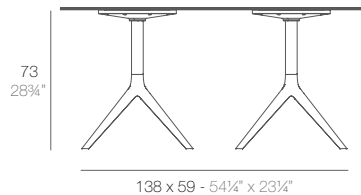

MARI-SOL table tops

tipo de canto - edge's type
A B C

10mm 0,39"			12mm 0,47"		10mm 0,39"	12mm 0,47"
HPL Borde negro HPL Black edge			HPL Full White		Vidrio templado Tempered Glass	
White	Black	Ecru	Full White	White	Black	Ecru

10mm 0,39"			12mm 0,47"		10mm 0,39"	12mm 0,47"
HPL Borde negro HPL Black edge			HPL Full White		Vidrio templado Tempered Glass	
White	Black	Ecru	Full White	White	Black	Ecru
66100	-	-	-	-	66027G	66100M
66101	-	-	-	-	65012G	66101M
66102	-	-	-	-	65014G	66102M
66103	-	-	-	-	65022G	66103M
66104	-	-	-	-	65024G	66104M
66105	-	-	-	-	65026G	66105M
66113	-	-	-	-	-	66113M
66106	-	-	-	-	66028G	66106M
66107	-	-	-	-	65013G	66107M
66108	-	-	-	-	65021G	66108M
66109	-	-	-	-	65023G	66109M
66110	-	-	-	-	65025G	66110M
66114	-	-	-	-	66114G	66114M
66112	-	-	-	-	-	66112M
66116	-	-	-	-	-	66116M

VONDOM