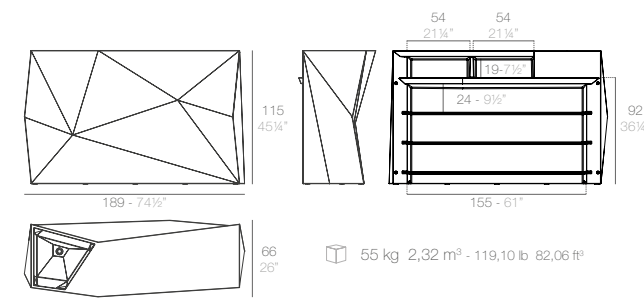

55 kg 2,32 m³ - 119,10 lb 82,06 ft³

Opcional. Optional.	
Set 2 Estantes HPL. 2-HPL Flat Shelf Set.	54114E
Cubre Barra Inox. Counter Top - Stainless Steel.	54114X
Set 8 ruedas ø40 mm con bloqueo. 8-wheel set with lock.	56001B
Bluetooth Sound System Pack 200W	54099