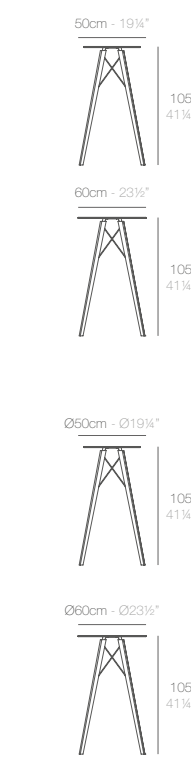

HPL black edge	HPL Full White	NEW DEKTON® Table Top Sobre DEKTON®	Leg's finishing Acabado de Patas
50x50x105 cm 19¾"x19¾"x41¼"	WHITE BLACK 54315	FULL-WHITE 54315B	ENTZO KELVA DANAE 54315M	ASH WOOD 1 ASH WOOD 2
60x60x105 cm 23½"x23½"x41¼"	54317	54317B	54317M	
Ø50x105 cm Ø19¾"x41¼"	54316	54316B	54316M	
Ø60x105 cm Ø23½"x41¼"	54318	54318B	54318M