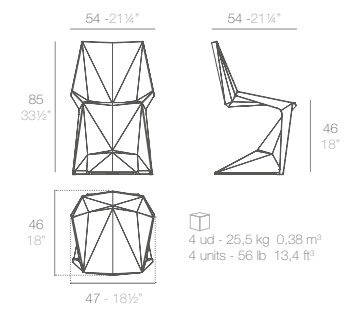

NEW VOXEL mini chair.

	Price per unit Precio unidad
Basic. Básico.	- 51036
Lacquered. Lacado.	- 51036F

Stackable Apilable	WHITE BLACK ECRU RED BRONZE ALMOND NAVY TORTORA ANTHRACITE
4 max.	☐ ☐ ☐ ☐ ☐ ☐ ☐ ☐ ☐ ☐