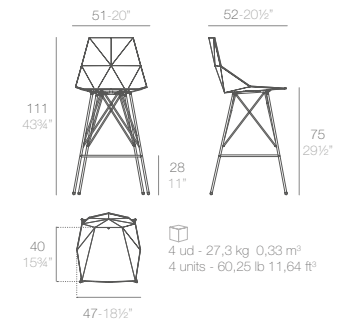

BROOKLYN bar stool.

Basic. Básico.
Lacquered. Lacado.

- 65027
- 65027F

4 max.