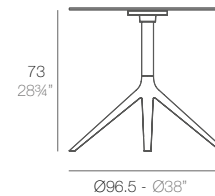

## MARI-SOL table base 96,5cm h: 73 cm

Ø96,5x73 cm - Ø37¼"x28¾"

4 ud - 30,8 kg 0,57 m<sup>2</sup> - 67,88 lb 20,31 ft<sup>2</sup>

65035

65035V