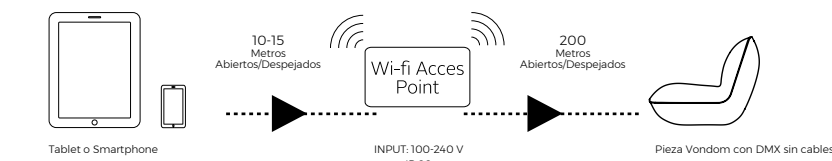

DMX Sin cables

DMX 512 (Digital MultipleX), es un protocolo electrónico utilizado en luminotecnia para el control de la iluminación de espectáculos, permitiendo la comunicación entre los equipos de control de luces y las propias fuentes de luz.

DMX Sin Cables. Puedes crear ambientes especiales y personalizados. Permite controlar cada producto Vondom de manera independiente o en grupos.

Hay 2 tipos de DMX Wireless, dependiendo las necesidades del cliente.

DMX WIRELESS PROFESSIONAL XLR PACK

Con Vondom DMX Profesional XLR Sin cables se puede controlar todos los productos VONDOM mediante una mesa de mezclas, Ordenadores + Programa, Paneles Domoticos, etc.

- 1* DMX Wireless Configuración Estándar
  Están preconfiguradas tres Familias independientes: MACETAS, LAMPARAS, MOBILIARIO.
- 2* DMX Wireless Configuración Personalizada

Puede indicarnos los productos o grupos que necesita controlar independientemente y nosotros lo configuraremos.

2* Ejemplo de configuración personalizada DMX Wireless Profesional

Control Remoto Instrucciones

- △ Repetir la última orden (Enviar la orden de nuevo)
- ⏻ on / off
- A/B/C Grupos (A = Mobiliario / B = Macetas / C = Lámparas) Se pueden personalizar, máximo 3.
- ABC Controlar todas los grupos a la vez
- Cambio de color automático
- Botón Memoria (para programar un color personalizado) (consultar las funciones avanzadas)
- Colores programados
- × Blanco cálido 2700K / Blanco natural 4000k / Blanco frío 6500k
- +/- Mas o menos (velocidad o intensidad)

- Pilas para el Control Remoto: CR2032
- -Controlador RF 433 Mhz / 10-15 metros de alcance.
- IP20 / Apto solo para uso interior.

DMX IS FUN!

DMX WIRELESS HOME WIFI PACK