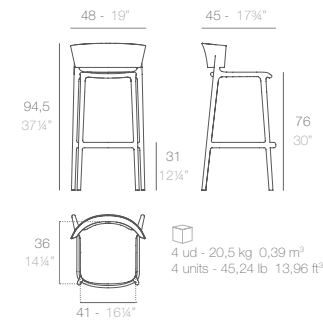

## AFRICA bar stool.

Basic. Básico.  
Lacquered. Lacado.

Price per unit  
Precio unidad

- 65029  
- 65029F

Stackable  
Apilable

7 max.