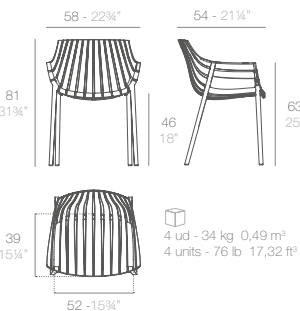

CHAIRS & SOFAS

SILLAS Y SOFÁS

SPRITZ chair.

Basic. Básico.	-	56016
Cushion. Acolchado. (Dralon)	-	56015DCCO
Cushion. Acolchado. (Nautic)	-	56015CO
Cushion. Acolchado. (Silvertex, Crevin, Savane, Heritage)	-	56015CCO

Stackable Apilable
10 max.

SOLID chair.

Basic. Básico.	-	55024
Cushion. Acolchado. (Dralon)	-	55024DCCO
Cushion. Acolchado. (Nautic)	-	55024CO
Cushion. Acolchado. (Silvertex, Crevin, Savane, Heritage)	-	55024CCO

Stackable Apilable
8 max.

SPRITZ chair with arms.

Basic. Básico.	-	56015
Cushion. Acolchado. (Dralon)	-	56015DCCO
Cushion. Acolchado. (Nautic)	-	56015CO
Cushion. Acolchado. (Silvertex, Crevin, Savane, Heritage)	-	56015CCO

Stackable Apilable
8 max.

SOLID armchair.

Basic. Básico.	-	55027
Cushion. Acolchado. (Dralon)	-	55027DCCO
Cushion. Acolchado. (Nautic)	-	55027CO
Cushion. Acolchado. (Silvertex, Crevin, Savane, Heritage)	-	55027CCO

Stackable Apilable
4 max.

SPRITZ armchair.

Basic. Básico.	-	56017
Cushion. Acolchado. (Dralon)	-	56017DCCO
Cushion. Acolchado. (Nautic)	-	56017CO
Cushion. Acolchado. (Silvertex, Crevin, Savane, Heritage)	-	56017CCO

Stackable Apilable
8 max.

SOLID lounge chair.

Basic. Básico.	-	55023
Cushion. Acolchado. (Dralon)	-	55023DCCO
Cushion. Acolchado. (Nautic)	-	55023CO
Cushion. Acolchado. (Silvertex, Crevin, Savane, Heritage)	-	55023CCO

Stackable Apilable
4 max.

NEW SPRITZ lounge chair.

Basic. Básico.	-	56024
Cushion. Acolchado. (Dralon)	-	56024DCCO
Cushion. Acolchado. (Nautic)	-	56024CO
Cushion. Acolchado. (Silvertex, Crevin, Savane, Heritage)	-	56024CCO

Stackable Apilable
4 max.

SOLID sofa.