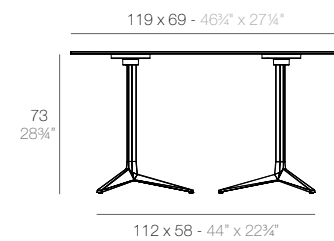

FAZ table bases

Fijo Fixed
Abatible Collapsable top
Fijo para vidrio Fixed for glass

Tableros disponibles Available table tops

FAZ table base 96,5cm h: 50 cm

Ø96,5x50 cm - Ø37¼"x19¼"

54143

54143V

4 ud - 29,6 kg 0,57 m³ - 65,30 lb 20,31 ft³

FAZ table base 96,5cm h: 73 cm

Ø96,5x73 cm - Ø37¼"x28¾"

54144

54144V

4 ud - 30,8 kg 0,57 m³ - 67,88 lb 20,31 ft³

FAZ double table base 3-leg.

113x58 cm - 44½"x22¾"

54166

54166T

1 ud - 8,8 kg 0,23 m³ - 19,58 lb 8,34 ft³

FAZ double table base 4-leg.

138x59 cm - 54¼"x23¼"

54167

1 ud - 13 kg 0,22 m³ - 28,72 lb 7,81 ft³

FAZ table tops

tipo de canto - edge's type

VONDOM

10mm 0,39"		12mm 0,47"		10mm 0,39"	12mm 0,47"
HPL Borde negro HPL Black edge	HPL Full White	HPL Borde negro HPL Black edge	HPL Full White	Vidrio templado Tempered Glass	Sobre DEKTON® DEKTON® Table Top