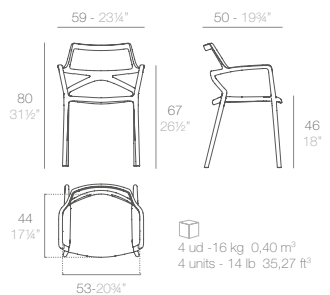

## DELTA chair with arms.

- Basic. Básico. - 66026
- Lacquered. Lacado. - 66026F

Price per unit  
Precio unidad

8 max.

4 ud - 16 kg - 0,40 m³  
4 units - 14 lb - 35,27 ft³

## FAZ CLEAR LEGS armchair.

- Basic. Básico. - 54063
- Lacquered. Lacado. - 54063F

Price per unit  
Precio unidad

Stackable  
Apilable

4 ud - 34 kg - 0,27 m³  
4 units - 75 lb - 9,66 ft³