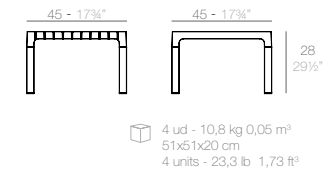

NEW

SPRITZ sun lounger table.

-
56029