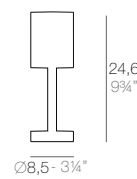

**MARQUIS** table lamp.

- Europe plug
- USA plug

47093WY	47093Y	47093DY
47094WY	47094Y	47094DY

- Europe plug
- USA plug

47093WY	-	-
47094WY	-	-

**GATSBY CYLINDER.** table lamp.

- Europe plug
- USA plug

54253WY	54253Y	54253DY
54291WY	54291Y	54291DY