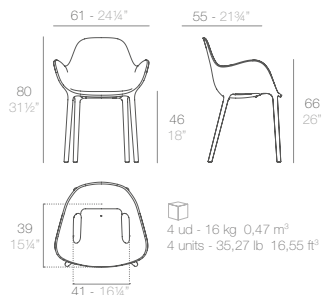

## FAZ CLEAR LEGS armchair.

- Basic. Básico. - 54063
- Lacquered. Lacado. - 54063F

Price per unit  
Precio unidad

Stackable  
Apilable

4 ud - 34 kg - 0,27 m³  
4 units - 75 lb - 9,66 ft³

## SABINAS armchair.

- Basic. Básico. - 45012
- Lacquered. Lacado. - 45012F

Price per unit  
Precio unidad

5 max.

4 ud - 16 kg - 0,47 m³  
4 units - 35,27 lb - 16,55 ft³

## FAZ INOX. LEGS chair.

- Basic. Básico. - 54044
- Lacquered. Lacado. - 54044F

Price per unit  
Precio unidad

Stackable  
Apilable

4 ud - 24 kg - 0,22 m³  
4 units - 53 lb - 7,86 ft³

**NEW**