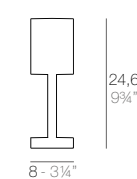

- Europe plug
- USA plug

54252WY	54252Y	54252DY
54290WY	54290Y	54290DY