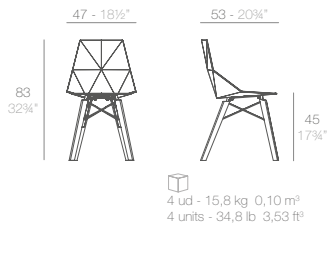

## FAZ INOX. LEGS chair.

- Basic. Básico. - 54044
- Lacquered. Lacado. - 54044F

Price per unit  
Precio unidad

Stackable  
Apilable

4 ud - 24 kg - 0,22 m³  
4 units - 53 lb - 7,86 ft³

**NEW**

## FAZ WOOD chair.

- Basic. Básico. - 54295
- Lacquered. Lacado. - 54295F

Price per unit  
Precio unidad

Legs  
Patas

4 ud - 15,8 kg - 0,10 m³  
4 units - 34,8 lb - 3,53 ft³

## FAZ INOX. LEGS armchair.

- Basic. Básico. - 54045
- Lacquered. Lacado. - 54045F

Price per unit  
Precio unidad

Stackable  
Apilable

4 ud - 24 kg - 0,27 m³  
4 units - 57 lb - 9,66 ft³

**NEW**