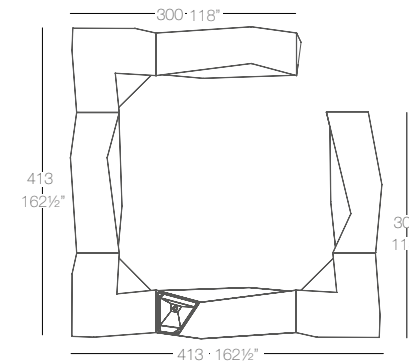

- 2 x 54113 Barra Central Counter Bar
- 1 x 54114 Barra Central Cubitera Counter Ice Bucket
- 3 x 54112 Barra Esquina Corner Bar
- 1 x 54111 Barra Lateral Single Bar