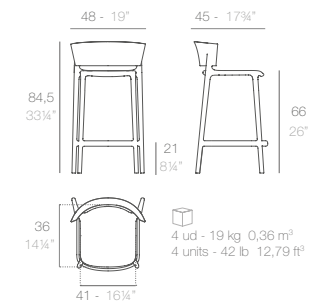

FAZ INOX LEGS bar stool.

Basic. Básico.
Lacquered. Lacado.

- 54162
- 54162F