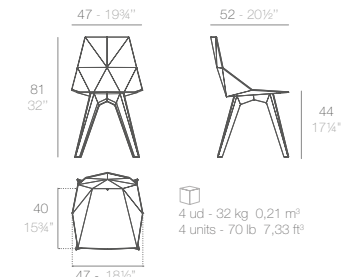

## LOVE mini chair.

- Basic. Básico. - 65043
- Lacquered. Lacado. - 65043F

Price per unit  
Precio unidad

Stackable  
Apilable

5 max.

4 ud - 8 kg - 0,20 m³  
4 units - 17.7 lb - 7 ft³

## FAZ CLEAR LEGS chair.

- Basic. Básico. - 54062
- Lacquered. Lacado. - 54062F

Price per unit  
Precio unidad

Stackable  
Apilable

4 ud - 32 kg - 0,21 m³  
4 units - 70 lb - 7,33 ft³

VONDOM

## DELTA chair with arms.

- Basic. Básico. - 66026
- Lacquered. Lacado. - 66026F

Price per unit  
Precio unidad

8 max.

4 ud - 16 kg - 0,40 m³  
4 units - 14 lb - 35,27 ft³