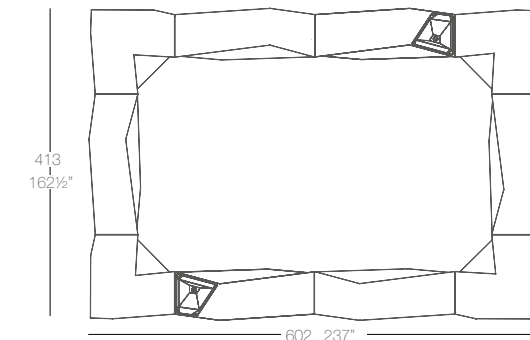

- 4 x 54113 Barra Central Counter Bar
- 2 x 54114 Barra Central Cubitera Counter Ice Bucket
- 4 x 54112 Barra Esquina Corner Bar