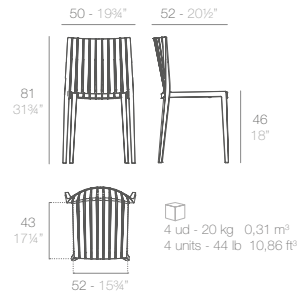

### SPRITZ chair.

Basic. Básico.	-	56016
Cushion. Acolchado. (Dralon)	-	56015DCCO
Cushion. Acolchado. (Nautic)	-	56015CO
Cushion. Acolchado. (Silvertex, Crevin, Savane, Heritage)	-	56015CCO

Stackable Apilable  
10 max.