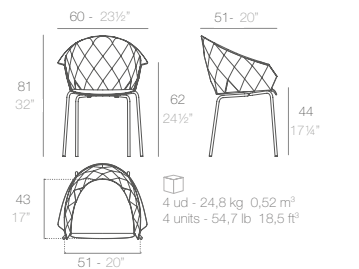

VASES armchair.

	Price per unit Precio unidad
Basic. Básico.	- 47070
Lacquered. Lacado.	- 47070F
Cushion. Acolchado. (Draion)	- 47070DCO
Cushion. Acolchado. (Nautic)	- 47070CO
Cushion. Acolchado. (Silvertex, Crevin, Savane, Heritage)	- 47070CCO

Stackable Apilable	WHITE BLACK ECRU RED BRONZE PICKLE GRAY ANTHRACITE CRISTAL AMBAR FUJIE
4 max.	☐ ☐ ☐ ☐ ☐ ☐ ☐ ☐ ☐ ☐ ☐ ☐