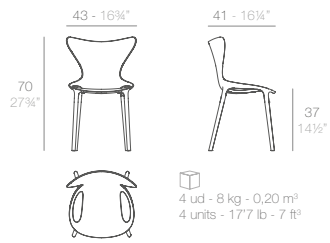

## LOVE mini chair.

- Basic. Básico. - 65043
- Lacquered. Lacado. - 65043F

Price per unit  
Precio unidad

Stackable  
Apilable

5 max.

4 ud - 8 kg - 0,20 m³  
4 units - 17.7 lb - 7 ft³