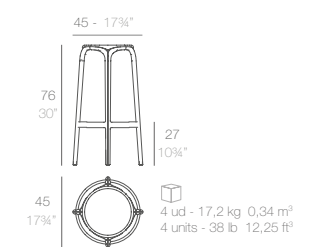

FAZ STOOL WITH ARMS counter stool.

Basic. Básico.
Lacquered. Lacado.

- 54165
- 54165F