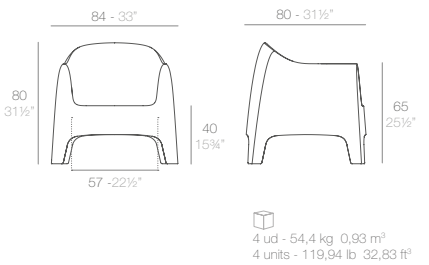

SOLID lounge chair.

Basic. Básico.	-	55023
Cushion. Acolchado. (Dralon)	-	55023DCCO
Cushion. Acolchado. (Nautic)	-	55023CO
Cushion. Acolchado. (Silvertex, Crevin, Savane, Heritage)	-	55023CCO

Stackable Apilable
4 max.