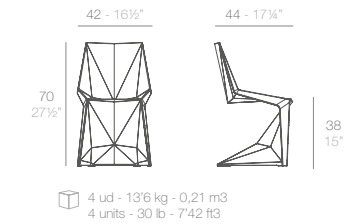

CHAIRS SILLAS

QUARTZ chair.

	Price per unit Precio unidad
Basic. Básico.	- 54194
Lacquered. Lacado.	- 54194F
Cushion. Acolchado. (Draion)	- 54194DCO
Cushion. Acolchado. (Nautic)	- 54194CO
Cushion. Acolchado. (Silvertex, Crevin, Savane, Heritage)	- 54194CCO

Stackable Apilable	WHITE BLACK ECRU RED BRONZE ALMOND NAVY TORTORA ANTHRACITE
16 max.	☐ ☐ ☐ ☐ ☐ ☐ ☐ ☐ ☐ ☐

QUARTZ chair with arms.

	Price per unit Precio unidad
Basic. Básico.	- 54195
Lacquered. Lacado.	- 54195F
Cushion. Acolchado. (Draion)	- 54194DCO
Cushion. Acolchado. (Nautic)	- 54194CO
Cushion. Acolchado. (Silvertex, Crevin, Savane, Heritage)	- 54194CCO

Stackable Apilable	WHITE BLACK ECRU RED BRONZE ALMOND NAVY TORTORA ANTHRACITE
10 max.	☐ ☐ ☐ ☐ ☐ ☐ ☐ ☐ ☐ ☐

VOXEL armchair.

	Price per unit Precio unidad
Basic. Básico.	- 51031
Lacquered. Lacado.	- 51031F
Cushion. Acolchado. (Draion)	- 51031DCO
Cushion. Acolchado. (Nautic)	- 51031CO
Cushion. Acolchado. (Silvertex, Crevin, Savane, Heritage)	- 51031CCO

Stackable Apilable	WHITE BLACK ECRU RED BRONZE ALMOND NAVY TORTORA ANTHRACITE
4 max.	☐ ☐ ☐ ☐ ☐ ☐ ☐ ☐ ☐ ☐

VOXEL chair.

	Price per unit Precio unidad
Basic. Básico.	- 51033
Lacquered. Lacado.	- 51033F
Cushion. Acolchado. (Draion)	- 51033DCO
Cushion. Acolchado. (Nautic)	- 51033CO
Cushion. Acolchado. (Silvertex, Crevin, Savane, Heritage)	- 51033CCO

Stackable Apilable	WHITE BLACK ECRU RED BRONZE ALMOND NAVY TORTORA ANTHRACITE
4 max.	☐ ☐ ☐ ☐ ☐ ☐ ☐ ☐ ☐ ☐

NEW VOXEL mini chair.

	Price per unit Precio unidad
Basic. Básico.	- 51036
Lacquered. Lacado.	- 51036F

Stackable Apilable	WHITE BLACK ECRU RED BRONZE ALMOND NAVY TORTORA ANTHRACITE
4 max.	☐ ☐ ☐ ☐ ☐ ☐ ☐ ☐ ☐ ☐

NEW KIMONO chair.

	Price per unit Precio unidad
Basic. Básico.	- 54299
Cushion. Acolchado. (Draion)	- 54299DCO
Cushion. Acolchado. (Nautic)	- 54299CO
Cushion. Acolchado. (Silvertex, Crevin, Savane, Heritage)	- 54299CCO