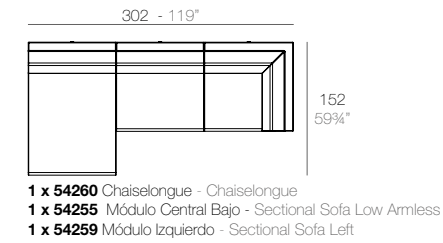

COMBINATION OPTIONS - POSIBLES COMBINACIONES

1 x 54258 Módulo Derecho - Sectional Sofa Right
1 x 54255 Módulo Central Bajo - Sectional Sofa Low Armless
1 x 54259 Módulo Izquierdo - Sectional Sofa Left

1 x 54260 Chaiselongue - Chaiselongue
1 x 54255 Módulo Central Bajo - Sectional Sofa Low Armless
1 x 54259 Módulo Izquierdo - Sectional Sofa Left