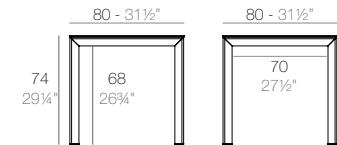

FRAME Mesa 80x80cm
FRAME Dining Table 31 1/2" x 31 1/2"

	HPL Black Edge HPL Borde Negro	HPL White Edge HPL Borde Blanco	Dekton
Dining Table Mesa	54232F	54232FB	54263M