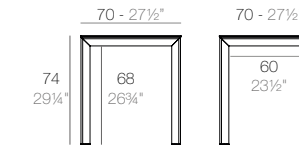

FRAME Mesa 70x70cm
FRAME Dining Table 27 1/2" x 27 1/2"

	HPL Black Edge HPL Borde Negro	HPL White Edge HPL Borde Blanco	Dekton
Dining Table Mesa	54231F	54231FB	54262M