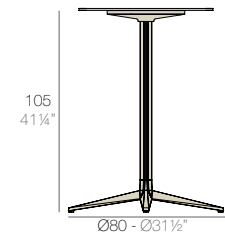

TABLE TOP - SOBRE