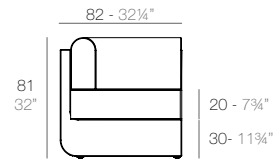

ULM Sofá Módulo Esquina / ULM Sectional Sofa Corner

	Basic	Lacquered	White Led Cab. Led Blanco Cab.	RGBW Led Cab. Led RGBW Cab.	RGBW Led DMX Cab. Led RGBW DMX Cab.	RGBW Led Batt. Led RGBW Bat.	RGBW Led DMX Batt. Led RGBW DMX Bat.
Sectional Left Módulo Izquierdo	54173	54173F	54173W	54173L	54173D	54173Y	54173DY
Sectional Right Módulo Derecho	54174	54174F	54174W	54174L	54174D	54174Y	54174DY
Sectional Armless Módulo Central	54171	54171F	54171W	54171L	54171D	54171Y	54171DY
Ottoman Puff	54133	54133F	54133W	54133L	54133D	54133Y	54133DY
Sectional Corner Módulo Esquina	54172	54172F	54172W	54172L	54172D	54172Y	54172DY