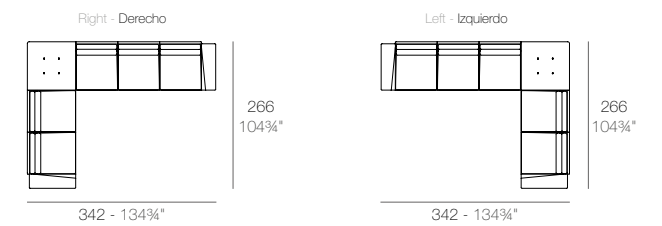

D 5-Seat Sofa - Sofá de 5 plazas

	Dimensions Dimensiones	Basic Basic	Lacquered Lacado	Glass Top Sobre Vidrio
Right - Derecho	134¾"x104¾"x28¼" - 342x266x72	76021	76021F	76005C
Left - Izquierdo	134¾"x104¾"x28¼" - 342x266x72	76022	76022F	76005C

OPTIONAL ILLUMINATED CORNER SECTIONAL - OPCIÓN MÓDULO ESQUINA ILUMINADO

	White Led Cab. Led Blanco Cab.	RGBW Led Cab. Led RGBW Cab.	RGBW Led DMX Cab. Led RGBW DMX Cab.	RGBW Led Batt. Led RGBW Bat.	RGBW Led DMX Batt. Led RGBW DMX Bat.	Glass Top Sobre Vidrio
Illuminated Corner Sectional - Módulo Esquina Iluminado	76005W	76005L	76005D	76005Y	76005DY	76005C