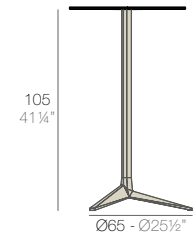

TABLE TOP - SOBRE