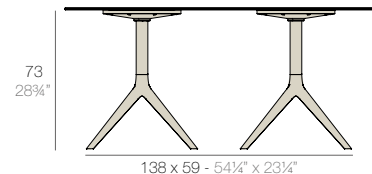

fixed top / fijo ref. 65032

TABLE TOP - SOBRE
158 x 79 cm 62 1/4 x 31"

*Note: For table tops with another measures, please, make inquiry.
Nota: Para sobres con otras dimensiones, por favor, realicen una consulta.*

DELTA TABLE

fixed top / fijo ref. 66006
collapsible top / abatible ref. 66006T
fixed for glass / fijo para vidrio ref. 66006V

TABLE TOP - SOBRE
Ø50 cm Ø19 1/4" 50 x 50 cm 19 1/4 x 19 1/4"
Ø59 cm Ø23 1/4" 59 x 59 cm 23 1/4 x 23 1/4"
Ø69 cm Ø27 1/4"