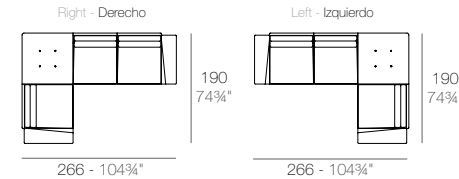

DELTA CORNER SOFA / SOFÁ ESQUINERO

A 3-Seat Sofa - Sofá de 3 plazas

	Dimensions Dimensiones	Basic Basic	Lacquered Lacado	Glass Top Sobre Vidrio
Right - Derecho	104¾"x74¾"x28¼" - 266x190x72	76016	76016F	76005C
Left - Izquierdo	104¾"x74¾"x28¼" - 266x190x72	76017	76017F	76005C