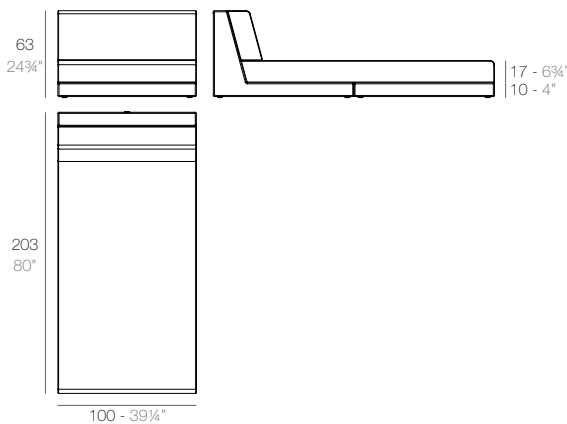

PIXEL Chaiselongue Largo
PIXEL Chaiselongue Largo

COMBINATION OPTIONS - POSIBLES COMBINACIONES