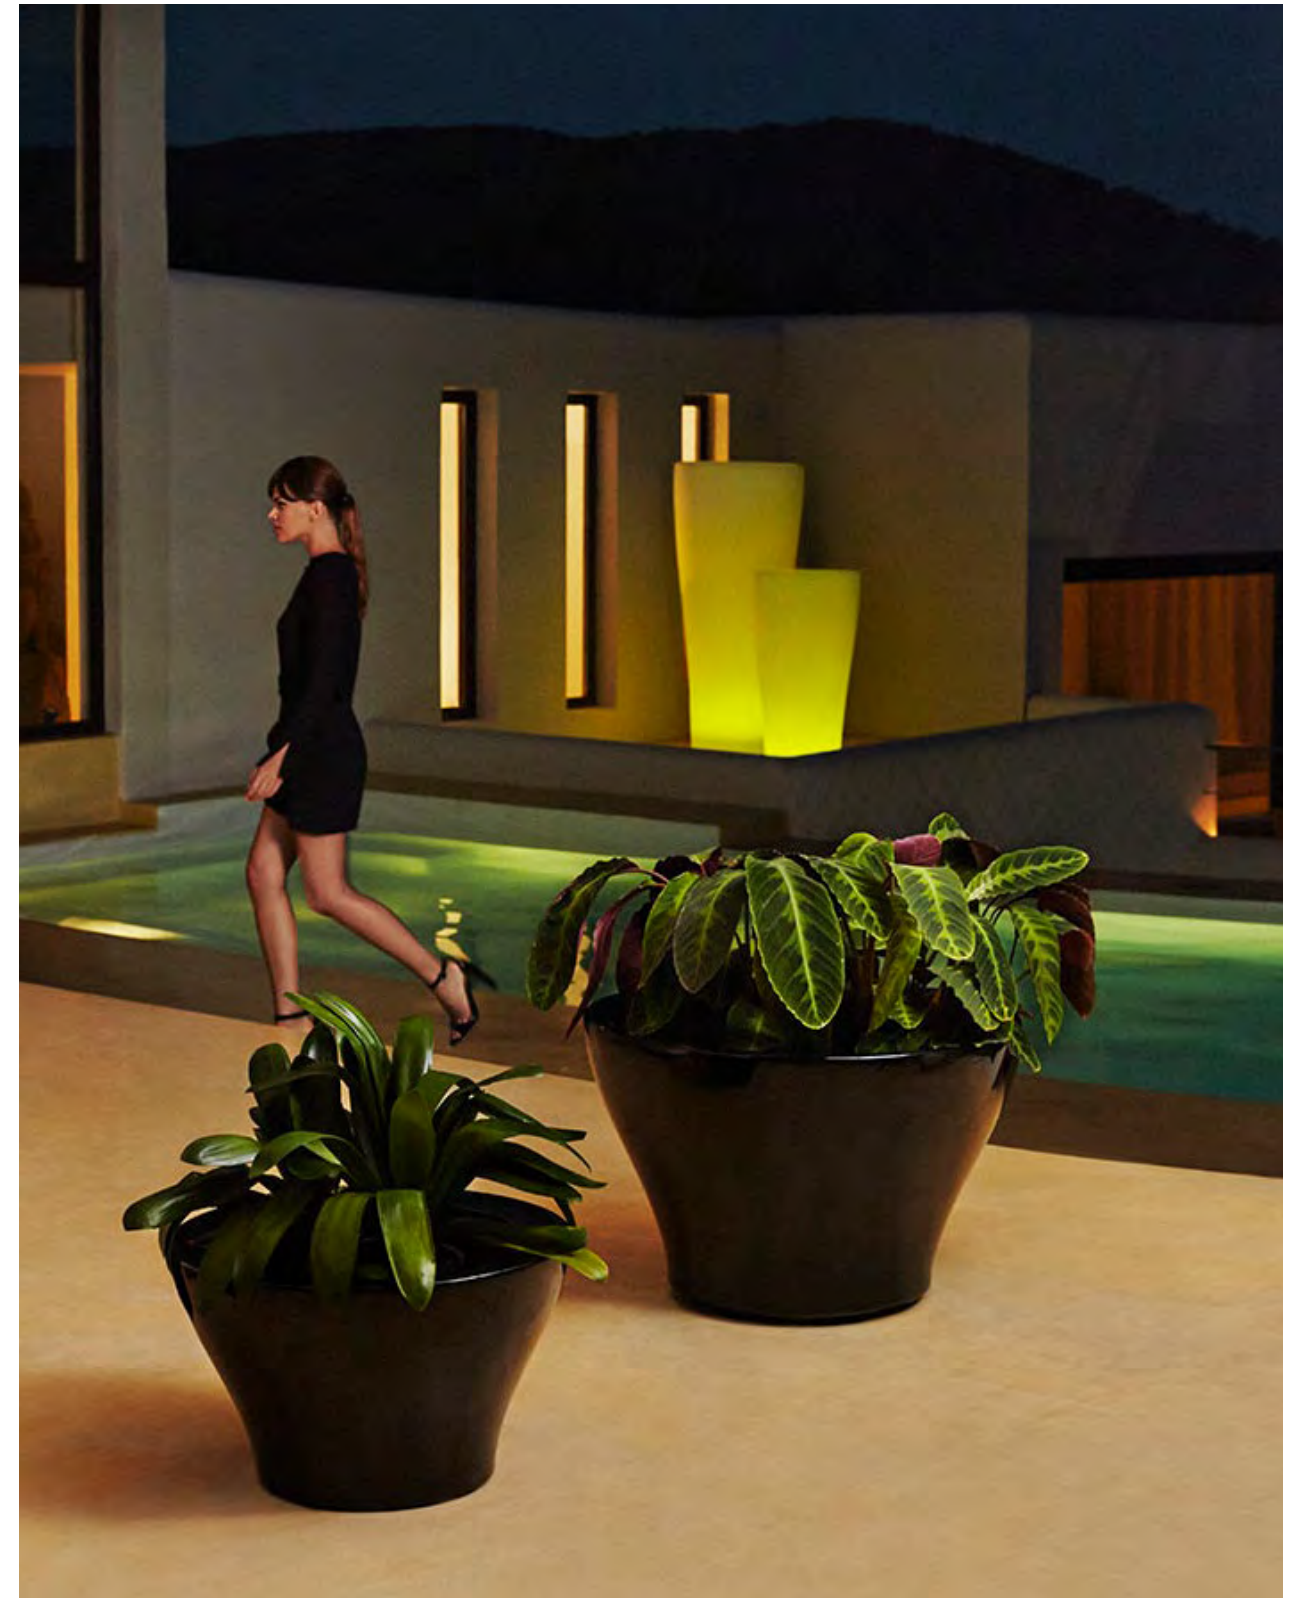

THE SECOND LIGHT **LAMP 50 CM & 100CM**
rgbw

BUBBLES

by Studio Vondom

BUBBLES **LAMP**
ice + rgbw

CONO **ALTO & CONO**
taupe

CUADRADA **TORRE & CUBO**
taupe & white

MACETA 172CM
ice + rgbw

CUENCO 35CM & 43CM
pistacchio