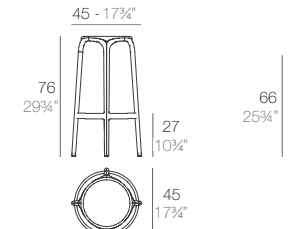

BROOKLYN

BROOKLYN Taburete Alto 76
BROOKLYN Bar Stool 29 3/4\"/>

BROOKLYN Taburete Alto 66
BROOKLYN Bar Stool 25 3/4\"/>

	Basic Basic	Lacquered Lacado
Bar Stool 29 3/4 - Taburete Alto 76	65027	65027F
Bar Stool 25 3/4 - Taburete Alto 66	65028	65028F