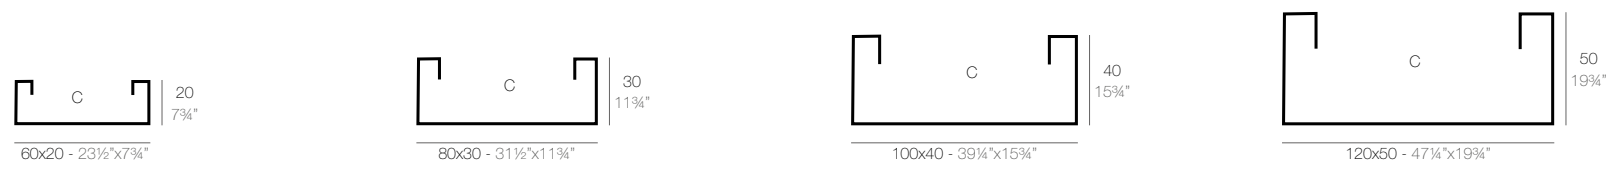

JARDINERA

JARDINERA 80 x 30 cm
JARDINIERE 31½" x 11¾"

JARDINERA 100 x 40 cm
JARDINIERE 39¼" x 15¾"

JARDINERA 120 x 50 cm
JARDINIERE 47¼" x 19¾"

	Gal L	C= (d x d') x h in C= (d x d') x h cm	Basic Basic	Self-watering Automego	Lacquered Lacado	White Led Cab. Led Blanco Cab.	RGBW Led Cab. Led RGBW Cab.	RGBW Led Batt. Led RGBW Bat.	RGBW Led DMX Cab. Led RGBW DMX Cab.	RGBW Led DMX Batt. Led RGBW DMX Bat.
Jardiniera 31½" x 11¾" x 11¾" - Jardinera 80 x 30 x 30cm	8 - 30	28¾" x 9" x 7¾" - 73 x 23 x 20	41630A	41630R	41630FF	41630W	41630L	41630Y	41630D	41630DY
Jardiniera 39¼" x 15¾" x 15¾" - Jardinera 100 x 40 x 40 cm	18½ - 70	35¾" x 12¼" x 12¼" - 91 x 31 x 31	41640A	41640R	41640FF	41640W	41640L	41640Y	41640D	41640DY
Jardiniera 47¼" x 19¾" x 19¾" - Jardinera 120 x 50 x 50 cm	37 - 140	42½" x 15" x 15" - 108 x 38 x 38	41650A	41650R	41650FF	41650W	41650L	41650Y	41650D	41650DY