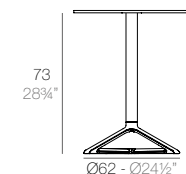

fixed top / fijo ref. 66007
collapsible top / abatible ref. 66007T
fixed for glass / fijo para vidrio ref. 66007V

TABLE TOP - SOBRE
Ø50 cm Ø19 1/4" 50 x 50 cm 19 1/4 x 19 1/4"
Ø59 cm Ø23 1/4" 59 x 59 cm 23 1/4 x 23 1/4"
Ø69 cm Ø27 1/4"