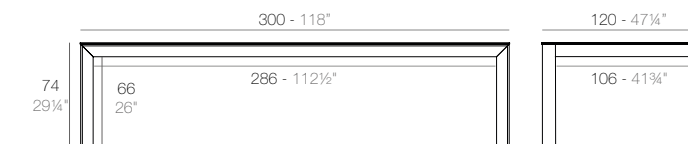

FRAME Mesa 300x120cm
FRAME Dining Table 118" x 47 1/4"

	HPL Black Edge HPL Borde Negro	HPL White Edge HPL Borde Blanco	Dekton
Dining Table Mesa	54242F	54242FB	54274M