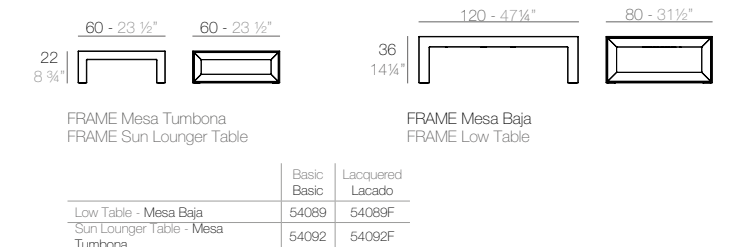

	Basic Basic	Lacquered Lacado
Table 35½" x 35½" Mesa 90x90	44410	44410F
Table 20¾" x 35½" Mesa 180x90	44406	44406F
Table XL Mesa XL	44407	44407F

PIXEL

SUAVE

TABLET

FRAME ALUMINIUM

FRAME

REST

SABINAS