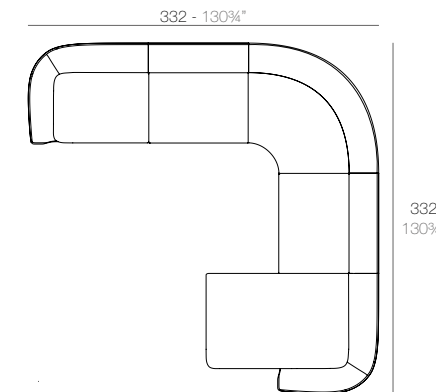

2 x 67002 Sofá Módulo Central - Sectional Sofa Armless
1 x 67003 Sofá Módulo Derecho - Sectional Sofa Right
1 x 67018 Sofá Módulo Izquierdo Chaiselongue - Sectional Sofa Left Chaiselongue
1 x 67015 Sofá Módulo Esquina - Sectional Sofa Corner