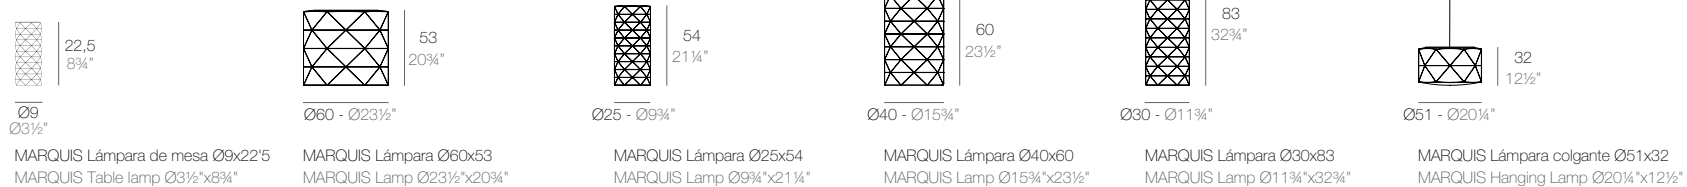

MARQUIS

MARQUIS Lámpara de mesa Ø9x22½
MARQUIS Table lamp Ø3½"x8¾"

MARQUIS Lámpara Ø60x53
MARQUIS Lamp Ø23½"x20¾"

MARQUIS Lámpara Ø25x54
MARQUIS Lamp Ø9¾"x21¼"

MARQUIS Lámpara Ø40x60
MARQUIS Lamp Ø15¾"x23½"