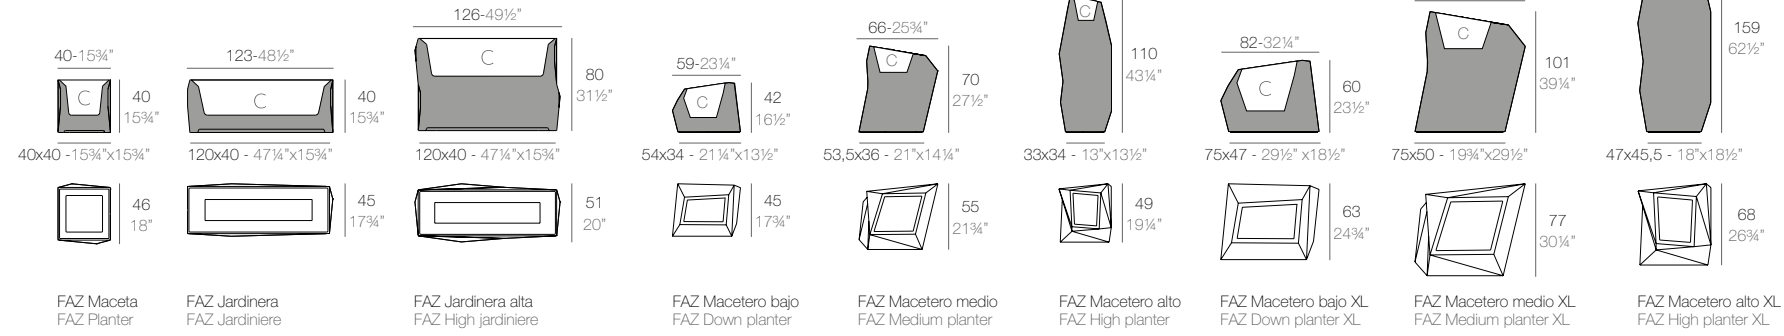

VONDOM

FAZ

	Gal L	C= d x d' x h in C= d x d' x h cm	Basic Basic	Self-watering Autoriego	Lacquered Lacado	White Led Cab. Led Blanco Cab.	RGBW Led Cab. Led RGBW Cab.	RGBW Led Batt. Led RGBW Bat.	RGBW Led DMX Cab. Led RGBW DMX Cab.	RGBW Led DMX Batt. Led RGBW DMX Bat.	Kit 4 Wheels Kit 4 Ruedas
Planter - Maceta	10 - 38	14 3/4" x 14 3/4" x 10 3/4" - 37,5 x 37,5 x 27	54175A	54175R	54175F	54175W	54175L	54175Y	54175D	54175DY	53026
Jardiniera - Jardinera	31 3/4 - 120	46 1/4" x 15 x 10 3/4" - 117,5 x 38 x 27	54176A	54176R	54176F	54176W	54176L	54176Y	54176D	54176DY	53026
High Jardiniere - Jardinera Alta	38 1/4 - 140	46 3/4" x 15 x 12 3/4" - 117,5 x 38 x 32,5	54177A	54177R	54177F	54177W	54177L	54177Y	54177D	54177DY	53026
Down Planter - Macetero Bajo	2 1/2 - 10	10 3/4" x 8 3/4" x 10 3/4" - 27,5 x 22 x 27	54020A	54020R	54020F	54020W	54020L	54020Y	54020D	54020DY	53026
Medium Planter - Macetero Medio	5 1/2 - 21	12 1/4" x 11 3/4" x 12 1/4" - 31 x 30 x 31	54021A	54021R	54021F	54021W	54021L	54021Y	54021D	54021DY	53026
High Planter - Macetero Alto	2 1/2 - 10	11" x 8 3/4" x 10 3/4" - 28 x 21,5 x 27	54022A	54022R	54022F	54022W	54022L	54022Y	54022D	54022DY	53026
Down Planter XL - Macetero Bajo XL	7 - 27	11 3/4" x 18" x 12 1/2" - 30 x 46 x 32	54011A	54011R	54011F	54011W	54011L	54011Y	54011D	54011DY	53026
Medium Planter XL - Macetero Medio XL	13 - 50	15 3/4" x 16 1/4" x 15 3/4" - 40 x 41 x 40	54012A	54012R	54012F	54012W	54012L	54012Y	54012D	54012DY	53026
High Planter XL - Macetero Alto XL	7 1/2 - 29	14 1/2" x 10 3/4" x 15 3/4" - 37 x 27 x 40	54013A	54013R	54013F	54013W	54013L	54013Y	54013D	54013DY	53026