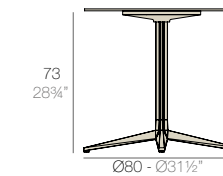

TABLE TOP - SOBRE