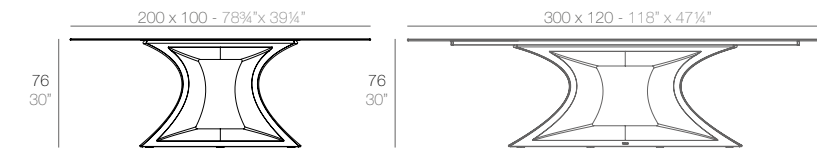

REST

REST Mesa
REST Table
REST Mesa XL
REST Table XL

	Basic Basic	Lacquered Lacado	White Led Cab. Led Blanco Cab.	RGBW Led Cab. Led RGBW Cab.	RGBW Led DMX Cab. Led RGBW DMX Cab.	RGBW Led Batt. Led RGBW Bat.	RGBW Led DMX Batt. Led RGBW DMX Batt.
HPL Black Edge Table Mesa	53010	53010F	53010W	53010L	53010D	53010Y	53010DY
HPL Borde Negro Table XL Mesa XL	53011	53011F	53011W	53011L	53011D	53011Y	53011DY
HPL White Edge Table Mesa	53010B	53010FB	53010WB	53010LB	53010DB	53010YB	53010DYB
HPL Borde Blanco Table XL Mesa XL	53011B	53011FB	53011WB	53011LB	53011DB	53011YB	53011DYB