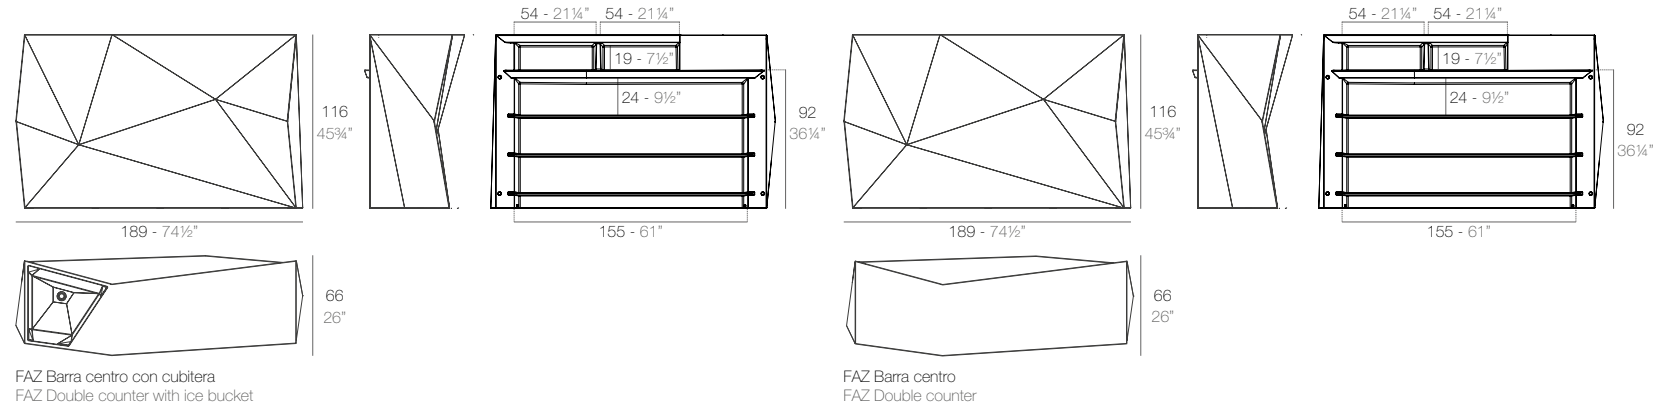

FAZ

	Basic Basic	Lacquered Lacado	White Led Cab. Led Blanco Cab.	RGBW Led Cab. Led RGBW Cab.	RGBW Led Batt. Led RGBW Bat.	RGBW Led DMX Cab. Led RGBW DMX Cab.	RGBW Led DMX Batt. Led RGBW DMX Bat.		2-HPL Flat shelf set Set 2 estantes HPL	Counter top - stainless steel Cubre barra inox.	8-Wheel set with lock set Set 8 ruedas con bloqueo	Bluetooth sound system pack 200W Bluetooth sound system pack 200W
Double counter with ice bucket Barra centro con cubitera	54114	54114F	54114W	54114L	54114Y	54114D	54114DY	Optional Opcional	54113E	54114X	56001B	54099
Double counter Barra centro	54113	54113F	54113W	54113L	54113Y	54113D	54113DY		54113E	54113X	56001B	54099
Corner counter Barra esquina	54112	54112F	54112W	54112L	54112Y	54112D	54112DY		54112E	54112X	56001B	54099
Side counter Barra lateral	54111	54111F	54111W	54111L	54111Y	54111D	54111DY		54111E	54111X	56001B	54099