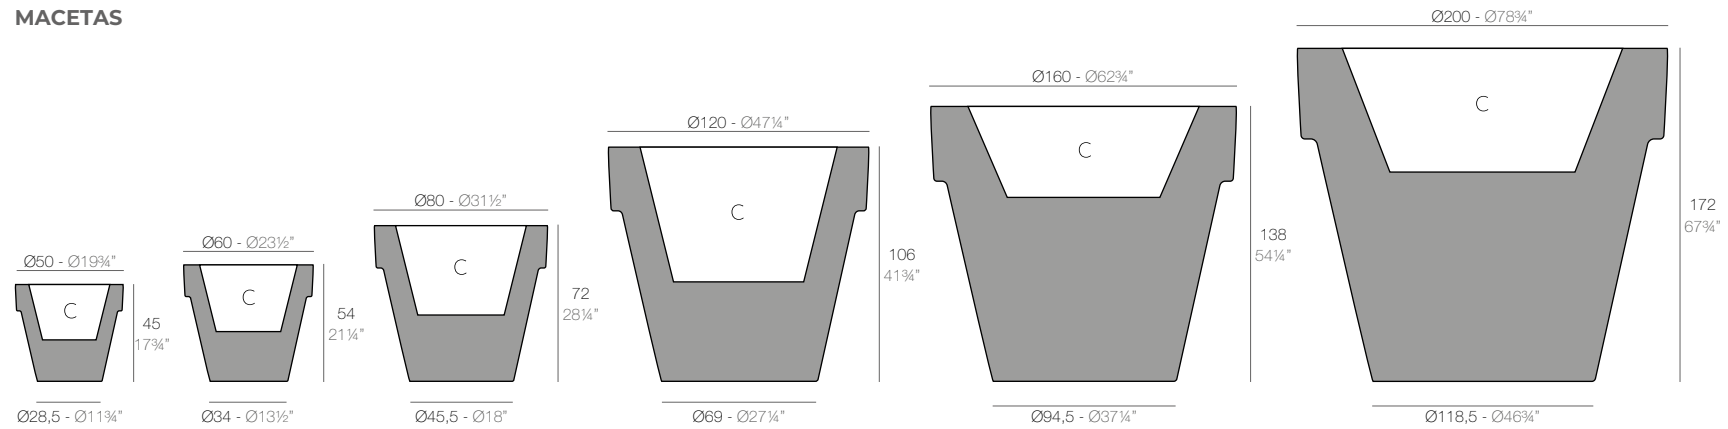

MACETAS

MACETA Ø50 MACETA Ø19¾"
MACETA Ø60 MACETA Ø23½"
MACETA Ø80 MACETA Ø31½"
MACETA Ø120 MACETA Ø47¼"
MACETA Ø160 MACETA Ø62¾"
MACETA Ø200 MACETA Ø78¾"

	Gal L	C= Ø x h in C= Ø x h cm	Basic Basic	Self-watering Automiego	Lacquered Lacado	White Led Cab. Led Blanco Cab.	RGBW Led Cab. Led RGBW Cab.	RGBW Led Batt. Led RGBW Bat.	RGBW Led DMX Cab. Led RGBW DMX Cab.	RGBW Led DMX Batt. Led RGBW DMX Bat.
Maceta Ø19¾" - Maceta Ø50 cm	5¼ - 20	Ø15" x 10¼" - Ø38 x 26	40150A	40150R	40150RF	40150W	40150L	40150Y	40150D	40150DY
Maceta Ø23½" - Maceta Ø60 cm	10½ - 40	Ø18" x 12 ½" - Ø46 x 32	40160A	40160R	40160RF	40160W	40160L	40160Y	40160D	40160DY
Maceta Ø31½" - Maceta Ø80 cm	23¾ - 90	Ø24" x 15 ¼" - Ø61 x 39	40180A	40180R	40180RF	40180W	40180L	40180Y	40180D	40180DY
Maceta Ø47¼" - Maceta Ø120 cm	79¼ - 300	Ø35 ¾" x 22" - Ø91 x 56	40112A	40112R	40112RF	40112W	40112L	40112Y	40112D	40112DY
Maceta Ø62¾" - Maceta Ø160 cm	132 - 500	Ø55" x 14 ¼" - Ø140 x 36	40116A	-	40116RF	40116W	40116L	40116Y	40116D	40116DY
Maceta Ø78¾" - Maceta Ø200 cm	264 - 1000	Ø69" x 17 ¾" - Ø175 x 45	40120A	-	40120RF	40120W	40120L	40120Y	40120D	40120DY