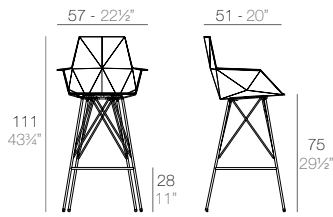

FAZ Taburete Alto con Brazos 111
FAZ Bar Stool with arms 43 3/4\"/>

	Basic Basic	Lacquered Lacado
Bar Stool with arms 43 3/4\"/>	54164	54164F