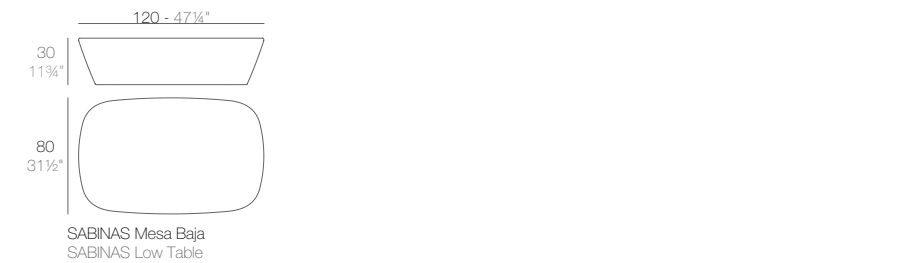

	Basic Basic	Lacquered Lacado
Table 35½" x 35½" Mesa 90x90	44410	44410F
Table 20¾" x 35½" Mesa 180x90	44406	44406F
Table XL Mesa XL	44407	44407F

PIXEL

SUAVE

TABLET

FRAME ALUMINIUM

FRAME

REST

SABINAS