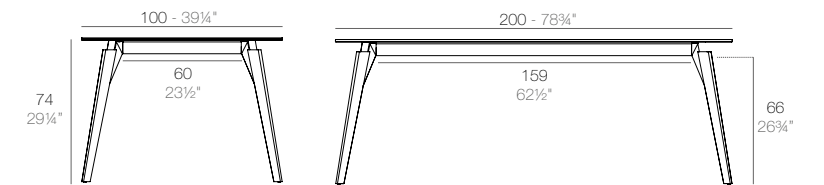

FAZ WOOD Mesa Salón 200 x 100
FAZ WOOD Lounge Table 39 1/4" x 35 1/2"