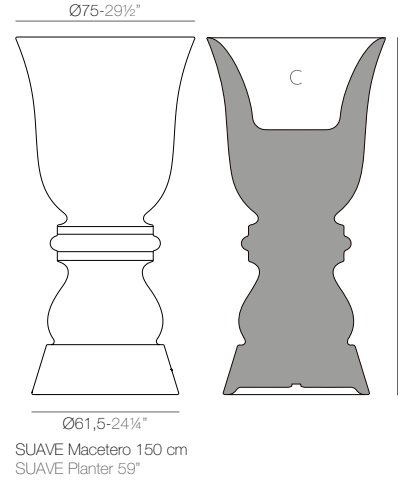

SUAVE

	Gal L	C= d x d' x h in C= d x d' x h cm	Basic Basic	Self-watering Autoriego	Lacquered Lacado	White Led Cab. Led Blanco Cab.	RGBW Led Cab. Led RGBW Cab.	RGBW Led Batt. Led RGBW Bat.	RGBW Led DMX Cab. Led RGBW DMX Cab.	RGBW Led DMX Batt. Led RGBW DMX Bat.
Planter 25 3/4" - Macetero 65 cm	1 1/4 - 4/5	Ø12 1/4 x 10 1/2" - Ø31 x 26	67011A	67011R	67011RF	67011W	67011L	67011Y	67011D	67011DY
Planter 39 1/4" - Macetero 100 cm	21 1/4 - 82	Ø15 1/4 x 11" - Ø40 x 28	67012A	67012R	67012RF	67012W	67012L	67012Y	67012D	67012DY
Planter 59" - Macetero 150 cm	56 - 212	Ø23 1/4 x 15 1/4" - Ø59 x 39	67013A	67013R	67013RF	67013W	67013L	67013Y	67013D	67013DY