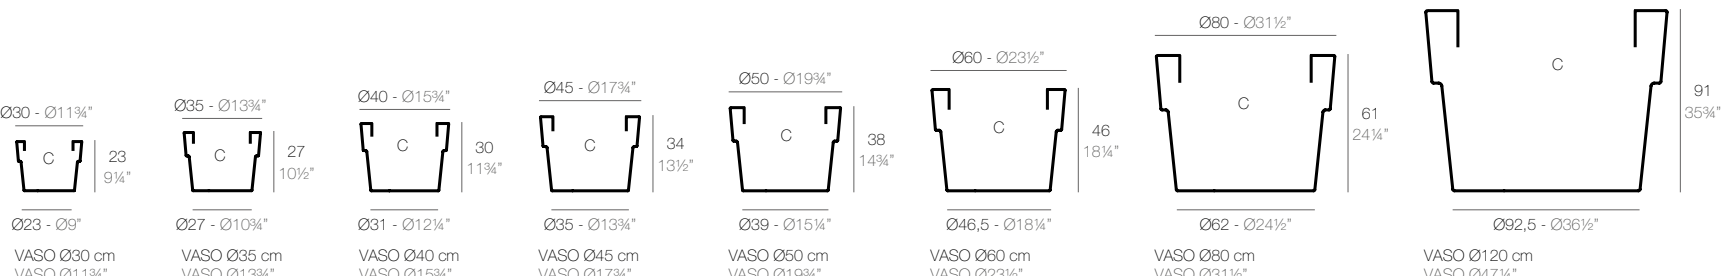

VASO

VASO Ø30 cm
VASO Ø11¾"

VASO Ø35 cm
VASO Ø13¾"

VASO Ø40 cm
VASO Ø15¾"

VASO Ø45 cm
VASO Ø17¾"

VASO Ø50 cm
VASO Ø19¾"

VASO Ø60 cm
VASO Ø23½"

VASO Ø80 cm
VASO Ø31½"

VASO Ø120 cm
VASO Ø47¼"

	Gal L	C= d x h in C= d x h cm	Simple Simple	Simple Lacquered Lacado Simple
Vaso Ø11¾" - Vaso Ø30 cm	3¼ - 12	Ø10¼" x 9" - Ø26 x 23	40230	40230F
Vaso Ø13¾" - Vaso Ø35 cm	5¼ - 20	Ø12¼" x 10¼" - Ø31 x 27	40235	40235F
Vaso Ø15¾" - Vaso Ø40 cm	8 - 30	Ø13¾" x 12¼" - Ø35 x 31	40240	40240F
Vaso Ø17¾" - Vaso Ø45 cm	11 - 42	Ø15¼" x 13½" - Ø39 x 34	40245	40245F
Vaso Ø19¾" - Vaso Ø50 cm	15½ - 60	Ø17½" x 15" - Ø44 x 38	40250	40250F
Vaso Ø23½" - Vaso Ø60 cm	26½ - 100	Ø20½" x 18" - Ø52 x 46	40260	40260F
Vaso Ø31½" - Vaso Ø80 cm	60¾ - 230	Ø26¾" x 24" - Ø68 x 61	40280	40280F
Vaso Ø47¼" - Vaso Ø120 cm	211¼ - 800	Ø40¼" x 35¾" - Ø105 x 91	40212	40212F