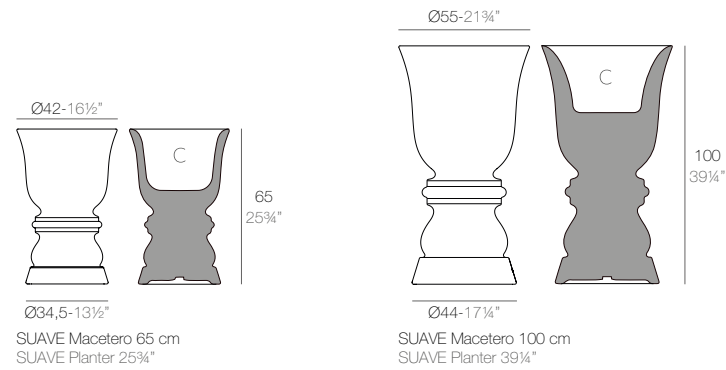

POTS & PLANTERS

MACETEROS & JARDINERAS

ADAN

	Gal L	C= d x d' x h in C= d x d' x h cm	Basic Basic	Self-watering Autoriego	Lacquered Lacado	White Led Cab. Led Blanco Cab.	RGBW Led Cab. Led RGBW Cab.	RGBW Led Batt. Led RGBW Bat.	RGBW Led DMX Cab. Led RGBW DMX Cab.	RGBW Led DMX Batt. Led RGBW DMX Bat.
Planter 42 - Maceta 42	1 1/4 - 4/5	11 3/4" x 9 1/2" x 5 1/2" - 30 x 24 x 14,2	49064A	49064R	49064F	49064W	49064L	49064Y	49064D	49064DY
Planter 70 - Maceta 70	11 - 24	17" x 15 1/4" x 11" - 43 x 39 x 28	49060A	49060R	49060F	49060W	49060L	49060Y	49060D	49060DY
Planter 100 - Maceta 100	19 - 75	24 1/2" x 22 1/2" x 18" - 62 x 57 x 46	49074A	49074R	49074F	49074W	49074L	49074Y	49074D	49074DY

SUAVE

	Gal L	C= d x d' x h in C= d x d' x h cm	Basic Basic	Self-watering Autoriego	Lacquered Lacado	White Led Cab. Led Blanco Cab.	RGBW Led Cab. Led RGBW Cab.	RGBW Led Batt. Led RGBW Bat.	RGBW Led DMX Cab. Led RGBW DMX Cab.	RGBW Led DMX Batt. Led RGBW DMX Bat.
Planter 25 3/4" - Macetero 65 cm	1 1/4 - 4/5	Ø12 1/4 x 10 1/2" - Ø31 x 26	67011A	67011R	67011RF	67011W	67011L	67011Y	67011D	67011DY
Planter 39 1/4" - Macetero 100 cm	21 1/4 - 82	Ø15 1/4 x 11" - Ø40 x 28	67012A	67012R	67012RF	67012W	67012L	67012Y	67012D	67012DY
Planter 59" - Macetero 150 cm	56 - 212	Ø23 1/4 x 15 1/4" - Ø59 x 39	67013A	67013R	67013RF	67013W	67013L	67013Y	67013D	67013DY