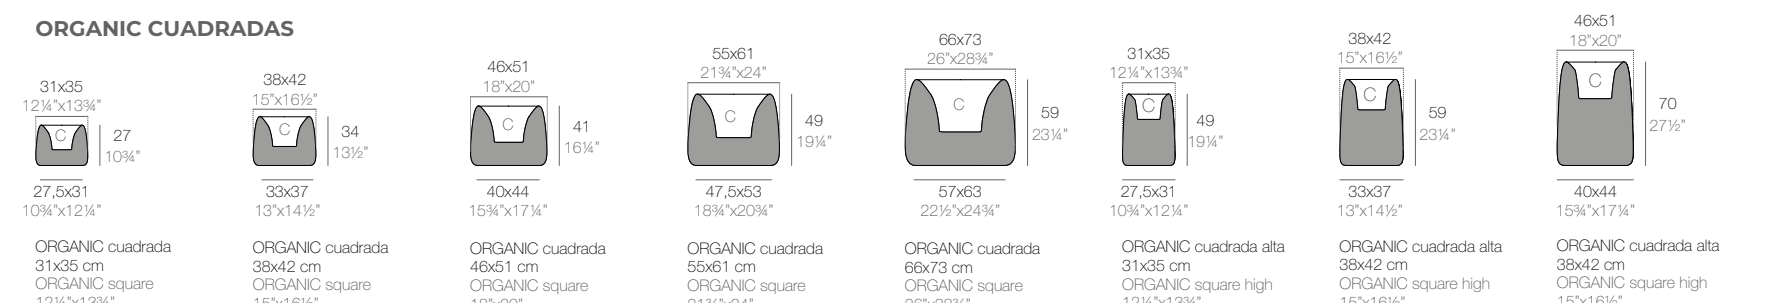

Gal L	C= d x d' x h in C= d x d' x h cm	Basic Basic	Self-watering Autoriego	Lacquered Lacado	White Led Cab. Led Blanco Cab.	RGBW Led Cab. Led RGBW Cab.	RGBW Led Batt. Led RGBW Bat.	RGBW Led DMX Cab. Led RGBW DMX Cab.	RGBW Led DMX Batt. Led RGBW DMX Bat.
Square 12¼"x13¾"x10¾" - Cuadrada 31x35x27	1 - 4	6" x 6" x 6" - 15 x 15 x 15	42301A	42301R	42301RF	42301W	42301L	42301Y	42301D	42301DY
Square 15"x16½"x13½" - Cuadrada 38x42x34	1¾ - 7	7" x 7" x 7½" - 18 x 18 x 19	42302A	42302R	42302RF	42302W	42302L	42302Y	42302D	42302DY
Square 18"x20"x16¼" - Cuadrada 46x51x41	3¼ - 12	8¾" x 8¾" x 9½" - 22 x 22 x 24	42303A	42303R	42303RF	42303W	42303L	42303Y	42303D	42303DY
Square 21¾"x24"x19¼" - Cuadrada 55x61x49	5½ - 21	8¾" x 8¾" x 13" - 22 x 22 x 33	42304A	42304R	42304RF	42304W	42304L	42304Y	42304D	42304DY
Square 26"x28¾"x23¼" - Cuadrada 66x73x59	9½ - 36	11" x 11" x 13¾" - 28 x 28 x 35	42305A	42305R	42305RF	42305W	42205L	42205Y	42305D	42305DY
Square high 12¼"x13¾"x19¼" - Cuadrada alta 31x35x49	1 - 4	6" x 6" x 6" - 15 x 15 x 15	42306A	42306R	42306RF	42306W	42306L	42306Y	42306D	42306DY
Square high 15"x16½"x23¼" - Cuadrada alta 38x42x59	1¾ - 7	7" x 7" x 7¾" - 18 x 18 x 20	42307A	42307R	42307RF	42307W	42307L	42307Y	42307D	42307DY
Square high 18"x20"x27½" - Cuadrada alta 46x51x70	3¼ - 12	8¾" x 8¾" x 9½" - 22 x 22 x 24	42308A	42308R	42308RF	42308W	42308L	42308Y	42308D	42308DY