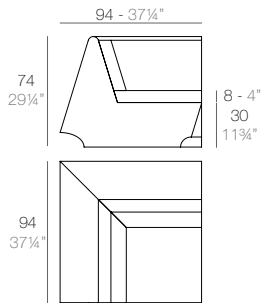

REST Sofá Módulo Esquina
REST Sectional Sofa Corner

	Basic Basic	Lacquered Lacado	White Led Cab. Led Blanco Cab.	RGBW Led Cab. Led RGBW Cab.	RGBW Led DMX Cab. Led RGBW DMX Cab.	RGBW Led Batt. Led RGBW Bat.	RGBW Led DMX Batt. Led RGBW DMX Batt.
Sectional Left Módulo Izquierdo	53002	53002F	53002W	53002L	53002D	53002Y	53002DY
Sectional Right Módulo Derecho	53003	53003F	53003W	53003L	53003D	53003Y	53003DY
Sectional Armless Módulo Central	53004	53004F	53004W	53004L	53004D	53004Y	53004DY
Ottoman Puff	53006	53006F	53006W	53006L	53006D	53006Y	53006DY
Sectional Corner Módulo Esquina	53005	53005F	53005W	53005L	53005D	53005Y	53005DY