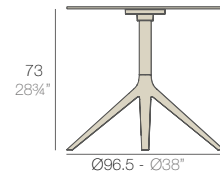

TABLE TOP - SOBRE
Ø100 cm Ø39 1/4" 100 x 100 cm 39 1/4 x 39 1/4"
Ø120 cm Ø51 1/4"

fixed top / fijo ref. 65035
fixed for glass / fijo para vidrio ref. 65035V

TABLE TOP - SOBRE
Ø100 cm Ø39 1/4" 100 x 100 cm 39 1/4 x 39 1/4"
Ø120 cm Ø51 1/4"