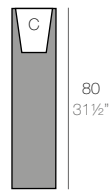

TORRE

Ø20 - Ø7³/₄"

TORRE Ø20 cm
TOWER Ø7³/₄"