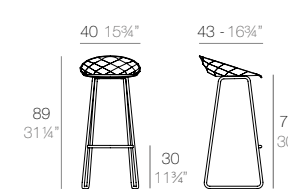

VASES

VASES Taburete Alto
VASES Bar Stool
Ref: 47071

	Basic Basic	Lacquered Lacado
Bar Stool 33 1/4\"/>	47071	47071F