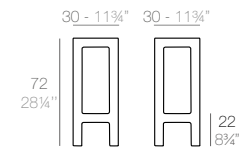

JUT

JUT Taburete Alto
JUT Bar Stool

	Basic Basic	Lacquered Lacado
Bar Stool Taburete Alto	44412	44412F