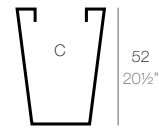

25,5x25,5 - 10"x10"

CONO CUADRADO ALTO 40 x 52 cm
HIGH SQUARE CONE 15³/₄" x 20¹/₂"

50x50- 19³/₄"x19³/₄"