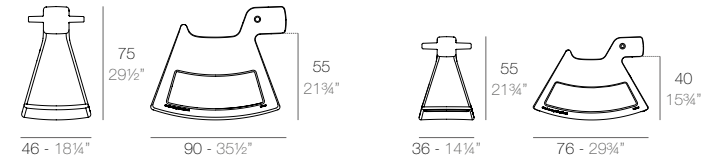

OBJECTS OBJETOS

ROSINANTE

ROSINANTE Balancín (No es adecuado para niños)
ROSINANTE Rocking Horse (Not for children)

ROSINANTE KIDS Balancín
ROSINANTE KIDS Rocking Horse

	Basic Basic	Lacquered Lacado
Rosinante Rocking Horse - Rosinante Balancín	61003	61003F
Rosinante Kids Rocking Horse - Rosinante Kids Balancín	61004	61004F