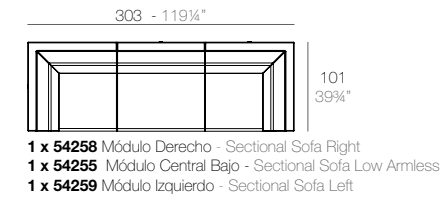

COMBINATION OPTIONS - POSIBLES COMBINACIONES

1 x 54258 Módulo Derecho - Sectional Sofa Right
1 x 54255 Módulo Central Bajo - Sectional Sofa Low Armless
1 x 54259 Módulo Izquierdo - Sectional Sofa Left

1 x 54260 Chaiselongue - Chaiselongue
1 x 54255 Módulo Central Bajo - Sectional Sofa Low Armless
1 x 54259 Módulo Izquierdo - Sectional Sofa Left