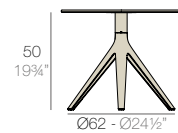

MARI-SOL Ø 62 CM 3 LEGS

fixed top / fijo ref. 65009
collapsible top / abatible ref. 65009T
fixed for glass / fijo para vidrio ref. 65009V

TABLE TOP - SOBRE
Ø50 cm Ø19 1/4" 50 x 50 cm 19 1/4 x 19 1/4"
Ø59 cm Ø23 1/4" 59 x 59 cm 23 1/4 x 23 1/4"
Ø69 cm Ø27 1/4"