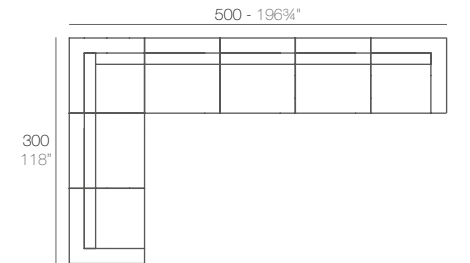

4 x 54026 Módulo Central - Sectional Sofa Armless
1 x 54029 Módulo Esquina - Sectional Sofa Corner
1 x 54077 Módulo Izquierdo - Sectional Sofa Left
1 x 54078 Módulo Derecho - Sectional Sofa Right