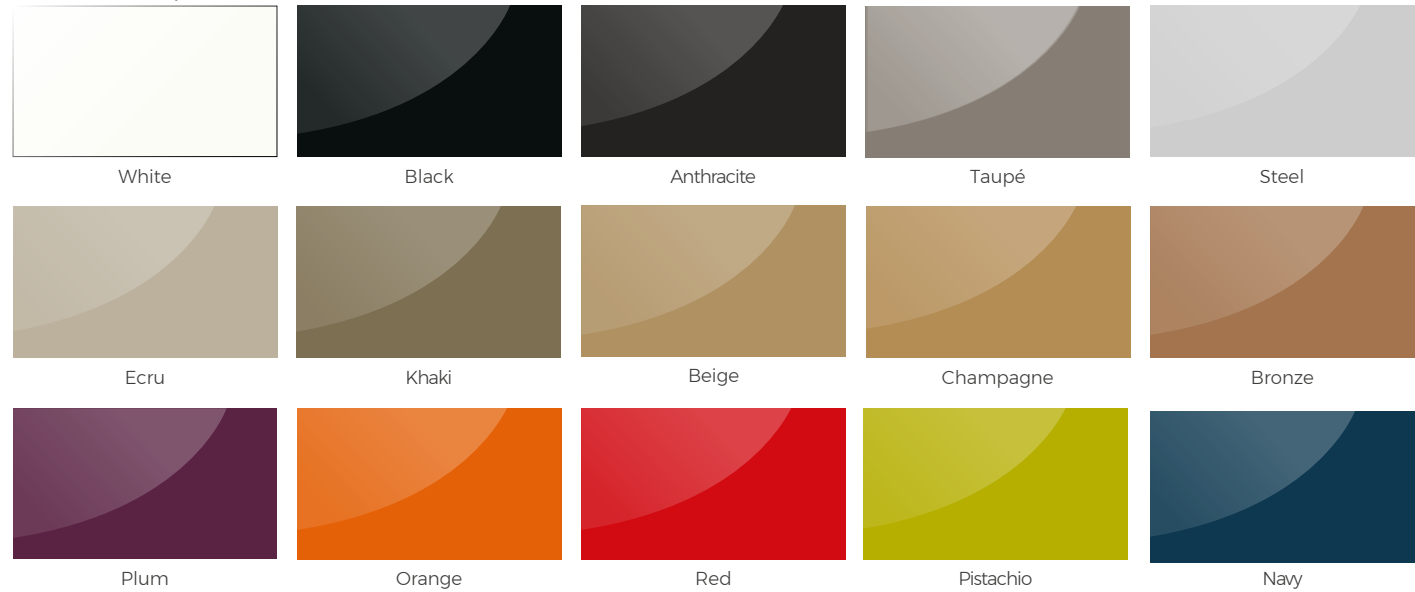

Lacado. Lacquered.