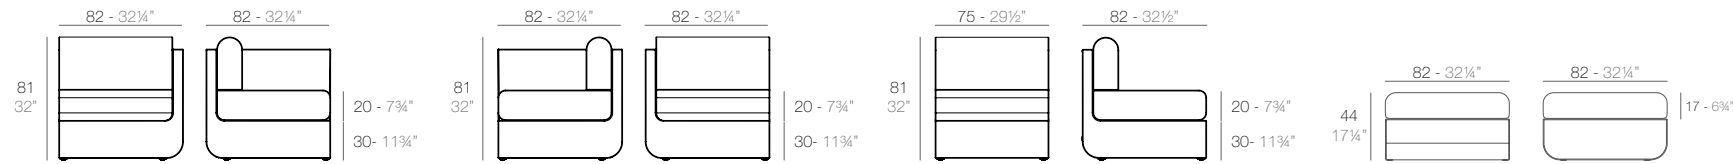

ULM

ULM Sofá Módulo Izquierdo / ULM Sectional Sofa Left
ULM Sofá Módulo Derecho / ULM Sectional Sofa Right
ULM Sofá Módulo Central / ULM Sectional Sofa Armless
ULM Puff / ULM Ottoman

	Basic	Lacquered	White Led Cab. Led Blanco Cab.	RGBW Led Cab. Led RGBW Cab.	RGBW Led DMX Cab. Led RGBW DMX Cab.	RGBW Led Batt. Led RGBW Bat.	RGBW Led DMX Batt. Led RGBW DMX Bat.
Sectional Left Módulo Izquierdo	54173	54173F	54173W	54173L	54173D	54173Y	54173DY
Sectional Right Módulo Derecho	54174	54174F	54174W	54174L	54174D	54174Y	54174DY
Sectional Armless Módulo Central	54171	54171F	54171W	54171L	54171D	54171Y	54171DY
Ottoman Puff	54133	54133F	54133W	54133L	54133D	54133Y	54133DY
Sectional Corner Módulo Esquina	54172	54172F	54172W	54172L	54172D	54172Y	54172DY

COMBINATION OPTIONS - POSIBLES COMBINACIONES