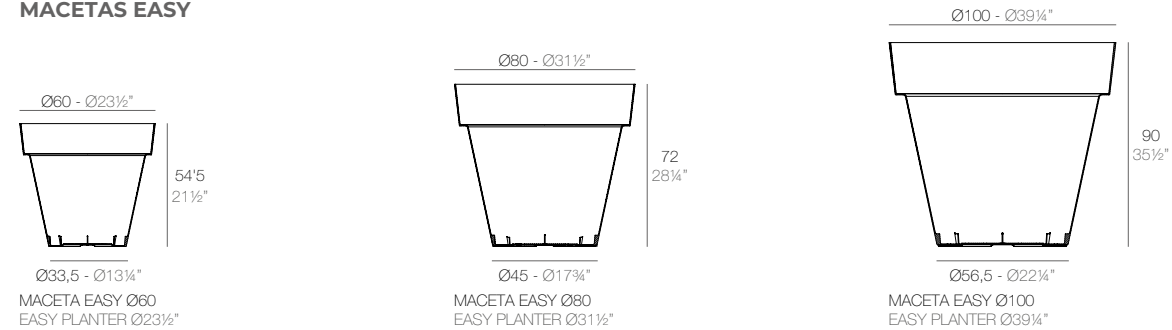

MACETAS EASY

	Gal L	Simple Simple
Easy Planter Ø23 1/2" - Maceta Easy Ø60 cm	24 1/4 - 92	48660
Easy Planter Ø31 1/2" - Maceta Easy Ø80 cm	58 - 220	48680
Easy Planter Ø39 1/4" - Maceta Easy Ø100 cm	115 - 435	48601