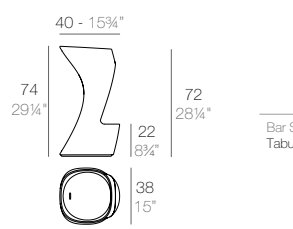

NOMA

Noma Taburete Alto
Noma Bar Stool

	Basic Basic	Lacquered Lacado	RGBW Led Batt. Led RGBW Bat.	RGBW Led DMX Batt. Led RGBW DMX Bat.
Bar Stool Taburete Alto	45038A	45038F	45038Y	45038DY