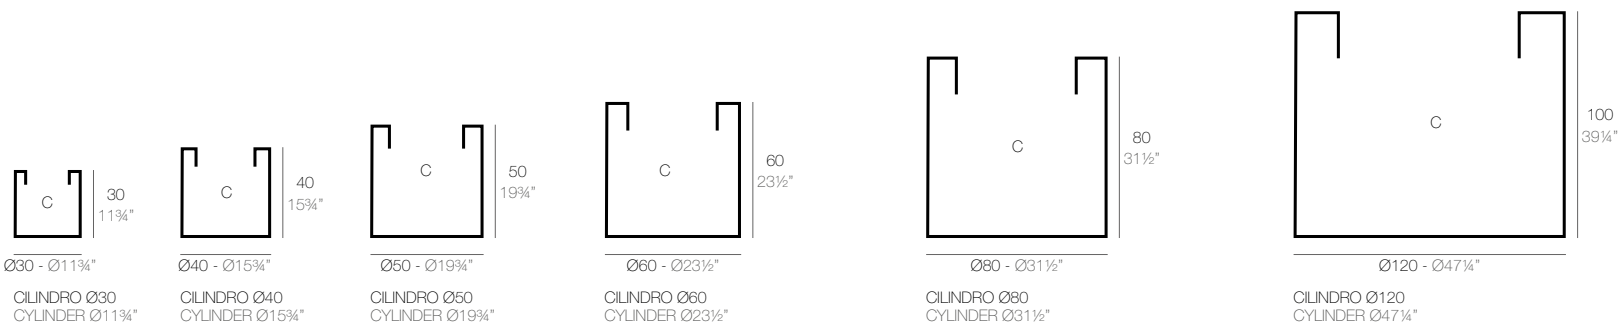

Gal L	C= Ø x h in C= Ø x h cm	Simple Simple	Simple Lacquered Lacado Simple
Cylinder Ø11 3/4" x 11 3/4" - Cilindro Ø30 x 30 cm	5 1/4 - 20	Ø9 1/2" x 11 3/4" - Ø24 x 30	40330	40330F
Cylinder Ø15 3/4" x 15 3/4" - Cilindro Ø40 x 40 cm	13 - 50	Ø13" x 23 1/2" - Ø33 x 40	40340	40340F
Cylinder Ø19 3/4" x 19 3/4" - Cilindro Ø50 x 50 cm	36 1/2 - 100	Ø16 1/2" x 19 3/4" - Ø42 x 50	40350	40350F
Cylinder Ø23 1/2" x 23 1/2" - Cilindro Ø60 x 60 cm	45 - 170	Ø20 1/2" x 23 1/2" - Ø52 x 60	40360	40360F
Cylinder Ø31 1/2" x 31 1/2" - Cilindro Ø80 x 80 cm	105 - 400	Ø27 1/2" x 31 1/2" - Ø70 x 80	40380	40380F
Cylinder Ø47 1/4" x 39 3/4" - Cilindro Ø120 x 100 cm	290 1/2 - 1100	Ø41 1/4" x 39 3/4" - Ø105 x 100	40312	40312F