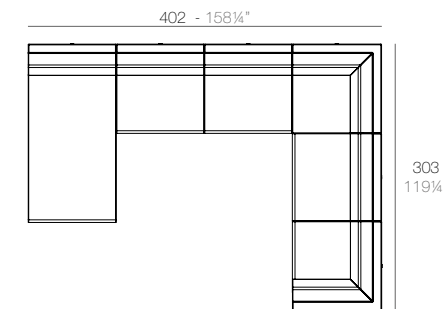

1 x 54280 Chaiselongue Largo - Chaiselongue Large
3 x 54255 Módulo Central Bajo - Sectional Sofa Low Armless
1 x 54259 Módulo Izquierdo - Sectional Sofa Left
1 x 54256 Módulo Esquina - Sectional Sofa Corner