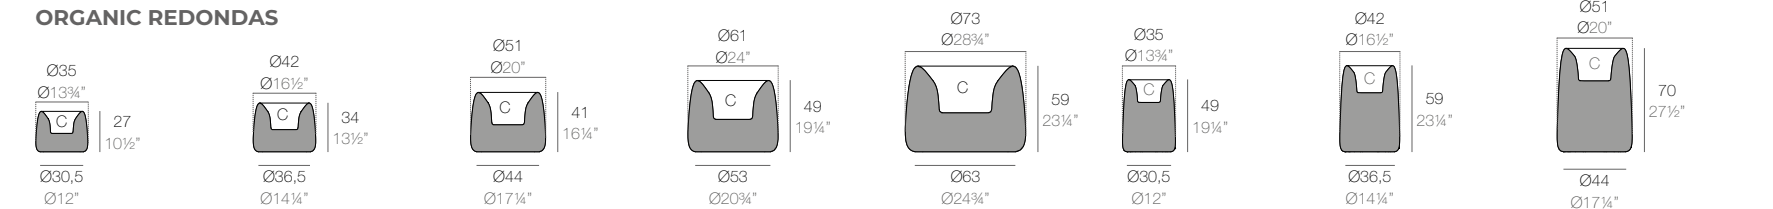

ORGANIC REDONDAS

	Gal L	C= Ø x h in C= Ø x h cm	Basic Basic	Self-watering Autoriego	Lacquered Lacado	White Led Cab. Led Blanco Cab.	RGBW Led Cab. Led RGBW Cab.	RGBW Led Batt. Led RGBW Bat.	RGBW Led DMX Cab. Led RGBW DMX Cab.	RGBW Led DMX Batt. Led RGBW DMX Bat.
Round Ø13¾"x10¾" - Redonda Ø35x27 cm	1 - 4	Ø6" x 6" - Ø15 x 15	42309A	42309R	42309RF	42309W	42309L	42309Y	42309D	42309DY
Round Ø16½"x13½" - Redonda Ø42x34 cm	1¾ - 7	Ø7" x 7¾" - Ø18 x 20	42310A	42310R	42310RF	42310W	42310L	42310Y	42310D	42310DY
Round Ø20"x16¼" - Redonda Ø51x41 cm	3¼ - 12	Ø8¾" x 9½" - Ø22 x 24	42311A	42311R	42311RF	42311W	42311L	42311Y	42311D	42311DY
Round Ø24"x19¼" - Redonda Ø61x49 cm	5½ - 21	Ø8¾" x 13" - Ø22 x 33	42312A	42312R	42312RF	42312W	42312L	42312Y	42312D	42312DY
Round Ø28¾"x23¼" - Redonda Ø73x59 cm	9½ - 36	Ø11" x 13¾" - Ø28 x 35	42313A	42313R	42313RF	42313W	42313L	42313Y	42313D	42313DY
Round high Ø13¾"x19¼" - Redonda alta Ø35x49 cm	1 - 4	Ø6" x 6" - Ø15 x 15	42314A	42314R	42314RF	42314W	42314L	42314Y	42314D	42314DY
Round high Ø16½"x23¼" - Redonda alta Ø42x59 cm	1¾ - 7	Ø7" x 7¾" - Ø18 x 20	42315A	42315R	42315RF	42315W	42315L	42315Y	42315D	42315DY
Round high Ø20"x27½" - Redonda alta Ø51x70 cm	3¼ - 12	Ø8¾" x 9½" - Ø22 x 24	42316A	42316R	42316RF	42316W	42316L	42316Y	42316D	42316DY