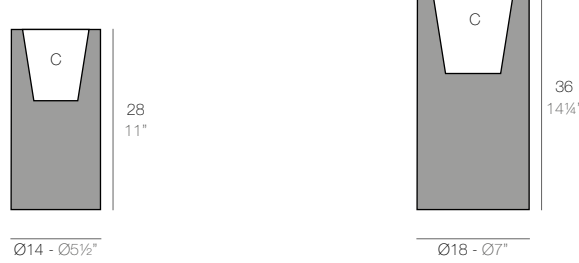

CILINDRO ALTO NANO

CILINDRO ALTO Nano Ø14 cm
HIGH CYLINDER Nano Ø5 1/2"

CILINDRO ALTO Nano Ø18 cm
HIGH CYLINDER Nano Ø7"

	Gal L	C = d x h in C = d x h cm	Nano Nano	Nano Lacquered Lacado Nano	Nano Led Nano Led
High Cylinder Nano Ø5 1/2" - Cilindro Alto Nano Ø14 cm	1/2 - 15	Ø4 1/2" x 7" - Ø11 x 18	40414A	40414F	40414W
High Cylinder Nano Ø7" - Cilindro Alto Nano Ø18 cm	1 - 3	Ø7" x 9" - Ø14 x 23	40418A	40418F	40418W