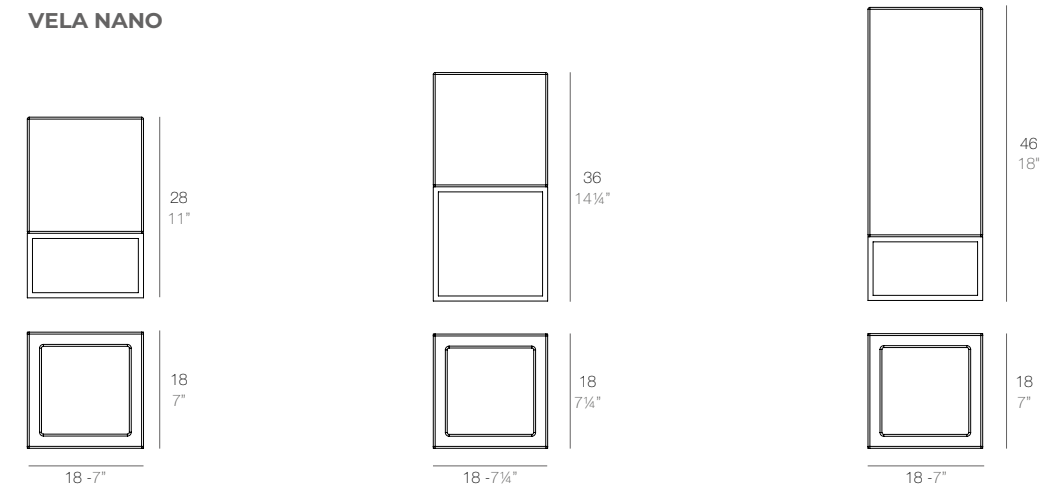

VELA NANO

	Gal L	C= (d x d') x h in C= (d x d') x h cm	Nano Nano	Nano Lacquered Nano Lacado	Nano Led Nano Led
Nano Cube 28 - Nano Cubo 28	½ - 2	(5½"x5½") x 4¾" - (14 x 14) x 12	54043A	54043F	54043W
Nano Cube 36 - Nano Cubo 36	½ - 2	(5½"x5½") x 4¾" - (14 x 14) x 12	54039A	54039F	54039W
Nano High Cube 46 - Nano Cubo Alto 46	½ - 15	(5½"x5½") x 9" - (14 x 14) x 23	54040A	54040F	54040W