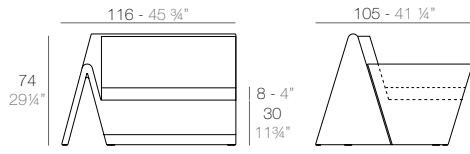

REST Sofá Módulo Derecho
REST Sectional Sofa Right