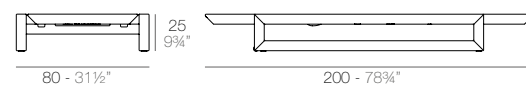

FRAME

FRAME Tumbona
FRAME Sun Lounger

	Basic Basic	Lacquered Lacado
Sun Lounger - Tumbona	54097	54097F