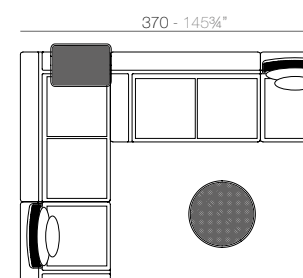

2 x 64001 Módulo 90x90 cm - Sectional 35½"x35½"
1 x 64002 Módulo izquierdo 150x90 cm - Sectional left 59" x 35½"
1 x 64003 Módulo derecho 150x90 cm - Sectional right 59" x 35½"
2 x 64006 Respaldo bajo - Low backrest
2 x 64014 Pack 2 Cojines - Set 2 Pillows
1 x 64010 Mesa Rectangular sin patas - Embedded rectangular table
1 x 64008 Mesa Redonda Ø55 - Round table Ø21¼"