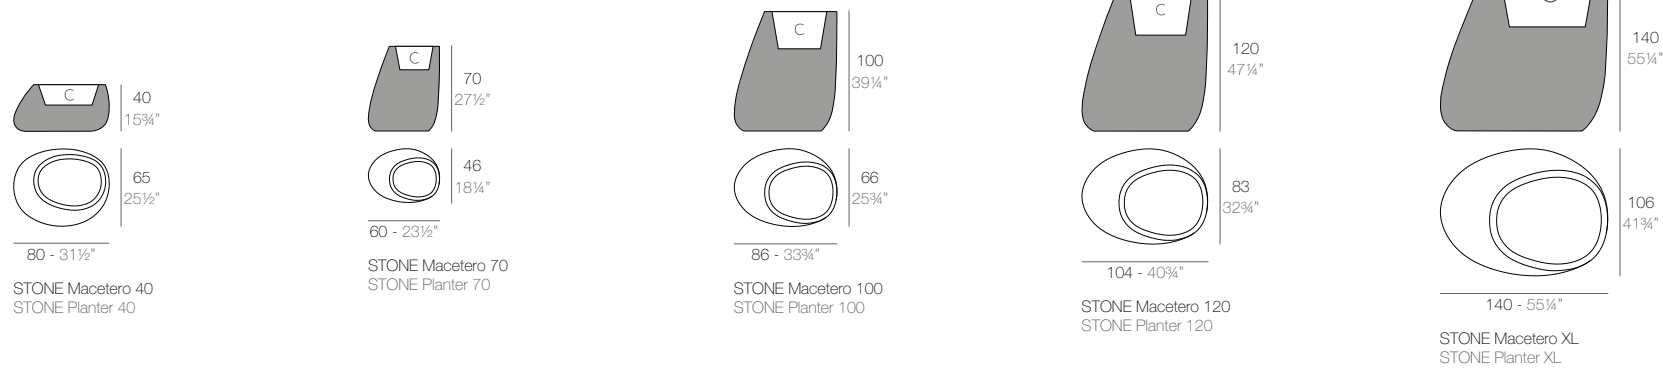

STONE

	Gal L	C= d x d' x h in C= d x d' x h cm	Basic Basic	Self-watering Autoriego	Lacquered Lacado	White Led Cab. Led Blanco Cab.	RGBW Led Cab. Led RGBW Cab.	RGBW Led Batt. Led RGBW Bat.	RGBW Led DMX Cab. Led RGBW DMX Cab.	RGBW Led DMX Batt. Led RGBW DMX Bat.
Planter 40 - Macetero 40	8½ - 32	20½" x 15¼" x 10¼" - 52 x 39 x 26	55008A	55008R	55008F	55008W	55008L	55008Y	55008D	55008DY
Planter 70 - Macetero 70	5½ - 20	14½" x 11½" x 10¼" - 37 x 29 x 26	55009A	55009R	55009F	55009W	55009L	55009Y	55009D	55009DY
Planter 100 - Macetero 100	13½ - 52	21¼" x 15¼" x 15¼" - 54 x 44 x 39	55010A	55010R	55010F	55010W	55010L	55010Y	55010D	55010DY
Planter 120 - Macetero 120	27½ - 105	25½" x 22" x 18" - 65 x 56 x 46	55011A	55011R	55011F	55011W	55011L	55011Y	55011D	55011DY
Planter XL - Macetero XL	66½ - 252	35½" x 28¼" x 24½" - 90 x 72 x 62	55012A	55012R	55012F	55012W	55012L	55012Y	55012D	55012DY