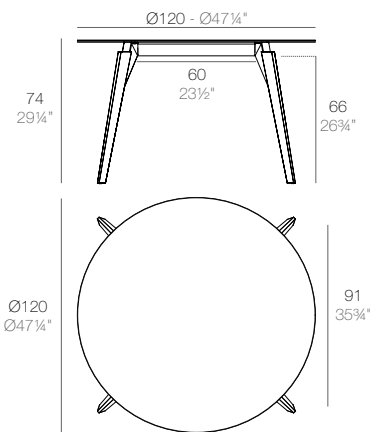

FAZ WOOD Mesa Alta 49 x 49
FAZ WOOD High table 19 1/4" x 19 1/4"

FAZ WOOD Mesa Comedor Ø49
FAZ WOOD Dining table Ø19 1/4"

FAZ WOOD Mesa Alta 59 x 59
FAZ WOOD High table 23 1/4" x 23 1/4"

FAZ WOOD Mesa Alta Ø59
FAZ WOOD High table Ø23 1/4"