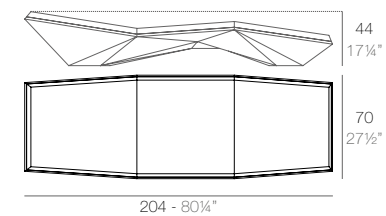

FAZ

FAZ Tumbona
FAZ Sun Lounger

	Basic Basic	Lacquered Lacado	White Led Cab. Led Blanco Cab.	RGBW Led Cab. Led RGBW Cab.	RGBW Led Batt. Led RGBW Bat.	RGBW Led DMX Cab. Led RGBW DMX Cab.	RGBW Led DMX Batt. Led RGBW DMX Batt.
Sun Lounger - Tumbona	54008	54008F	54008W	54008L	54008Y	54008D	54008DY