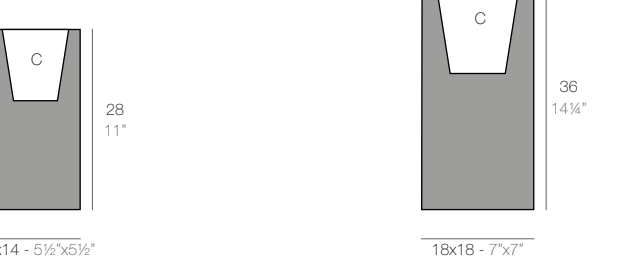

CUBO ALTO NANO

CUBO ALTO Nano 14x14x28 cm
HIGH CUBE Nano 5 1/2"x5 1/2"x11"

CUBO ALTO Nano 18x18x36 cm
HIGH CUBE Nano 7"x7"x14 1/4"

	Gal L	C = d x h in C = d x h cm	Nano Nano	Nano Lacquered Lacado Nano	Nano Led Nano Led
High Cube Nano 5 1/2"x5 1/2"x11" - Cubo Alto Nano 14x14x28 cm	1 - 3	4 1/2" x 4 1/2" x 7" - 11 x 11 x 18	41414A	41414F	41414W
High Cube Nano 7"x7"x14 1/4" - Cubo Alto Nano 18x18x36 cm	1/2 - 15	7" x 7" x 9" - 14 x 14 x 23	41418A	41418F	41418W