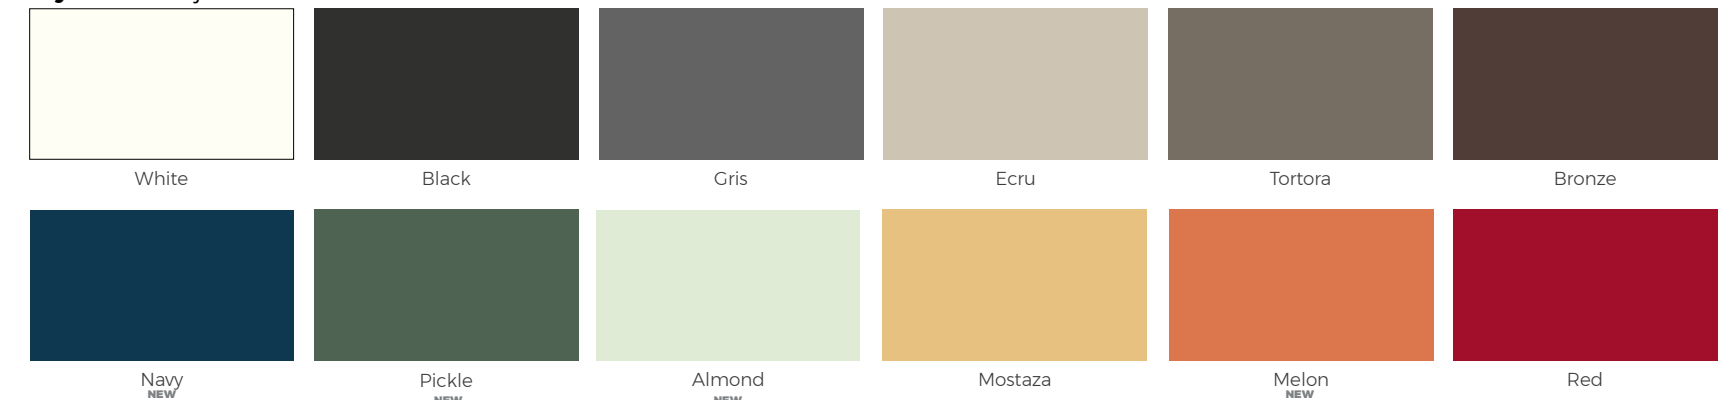

Inyección. Injection. PP