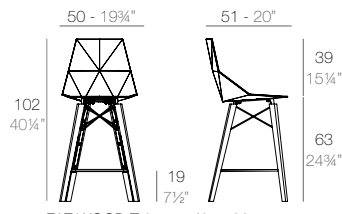

FAZ WOOD Taburete Alto 102
FAZ WOOD Counter Stool 40 1/4\"/>

	Basic Basic	Lacquered Lacado
Counter Stool 40 1/4\"/>	54303	54303F