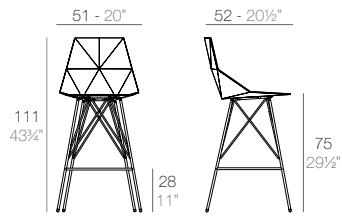

STOOLS TABURETES

FAZ

FAZ Taburete Alto 111
FAZ Bar Stool 43 3/4\"/>

	Basic Basic	Lacquered Lacado
Bar Stool 43 3/4\"/>	54162	54162F