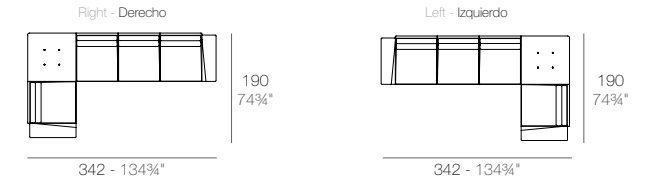

B 4-Seat Sofa - Sofá de 4 plazas

	Dimensions Dimensiones	Basic Basic	Lacquered Lacado	Glass Top Sobre Vidrio
Right - Derecho	134¾"x74¾"x28¼" - 342x190x72	76019	76019F	76005C
Left - Izquierdo	134¾"x74¾"x28¼" - 342x190x72	76020	76020F	76005C