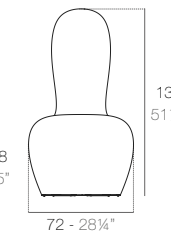

SABINAS Lámpara High
Sabinas High Lamp

SABINAS Lámpara High
Sabinas High Lamp