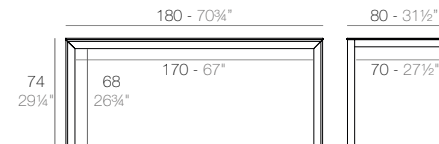

FRAME Mesa 180x80cm
FRAME Dining Table 70 3/4" x 31 1/2"

	HPL Black Edge HPL Borde Negro	HPL White Edge HPL Borde Blanco	Dekton
Dining Table Mesa	54237F	54237FB	54268M