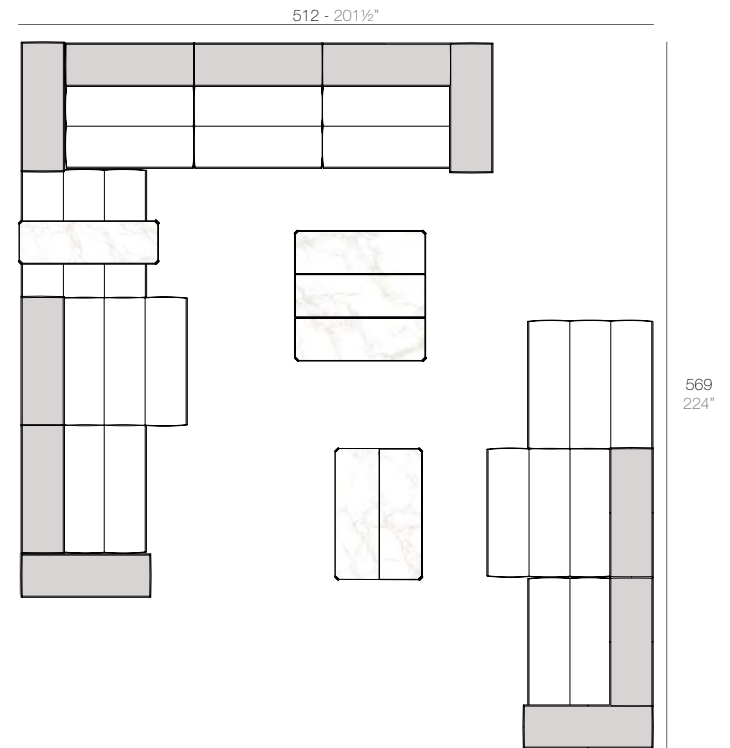

TABLET Sofá Módulo Brazo Izquierdo
TABLET Sectional Sofa Left Arm
ref. 54224

TABLET Puff S
TABLET Ottoman S
ref. 54211

TABLET Puff L
TABLET Ottoman L
ref. 54213

4 x 54214 Sofá Módulo Central - Sectional Sofa Armless
2 x 54226 Sofá Módulo Central Chaiselongue - Sectional Sofa Armless Chaiselongue
2 x 54224 Sofá Módulo Brazo Izquierdo - Sectional Sofa Left Arm
2 x 54225 Sofá Módulo Brazo Derecho - Sectional Sofa Right Arm
1 x 54219 Mesa Baja 1 - Low Table 1
1 x 54220 Mesa Baja 2 - Low Table 2