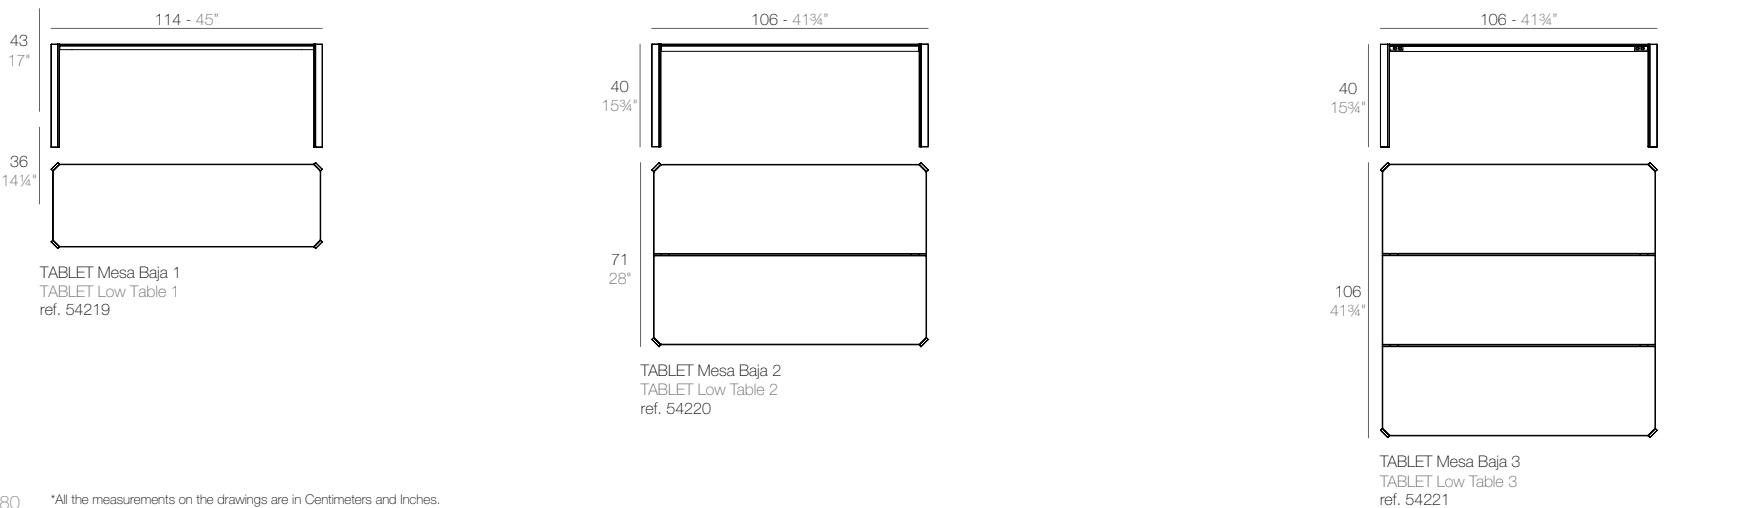

	Basic Basic	Lacquered Lacado
Table 35½" x 35½" Mesa 90x90	44410	44410F
Table 20¾" x 35½" Mesa 180x90	44406	44406F
Table XL Mesa XL	44407	44407F

PIXEL

SUAVE

TABLET

FRAME ALUMINIUM

FRAME

REST

SABINAS