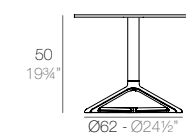

DELTA TABLE

fixed top / fijo ref. 66006
collapsible top / abatible ref. 66006T
fixed for glass / fijo para vidrio ref. 66006V

TABLE TOP - SOBRE
Ø50 cm Ø19 1/4" 50 x 50 cm 19 1/4 x 19 1/4"
Ø59 cm Ø23 1/4" 59 x 59 cm 23 1/4 x 23 1/4"
Ø69 cm Ø27 1/4"