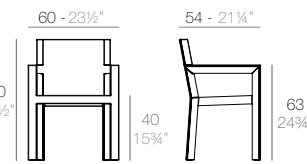

FRAME Silla con brazos
FRAME Chair with arms

Basic	Lacquered	Cushion
Basic	Lacado	Acolchado
54094	54094F	54094CO