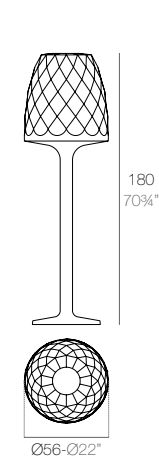

VASES

VASES Lámpara Ø30
VASES Lamp Ø1 1/4"

VASES Lámpara Ø40
VASES Lamp Ø1 5/8"

VASES Lámpara Ø60
VASES Lamp Ø2 3/8"

VASES Lámpara 70
VASES Lamp 70

VASES Lámpara 180
VASES Lamp 180

VASES Lámpara 220
VASES Lamp 220