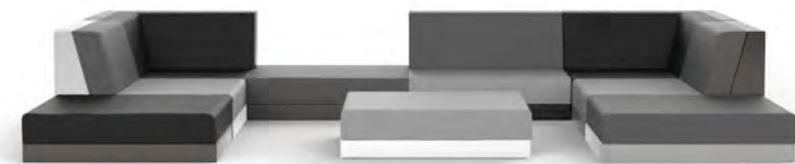

Frame 290
Ramón Esteve

Kes 297
Oscar & Gabriele Buratti

SIDE TABLES

Pixel & Suave 280
Studio Vondom

Tablet 280
Ramón Esteve

Pixel 284
Ramón Esteve

Rest 296
A-Cero

NEW