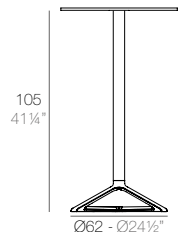

fixed top / fijo ref. 66008
collapsible top / abatible ref. 66008T
fixed for glass / fijo para vidrio ref. 66008V

TABLE TOP - SOBRE
Ø50 cm Ø19 1/4" 50 x 50 cm 19 1/4 x 19 1/4"
Ø59 cm Ø23 1/4" 59 x 59 cm 23 1/4 x 23 1/4"