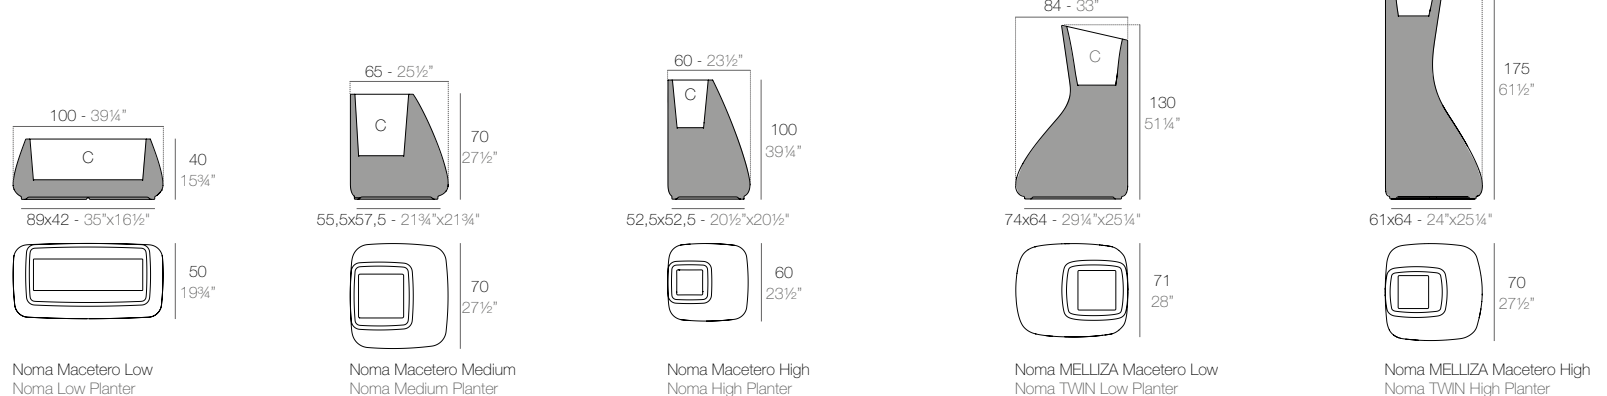

NOMA

	Gal L	C= d x d' x h in - C= d x d' x h cm	Basic Basic	Self-watering Autoriego	Lacquered Lacado	White Led Cab. Led Blanco Cab.	RGBW Led Cab. Led RGBW Cab.	RGBW Led Batt. Led RGBW Bat.	RGBW Led DMX Cab. Led RGBW DMX Cab.	RGBW Led DMX Batt. Led RGBW DMX Bat.
Low Planter - Macetero Low	20¼ - 76½	14½" x 30½" x 10½" - 36,5x77,5x27	45006A	45006R	45006F	45006W	45006L	45006Y	45006D	45006DY
Medium Planter - Macetero Medium	12¾ - 48	12" x 12" x 13" - 30 x 30 x 32,5	45004A	45004R	45004F	45004W	45004L	45004Y	45004D	45004DY
High Planter - Macetero High	7¾ - 29	20½" x 15½" x 10" - 52x39x26	45005A	45005R	45005F	45005W	45005L	45005Y	45005D	45005DY
Twin Low Planter - Melliza Macetero Low	16¾ - 63	17¼" x 14½" x 15¼" - 44x37x39	45003A	45003R	45003F	45003W	45003L	45003Y	45003D	45003DY
Twin High Planter - Melliza Macetero High	11 - 42	14½" x 11½" x 15¼" - 37x29x39	45002A	45002R	45002F	45002W	45002L	45002Y	45002D	45002DY

ALMA

	Gal L	C=d x d' in C=d x d' cm	Self-watering Autoriego	Lacquered Lacado	White Led Cab. Led Blanco Cab.	RGBW Led Cab. Led RGBW Cab.	RGBW Led Batt. Led RGBW Bat.	RGBW Led DMX Cab. Led RGBW DMX Cab.	RGBW Led DMX Batt. Led RGBW DMX Bat.
Planter Maceta	2¾ - 10	7¾" x 9 ½" - 20 x 24	53013R	53013F	53013W	53013L	53013Y	53013D	53013DY