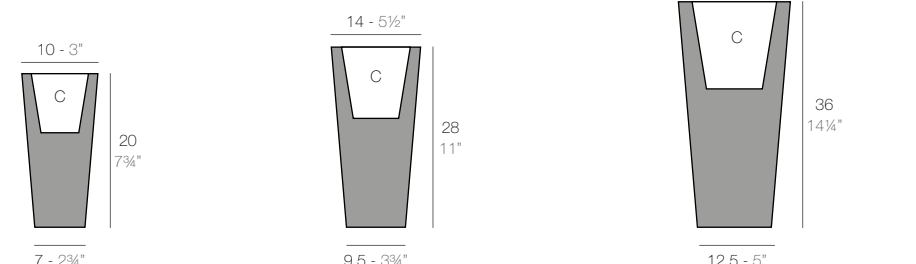

CONO CUADRADO ALTO NANO

CONO ALTO Nano 10 cm
HIGH CONE Nano 3"

CONO ALTO Nano 14 cm
HIGH CONE Nano 5 1/2"

CONO ALTO Nano 18 cm
HIGH CONE Nano 7"

	Gal L	C = d x h in C = d x h cm	Nano Nano	Nano Lacquered Lacado Nano	Nano Led Nano Led
Nano High Cone 3"x3"x3" - Nano Cono Alto 10x20 cm	1/4 - 05	3 1/4" x 4 1/4" - 8 x 12	41210A	41210F	41210W
Nano High Cone 5 1/2"x11" - Nano Cono Alto 14x28 cm	1/2 - 15	4 1/2" x 7" - 11 x 18	41214A	41214F	41214W
Nano High Cone 7"x14 1/4" - Nano Cono Alto 18x36 cm	1 - 3	7" x 9" - 14 x 23	41218A	41218F	41218W