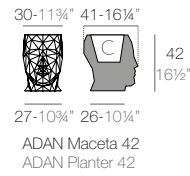

POTS & PLANTERS

MACETEROS & JARDINERAS

ADAN

	Gal L	C= d x d' x h in C= d x d' x h cm	Basic Basic	Self-watering Autoriego	Lacquered Lacado	White Led Cab. Led Blanco Cab.	RGBW Led Cab. Led RGBW Cab.	RGBW Led Batt. Led RGBW Bat.	RGBW Led DMX Cab. Led RGBW DMX Cab.	RGBW Led DMX Batt. Led RGBW DMX Bat.
Planter 42 - Maceta 42	1 1/4 - 4/5	11 3/4" x 9 1/2" x 5 1/2" - 30 x 24 x 14,2	49064A	49064R	49064F	49064W	49064L	49064Y	49064D	49064DY
Planter 70 - Maceta 70	11 - 24	17" x 15 1/4" x 11" - 43 x 39 x 28	49060A	49060R	49060F	49060W	49060L	49060Y	49060D	49060DY
Planter 100 - Maceta 100	19 - 75	24 1/2" x 22 1/2" x 18" - 62 x 57 x 46	49074A	49074R	49074F	49074W	49074L	49074Y	49074D	49074DY