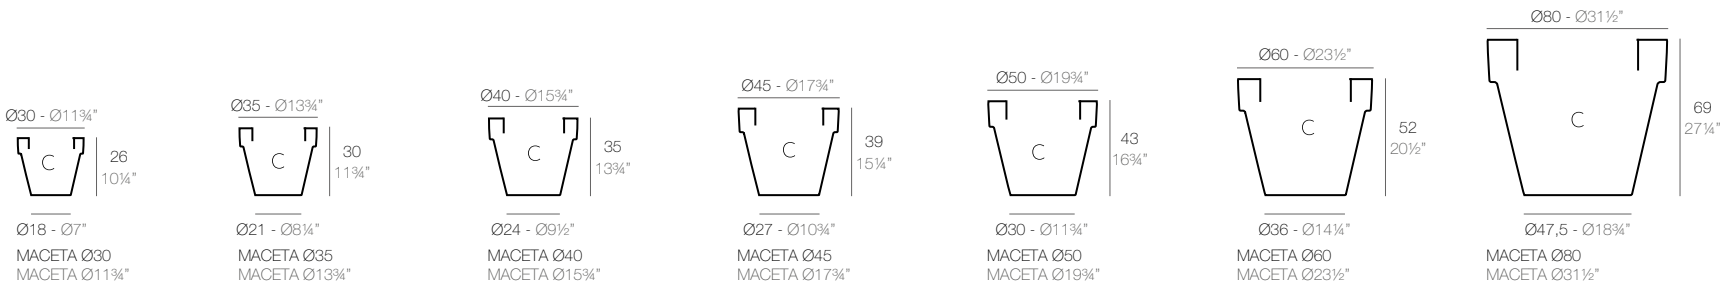

MACETA Ø30 MACETA Ø11¾"
MACETA Ø35 MACETA Ø13¾"
MACETA Ø40 MACETA Ø15¾"
MACETA Ø45 MACETA Ø17¾"
MACETA Ø50 MACETA Ø19¾"
MACETA Ø60 MACETA Ø23½"
MACETA Ø80 MACETA Ø31½"