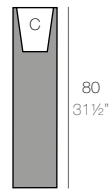

TORRE CUADRADA

20x20 - 7³/₄"x 7³/₄"

TORRE CUADRADA Ø20 cm
SQUARE TOWER Ø7³/₄"

25x25 - 9³/₄"x 9³/₄"

TORRE CUADRADA Ø25 cm
SQUARE TOWER Ø9³/₄"

35x35 - 13³/₄"x 13³/₄"

TORRE CUADRADA Ø35 cm
SQUARE TOWER Ø13³/₄"