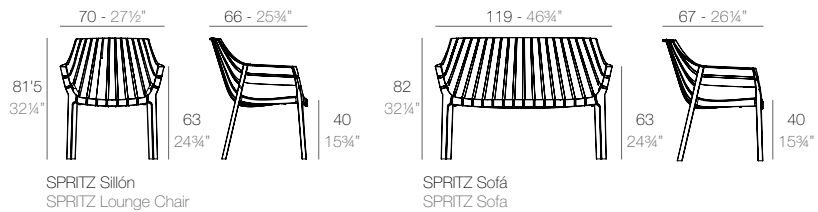

SPRITZ

	Basic Basic	Nautic Cushion Nautic Acolchado	Silvertex/Crevin/Savane/Heritage Cushion Silvertex/Crevin/Savane/Heritage Acolchado
Lounge Chair - Sillón	55024	55024CO	55024CCO
Sofa - Sofá	55025	55025CO	55025CCO