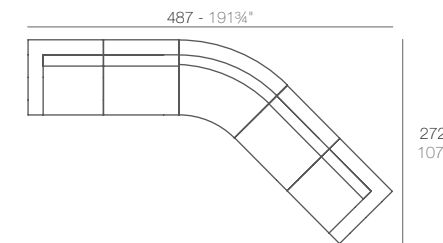

1 x 54077 Módulo Izquierdo - Sectional Sofa Left
2 x 54026 Módulo Central - Sectional Sofa Armless
1 x 54169 Módulo Circular - Curved Sectional Sofa
1 x 54078 Módulo Derecho - Sectional Sofa Right