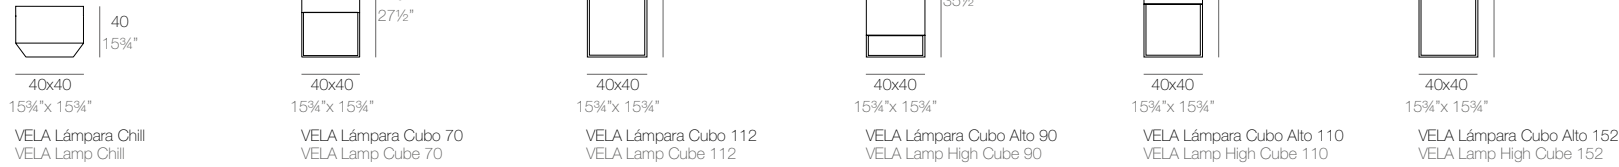

VELA

VELA Lámpara Chill
VELA Lamp Chill

VELA Lámpara Cubo 70
VELA Lamp Cube 70

VELA Lámpara Cubo 112
VELA Lamp Cube 112

VELA Lámpara Cubo Alto 90
VELA Lamp High Cube 90

VELA Lámpara Cubo Alto 110
VELA Lamp High Cube 110

VELA Lámpara Cubo Alto 152
VELA Lamp High Cube 152

	White Led Cab. Led Blanco Cab.	RGBW Led Cab. Led RGBW Cab.	RGBW Led Batt. Led RGBW Bat.	RGBW Led DMX Cab. Led RGBW DMX Cab.	RGBW Led DMX Batt. Led RGBW DMX Bat.
Lamp Chill - Lámpara Chill	54072W	54072L	54072Y	54072D	54072DY
Lamp Cube 70 - Lámpara Cubo 70	54064W	54064L	54064Y	54064D	54064DY
Lamp Cube 112 - Lámpara Cubo 112	54065W	54065L	54065Y	54065D	54065DY
Lamp High Cube 90 - Lámpara Cubo Alto 90	54066W	54066L	54066Y	54066D	54066DY
Lamp High Cube 110 - Lámpara Cubo Alto 110	54067W	54067L	54067Y	54067D	54067DY
Lamp High Cube 152 - Lámpara Cubo Alto 152	54068W	54068L	54068Y	54068D	54068DY