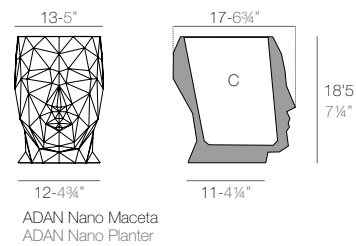

CUENCO EASY

	Gal L	Simple Simple
Easy Bowl Ø23½" - Cuenco Easy Ø60 cm	32 - 120	48460
Easy Bowl Ø31½" - Cuenco Easy Ø80 cm	58 - 220	48480

ADAN NANO

	Gal L	C= (d x d') x h in C= (d x d') x h cm	Nano Nano	Nano Lacquered Nano Lacado	Nano Led Nano Led
Nano Planter - Nano Maceta	¼ - 125	(4" x 4¾") x 6" - (102 x 118) x 152	49068A	49068F	49068W