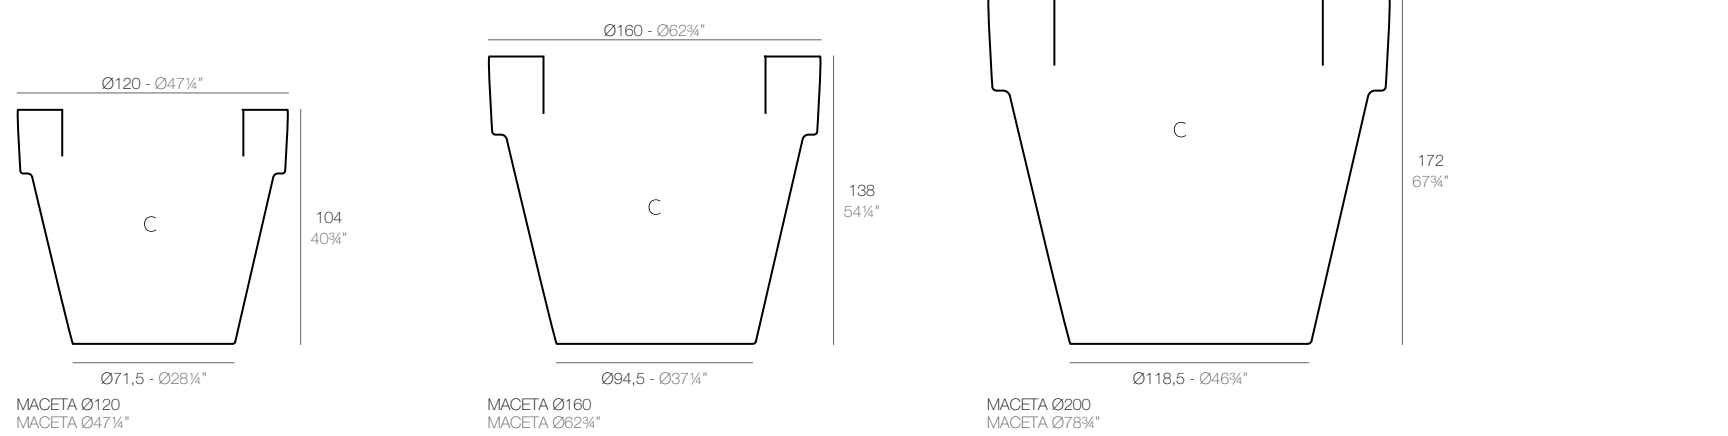

MACETA Ø120 MACETA Ø47¼"
MACETA Ø160 MACETA Ø62¾"
MACETA Ø200 MACETA Ø78¾"

	Gal L	C= Ø x h in C= Ø x h cm	Simple Simple	Simple Lacquered Lacado Simple		Gal L	C= Ø x h in C= Ø x h cm	Simple Simple	Simple Lacquered Lacado Simple
Maceta Ø11¾" - Maceta Ø30	3¼ - 12	Ø10¾" x 10¼" - Ø27 x 26	40130	40130F	Maceta Ø23½" - Maceta Ø60	26½ - 100	Ø20¾" x 20½" - Ø53 x 52	40160	40160F
Maceta Ø13¾" - Maceta Ø35	5¼ - 20	Ø12¼" x 11¾" - Ø31 x 30	40135	40135F	Maceta Ø31½" - Maceta Ø80	58 - 220	Ø28" x 27¼" - Ø71 x 69	40180	40180F
Maceta Ø15¾" - Maceta Ø40	8 - 30	Ø13¾" x 13¾" - Ø35 x 35	40140	40140F	Maceta Ø47¼" - Maceta Ø120	211¼ - 800	Ø41 ¾" x 40" - Ø106 x 104	40112	40112F
Maceta Ø17¾" - Maceta Ø45	10½ - 40	Ø15¾" x 15¼" - Ø40 x 39	40145	40145F	Maceta Ø62¾" - Maceta Ø160	475½ - 1800	Ø55½" x 54¼" - Ø141 x 138	40116	40116F
Maceta Ø19¾" - Maceta Ø50	14½ - 55	Ø17¾" x 17" - Ø44 x 43	40150	40150F	Maceta Ø78¾" - Maceta Ø200	951 - 3600	Ø69¼" x 67¾" - Ø176 x 172	40120	40120F