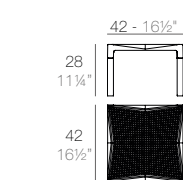

VOXEL

VOXEL Mesa Tumbona
VOXEL Sun Lounger Table
Ref:51038