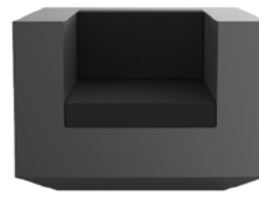

Tablet 286
Ramón Esteve

Jut 300
Studio Vondom

PAL 299
Karim Rashid

Pezzettina 300
Archirivolto Design

Sabinas 298
Javier Mariscal

UFO 299
Ora-Īto

Ulm 300
Ramón Esteve

Vela 300
Ramón Esteve