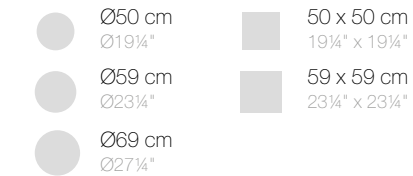

TABLE TOP - SOBRE