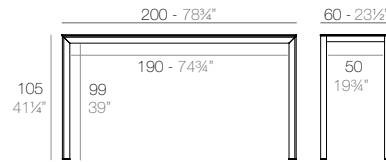

FRAME Mesa Alta Aluminium 200 x 60
FRAME Bar Table Aluminium 78 1/2" x 23 1/2"

	HPL Black Edge HPL Borde Negro	HPL White Edge HPL Borde Blanco	Dekton
Bar Table 55"x23 1/2" Mesa Alta 140x60cm	54243F	54243FB	54275M
Bar Table 78 1/2"x23 1/2" Mesa Alta 200x60cm	54244F	54244FB	54276M