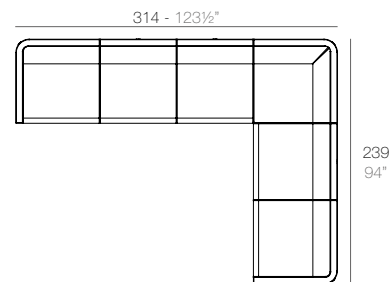

3 x 54171 Módulo Central - Sectional Sofa Armless
1 x 54173 Módulo Izquierdo - Sectional Sofa Left
1 x 54174 Módulo Derecho - Sectional Sofa Right
1 x 54172 Módulo Esquina - Sectional Sofa Corner