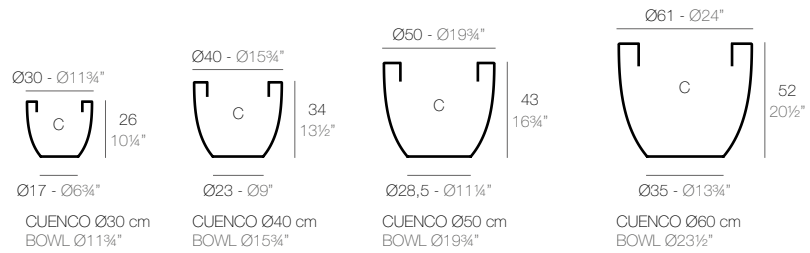

CUENCO

	Gal L	C= d x h in C= d x h cm	Simple Simple	Simple Lacquered Lacado Simple
Bowl Ø11¾" - Cuenco Ø30 cm	4 - 15	Ø9½" x 10¼" - Ø24 x 26	40730	40730F
Bowl Ø15¾" - Cuenco Ø40 cm	9¼ - 35	Ø13" x 13¾" - Ø33 x 34	40740	40740F
Bowl Ø19¾" - Cuenco Ø50 cm	18¼ - 70	Ø16½" x 16¾" - Ø42 x 43	40750	40750F
Bowl Ø23½" - Cuenco Ø60 cm	31¼ - 120	Ø20½" x 20½" - Ø52 x 52	40760	40760F
Bowl Ø31½" - Cuenco Ø80 cm	74 - 280	Ø26¾" x 27¼" - Ø68 x 69	40780	40780F
Bowl Ø47¼" - Cuenco Ø120 cm	251 - 950	Ø40¼" x 40¾" - Ø103 x 104	402712	40712F