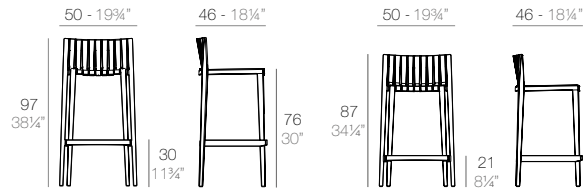

SPRITZ

SPRITZ Taburete Alto 97
SPRITZ Bar Stool 38 1/4\"/>

SPRITZ Taburete Alto 87
SPRITZ Counter Stool 34 1/4\"/>

	Basic Basic	Cushion Acolchado
Bar Stool 38 1/4\"/>	56019	56019CO
Counter Stool 34 1/4\"/>	56020	56019CO