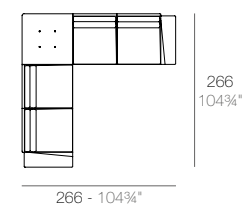

C 4-Seat Sofa - Sofá de 4 plazas

	Dimensions Dimensiones	Basic Basic	Lacquered Lacado	Glass Top Sobre Vidrio
Sofa - Sofá	104¾"x104¾"x28¼" - 266x266x72	76018	76018F	76005C