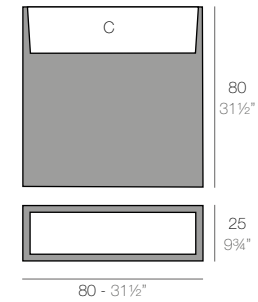

WALL

WALL 80 cm
WALL 31¹/₂"