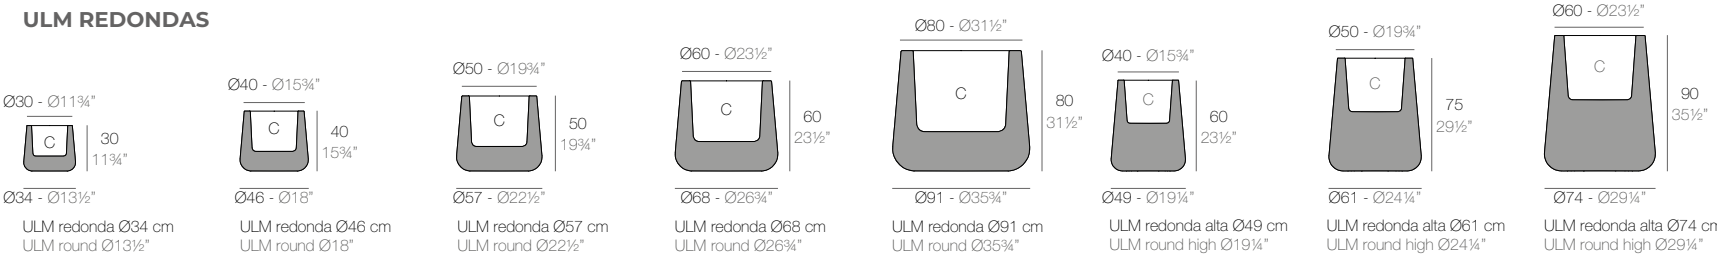

ULM REDONDAS

	Gal L	C= Ø x h in C= Ø x h cm	Basic Basic	Self-watering Autoriego	Lacquered Lacado	White Led Cab. Led Blanco Cab.	RGBW Led Cab. Led RGBW Cab.	RGBW Led Batt. Led RGBW Bat.	RGBW Led DMX Cab. Led RGBW DMX Cab.	RGBW Led DMX Batt. Led RGBW DMX Bat.
Round Ø13½"x11¾" - Redonda Ø34x30	2 - 8	Ø9½" x 7¾" - Ø24 x 20	42206A	42206R	42206RF	42206W	42206L	42206Y	42206D	42206DY
Round Ø18"x15¾" - Redonda Ø46x40	5½ - 20	Ø12½" x 11½" - Ø32 x 29	42207A	42207R	42207RF	42207W	42207L	42207Y	42207D	42207DY
Round Ø22½"x19¾" - Redonda Ø57x50	9½ - 36	Ø15¾" x 12½" - Ø40 x 31	42208A	42208R	42208RF	42208W	42208L	42208Y	42208D	42208DY
Round Ø26¾"x23½" - Redonda Ø68x60	14 - 53	Ø19" x 15¾" - Ø48 x 40	42209A	42209R	42209RF	42209W	42209L	42209Y	42209D	42209DY
Round Ø35¾"x31½" - Redonda Ø91x80	29½ - 112	Ø25¼" x 18" - Ø64 x 46	42210A	42210R	42210RF	42210W	42210L	42210Y	42210D	42210DY
Round high Ø19¼"x23½" - Redonda alta Ø49x60	5½ - 20	Ø12½" x 11" - Ø32 x 28	42214A	42214R	42214RF	42214W	42214L	42214Y	42214D	42214DY
Round high Ø24¼"x29½" - Redonda alta Ø61x75	9½ - 36	Ø15¾" x 12½" - Ø40 x 32	42215A	42215R	42215RF	42215W	42215L	42215Y	42215D	42215DY
Round high Ø29¼"x35½" - Redonda alta Ø74x90	14 - 53	Ø19" x 15¾" - Ø48 x 39	42216A	42216R	42216RF	42216W	42216L	42216Y	42216D	42216DY