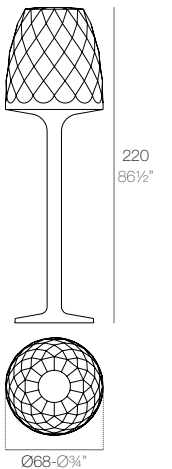

VASES

VASES Lámpara Ø30
VASES Lamp Ø1 1/4"

VASES Lámpara Ø40
VASES Lamp Ø1 5/8"

VASES Lámpara Ø60
VASES Lamp Ø2 3/8"

VASES Lámpara 70
VASES Lamp 70

VASES Lámpara 180
VASES Lamp 180

VASES Lámpara 220
VASES Lamp 220