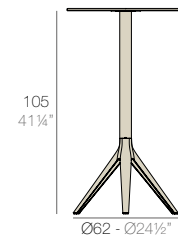

fixed top / fijo ref. 65011
collapsible top / abatible ref. 65011T
fixed for glass / fijo para vidrio ref. 65011V

TABLE TOP - SOBRE
Ø50 cm Ø19 1/4" 50 x 50 cm 19 1/4 x 19 1/4"
Ø59 cm Ø23 1/4" 59 x 59 cm 23 1/4 x 23 1/4"