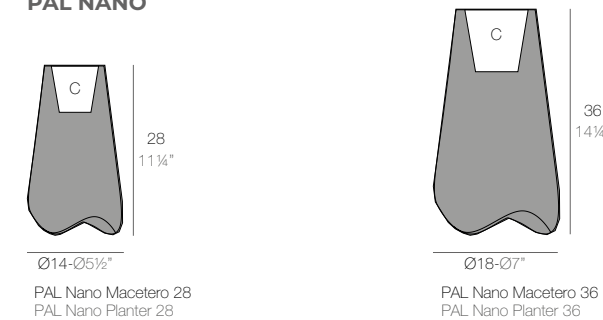

PAL NANO

	Gal L	C= d x d' in C= d x d' cm	Nano Nano	Nano Lacquered Nano Lacado	Nano Led Nano Led
Nano Planter 28 - Nano Macetero 28	¼ - 1	Ø2¾" x 5½" - Ø7 x 14	51015A	51015F	51015W
Nano Planter 36 - Nano Macetero 36	½ - 2	Ø3½" x 7½" - Ø9 x 19	51016A	51016F	51016W