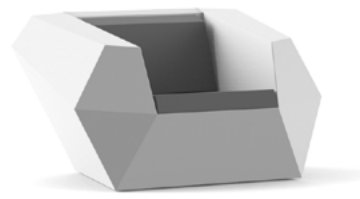

Faz 301
Ramón Esteve