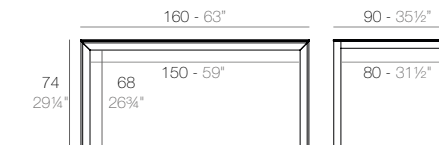

FRAME Mesa 160x90cm
FRAME Dining Table 63" x 35 1/2"

	HPL Black Edge HPL Borde Negro	HPL White Edge HPL Borde Blanco	Dekton
Dining Table Mesa	54238F	54238FB	54268M