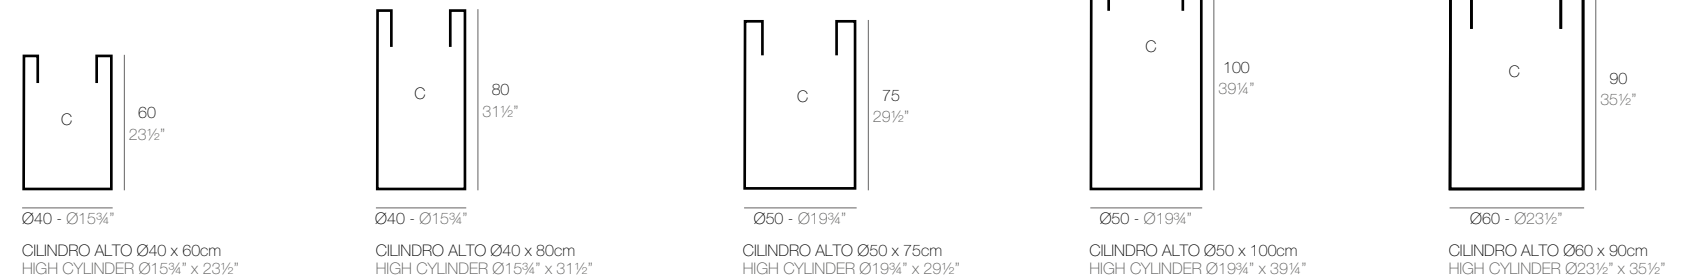

Gal L	C= Ø x h in C= Ø x h cm	Simple Simple	Simple Lacquered Lacado Simple
High Cylinder Ø15 3/4" x 23 1/2" - Cilindro Alto Ø40 x 60 cm	19 3/4 - 75	Ø13" x 23 1/2" - Ø33 x 60	40440	40440F
High Cylinder Ø15 3/4" x 31 1/2" - Cilindro Alto Ø40 x 80 cm	26 1/2 - 100	Ø11 3/4" x 31 1/2" - Ø30 x 80	40441	40441F
High Cylinder Ø19 3/4" x 29 1/2" - Cilindro Alto Ø50 x 75 cm	39 3/4 - 150	Ø17" x 29 1/2" - Ø43 x 75	40450	40450F
High Cylinder Ø19 3/4" x 39 3/4" - Cilindro Alto Ø50 x 100 cm	51 1/2 - 195	Ø15" x 39 3/4" - Ø38 x 100	40451	40451F
High Cylinder Ø23 1/2" x 35 1/2" - Cilindro Alto Ø60 x 90 cm	67 1/4 - 255	Ø20" x 35 1/2" - Ø51 x 90	40460	40460F