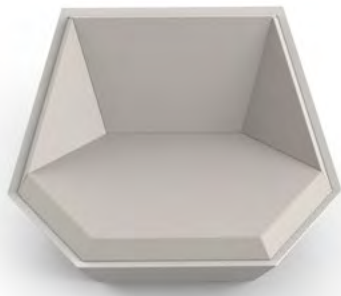

NEW

304

Vela
Ramón Esteve

306

Faz
Ramón Esteve

304

Jut Chill 308
Studio Vondom

Vela Canopies & Pavilions
Ramón Esteve