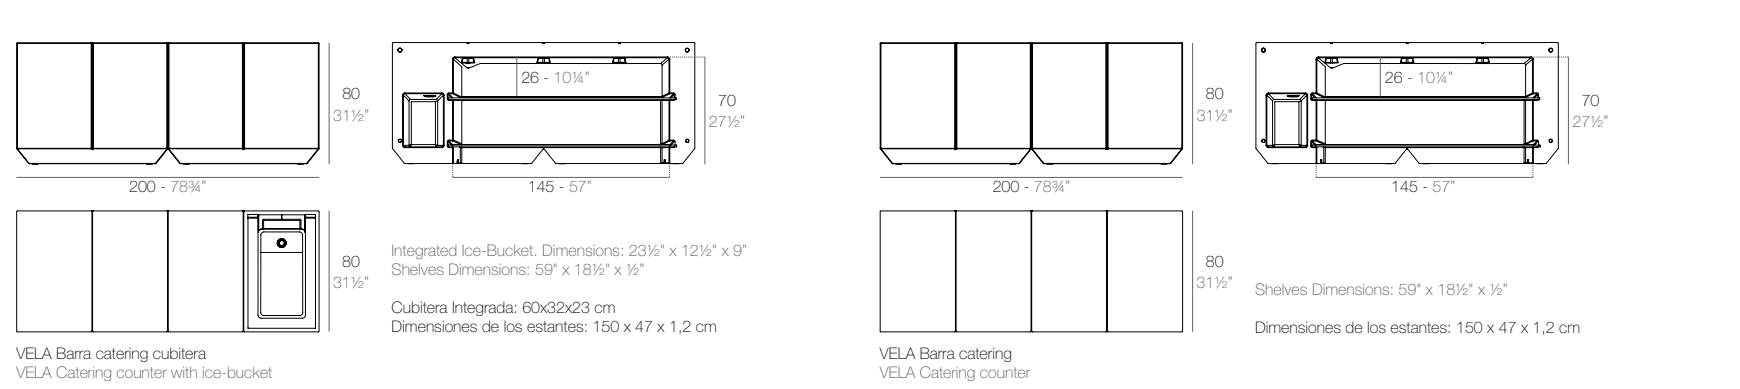

COMBINATION OPTIONS - POSIBLES COMBINACIONES

VELA

	Basic Basic	Lacquered Lacado	White Led Cab. Led Blanco Cab.	RGBW Led Cab. Led RGBW Cab.	RGBW Led Batt. Led RGBW Bat.	RGBW Led DMX Cab. Led RGBW DMX Cab.	RGBW Led DMX Batt. Led RGBW DMX Bat.		2-HPL Flat shelf set Set 2 estantes HPL	Counter top - stainless steel Cubre barra inox.	8-Wheel set with lock set Set 8 ruedas con bloqueo	Bluetooth sound system pack 200W Bluetooth sound system pack 200W
Catering counter with ice-bucket Barra catering cubitera	54109	54109F	54109W	54109L	54109Y	54109D	54109DY	Optional Opcional	54106E	54109X	56001B	54099
Catering counter Barra catering	54103	54103F	54103W	54103L	54103Y	54103D	54103DY		54103E	54103X	56001B	54099
Shelving system h=80% Contrabarra h=205	54124	54124F	54124W	54124L	54124Y	54124D	54124DY		-	-	-	-
Shelving system h=43% Contrabarra h=109	54123	54123F	54123W	54123L	54123Y	54123D	54123DY		-	-	-	-
Counter door (with hinge) Puerta barra (con bisagra)	54084	54084F	-	-	-	-	-	54081E	54081X	54081B	54099	
Single counter Barra 100	54081	54081F	54081W	54081L	54081Y	54081D	54081DY	54082E	54082X	54081B	54099	
Double counter Barra	54082	54082F	54082W	54082L	54082Y	54082D	54082DY	-	-	-	-	