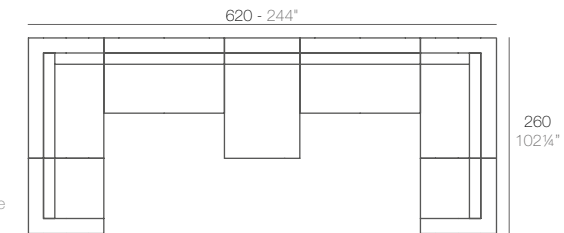

1 x 54080 Módulo Derecho Chaise Longue - Sectional Sofa Right Chaise Longue
1 x 54027 Módulo Central XL - Sectional Sofa XL Armless
1 x 54029 Módulo Esquina - Sectional Sofa Corner
1 x 54077 Módulo Izquierdo - Sectional Sofa Left

1 x 54028 Módulo Central Chaise Longue - Sectional Sofa Armless Chaise Longue
1 x 54079 Módulo Izquierdo Chaise Longue - Sectional Sofa Left Chaise Longue
1 x 54080 Módulo Derecho Chaise Longue - Sectional Sofa Right Chaise Longue
2 x 54027 Módulo Central XL - Sectional Sofa XL Armless
1 x 54077 Módulo Izquierdo - Sectional Sofa Left
1 x 54078 Módulo Derecho - Sectional Sofa Right