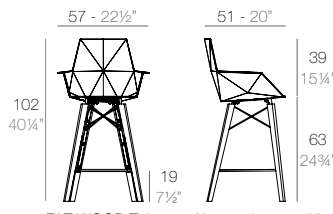

FAZ WOOD Taburete Alto con brazos 102
FAZ WOOD Counter Stool with arms 40 1/4\"/>

	Basic Basic	Lacquered Lacado
Counter Stool with arms 40 1/4\"/>	54304	54304F