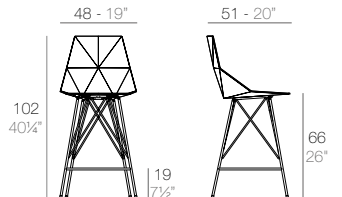

STOOLS TABURETES

FAZ

FAZ Taburete Alto 111
FAZ Bar Stool 43 3/4\"/>

	Basic Basic	Lacquered Lacado
Bar Stool 43 3/4\"/>	54162	54162F

FAZ Taburete Alto con Brazos 111
FAZ Bar Stool with arms 43 3/4\"/>

	Basic Basic	Lacquered Lacado
Bar Stool with arms 43 3/4\"/>	54164	54164F