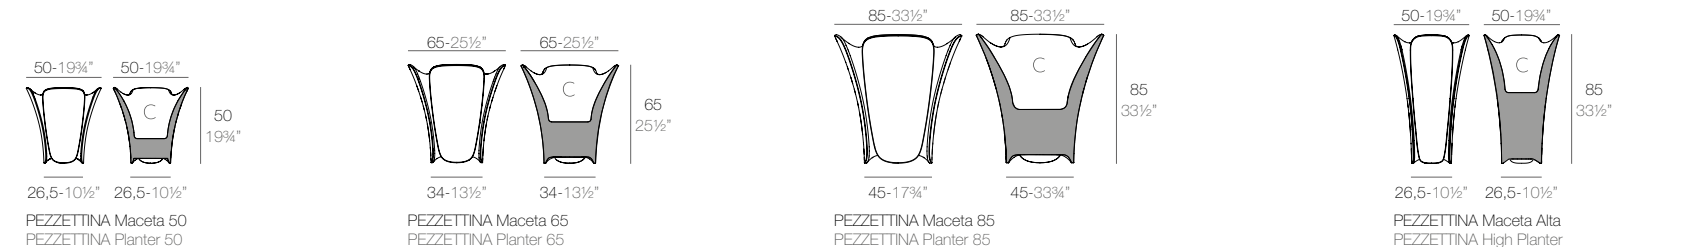

PEZZETTINA

	Gal L	C= d x d' x h in C= d x d' x h cm	Basic Basic	Self-watering Autoriego	Lacquered Lacado	White Led Cab. Led Blanco Cab.	RGBW Led Cab. Led RGBW Cab.	RGBW Led Batt. Led RGBW Bat.	RGBW Led DMX Cab. Led RGBW DMX Cab.	RGBW Led DMX Batt. Led RGBW DMX Bat.
Planter 50 - Maceta 50	4¼ - 18	15¼" x 15¼" x 11½" - 40 x 40 x 29	56006A	56006R	56006F	56006W	56006L	56006Y	56006D	56006DY
Planter 65 - Maceta 65	9¼ - 35	20¾" x 20¾" x 12½" - 53 x 53 x 31	56007A	56007R	56007F	56007W	56007L	56007Y	56007D	56007DY
Planter 85 - Maceta 85	20½ - 78	27¾" x 27¾" x 16¾" - 69 x 69 x 41	56008A	56008R	56008F	56008W	56008L	56008Y	56008D	56008DY
High Planter - Maceta Alta	5¼ - 20	15¼" x 15¼" x 12½" - 39 x 39 x 32	56009A	56009R	56009F	56009W	56009L	56009Y	56009D	56009DY