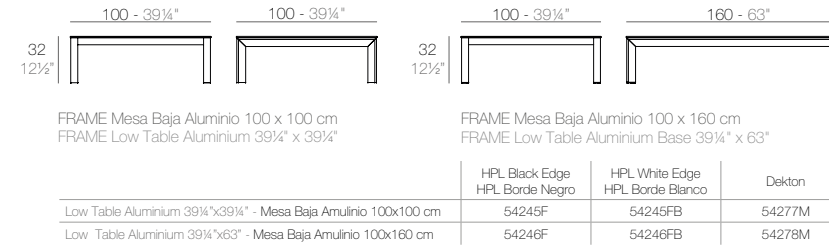

	Basic Basic	Lacquered Lacado
Table 35½" x 35½" Mesa 90x90	44410	44410F
Table 20¾" x 35½" Mesa 180x90	44406	44406F
Table XL Mesa XL	44407	44407F

PIXEL

SUAVE

TABLET

FRAME ALUMINIUM

FRAME

REST

SABINAS