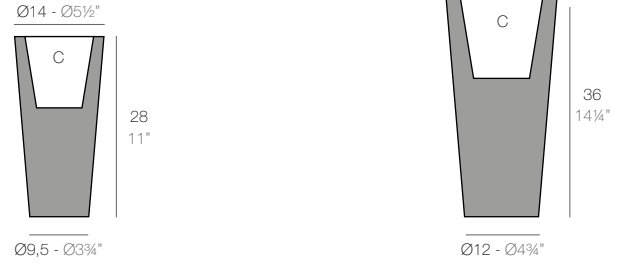

CONO ALTO NANO

CONO ALTO Nano Ø14 cm
HIGH CONE Nano Ø5 1/2"

CONO ALTO Nano Ø18 cm
HIGH CONE Nano Ø7"

	Gal L	C = d x h in C = d x h cm	Nano Nano	Nano Lacquered Lacado Nano	Nano Led Nano Led
Nano High Cone Ø5 1/2" x 11" - Nano Cono Alto Ø14 x 28 cm	1/2 - 15	Ø4 1/2" x 7" - Ø11 x 18	40514A	40514F	40514W
Nano High Cone Ø7" x 14 1/4" - Nano Cono Alto Ø18 x 36 cm	1 - 3	Ø7" x 9" - Ø14 x 23	40518A	40518F	40518W