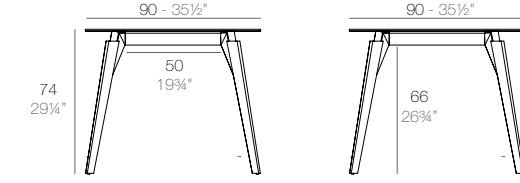

FAZ WOOD Mesa Salón 90 x 90
FAZ WOOD Lounge Table 35 1/2" x 35 1/2"