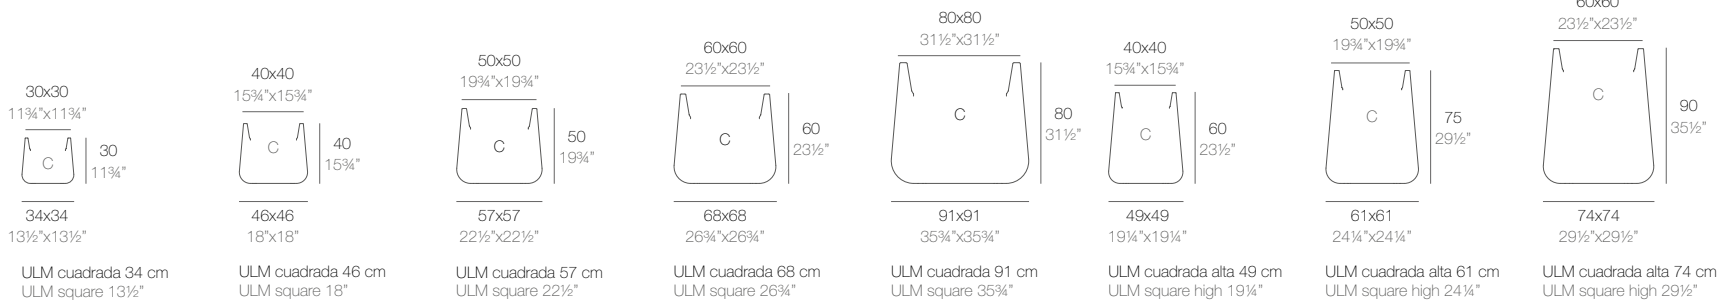

ORGANIC CUADRADAS

	Gal L	C= (d-d') x h in - C= (d-d') x h cm	Simple Simple	Simple Lacquered Lacado Simple
Square 13½" x 13½" x 11¾" - Cuadrada 34 x 34 x 30	7 - 27	10¼" x 10¼" x 11¾" - 26 x 26 x 30	42201	42201F
Square 18" x 18" x 15¾" - Cuadrada 46 x 46 x 40	16½ - 63	13¾" x 13¾" x 15¾" - 35 x 35 x 40	42202	42202F
Square 22½" x 22½" x 19¾" - Cuadrada 57 x 57 x 50	32¼ - 122	17¾" x 17¾" x 19¾" - 44 x 44 x 50	42203	42203F
Square 26¾" x 26¾" x 23½" - Cuadrada 68 x 68 x 60	55½ - 210	20¾" x 20¾" x 23½" - 52 x 52 x 60	42204	42204F
Square 35¾" x 35¾" x 31½" - Cuadrada 91 x 91 x 80	130 - 492	27¾" x 27¾" x 31½" - 70 x 70 x 80	42205	42205F
Square High 19¼" x 19¼" x 23½" - Cuadrada Alta 49 x 49 x 60	27 - 104	13¾" x 13¾" x 23½" - 35 x 35 x 60	42211	42211F
Square High 24¼" x 24¼" x 29½" - Cuadrada Alta 61 x 61 x 75	53¼ - 201	17¾" x 17¾" x 29½" - 44 x 44 x 75	42212	42212F
Square High 29¼" x 29¼" x 35½" - Cuadrada Alta 74 x 74 x 90	91¼ - 345	20¾" x 20¾" x 35½" - 52 x 52 x 90	42213A	42213F