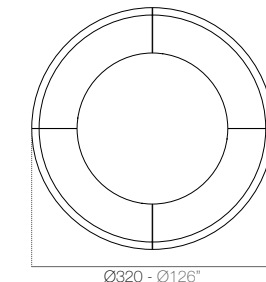

COMBINATION OPTIONS - POSIBLES COMBINACIONES

4 x 56002 Barra curva - Curved counter