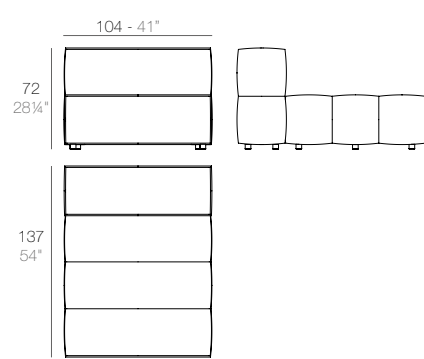

TABLET Sofá Módulo Central Chaiselongue
TABLET Sectional Sofa Armless Chaiselongue
ref. 54226