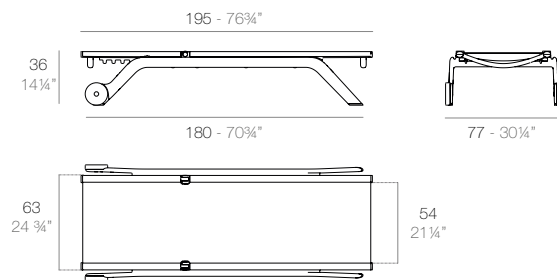

AFRICA

AFRICA Tumbona
AFRICA Sun Lounger