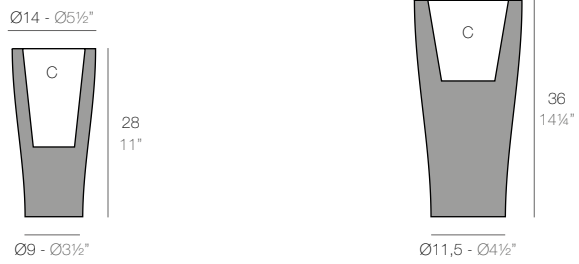

CURVADA NANO

CURVADA Nano Ø14 x 28 cm
CURVADA Nano Ø5 1/2" x 11"

CURVADA Nano Ø18 x 36 cm
CURVADA Nano Ø7" x 14 1/4"

	Gal L	C = d x h in C = d x h cm	Nano Nano	Nano Lacquered Lacado Nano	Nano Led Nano Led
Nano Curvada Ø5 1/2" x 11" - Nano Curvada Ø14 x 28 cm	1/2 - 1	Ø4 1/2" x 11" - Ø11 x 15	42114A	42114F	42114W
Nano Curvada Ø7" x 14 1/4" - Nano Curvada Ø18 x 36 cm	1 - 2	Ø6" x 7" - Ø15 x 18	42118A	42118F	42118W