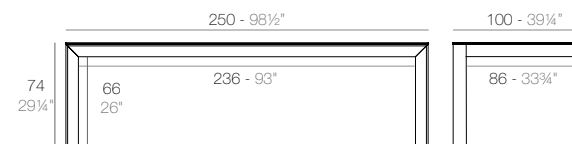

FRAME Mesa 250x100cm
FRAME Dining Table 98 1/2" x 39 1/4"

	HPL Black Edge HPL Borde Negro	HPL White Edge HPL Borde Blanco	Dekton
Dining Table Mesa	54247F	54247FB	54273M