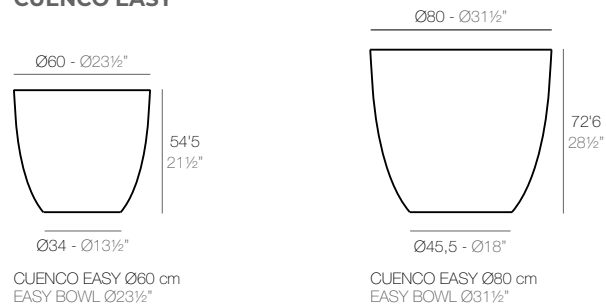

CUENCO EASY

	Gal L	Simple Simple
Easy Bowl Ø23½" - Cuenco Easy Ø60 cm	32 - 120	48460
Easy Bowl Ø31½" - Cuenco Easy Ø80 cm	58 - 220	48480

ADAN NANO

	Gal L	C= (d x d') x h in C= (d x d') x h cm	Nano Nano	Nano Lacquered Nano Lacado	Nano Led Nano Led
Nano Planter - Nano Maceta	¼ - 125	(4" x 4¾") x 6" - (102 x 118) x 152	49068A	49068F	49068W