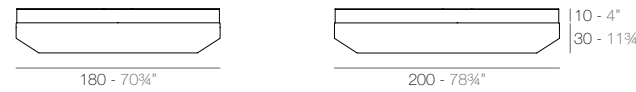

VELA Daybed basic cuadrado. Giro 360°. VELA Daybed basic square. Rotation 360°.