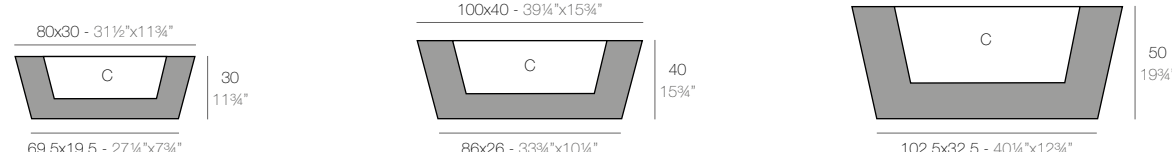

JARDINERA CÓNICA

JARDINERA CÓNICA 80 x 30 cm
CONIC JARDINIERE 31½" x 11¾"

JARDINERA CÓNICA 100 x 40 cm
CONIC JARDINIERE 39¼" x 15¾"

JARDINERA CÓNICA 120 x 50 cm
CONIC JARDINIERE 47¼" x 19¾"

	Gal L	C= (d x d') x h in C= (d x d') x h cm	Basic Basic	Self-watering Automego	Lacquered Lacado	White Led Cab. Led Blanco Cab.	RGBW Led Cab. Led RGBW Cab.	RGBW Led Batt. Led RGBW Bat.	RGBW Led DMX Cab. Led RGBW DMX Cab.	RGBW Led DMX Batt. Led RGBW DMX Bat.
Conic Jardiniera 31½" x 11¾" x 11¾" - Jardinera Cónica 80 x 30 x 30cm	6½ - 25	28¾" x 9" x 7¾" - 73 x 23 x 20	43630A	43630R	43630FF	-	-	-	-	-
Conic Jardiniera 39¼" x 15¾" x 15¾" - Jardinera Cónica 100 x 40 x 40cm	15½ - 60	35¾" x 12¼" x 12¼" - 91 x 31 x 31	43640A	43640R	43640FF	43640W	43640L	43640Y	43640D	43640DY
Conic Jardiniera 47¼" x 19¾" x 19¾" - Jardinera Cónica 120 x 50 x 50cm	31 - 120	42½" x 15" x 15" - 108 x 38 x 38	43650A	43650R	43650FF	43650W	43650L	43650Y	43650D	43650DY