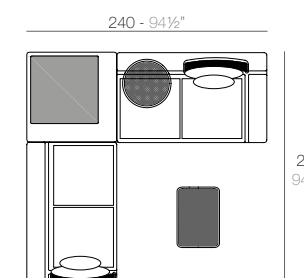

1 x 64003 Módulo derecho 150x90 cm - Sectional right 59" x 35½"
1 x 64002 Módulo izquierdo 150x90 cm - Sectional left 59" x 35½"
1 x 64004 Maceta - Pot
1 x 64005 Respaldo alto - High backrest
1 x 64006 Respaldo bajo - Low backrest
2 x 64014 Pack 2 Cojines - Set 2 Pillows
1 x 64010 Mesa Redonda sin patas - Embedded round table
1 x 64009 Mesa rectangular 55x35 cm - Rectangular table 21¼"x13¾"