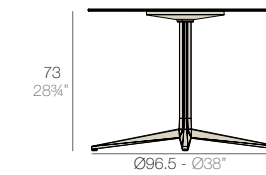

TABLE TOP - SOBRE