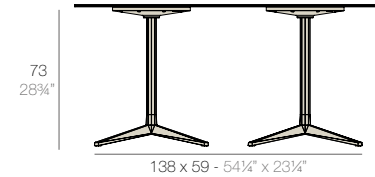

TABLE TOP - SOBRE
119 x 69 cm
46 3/4 x 27 1/4"

fixed top / fijo ref. 54167

TABLE TOP - SOBRE
158 x 79 cm
62 1/4 x 31"

*Note: For table tops with another measures, please, make inquiry.
Nota: Para sobres con otras dimensiones, por favor, realicen una consulta.*