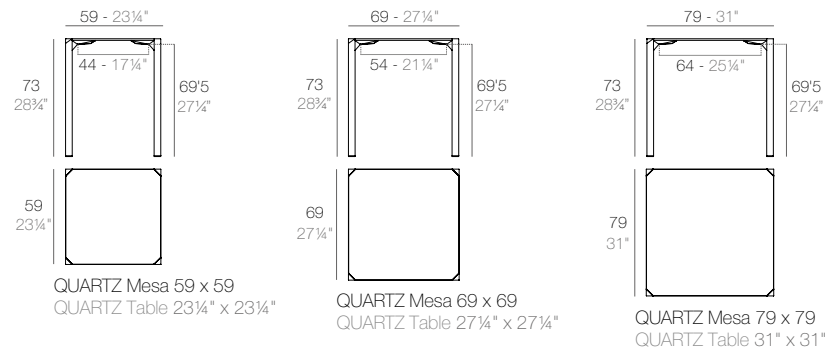

FAZ WOOD Mesa Salón Ø120 x Ø120
FAZ WOOD Lounge Table Ø47 1/4" x Ø47 1/4"

FAZ WOOD Mesa Salón Ø140 x Ø140
FAZ WOOD Lounge Table Ø55" x Ø55"

QUARTZ

QUARTZ Mesa Ø59 QUARTZ Table Ø23¼"
 QUARTZ Mesa Ø69 QUARTZ Table Ø27¼"
 QUARTZ Mesa Ø79 QUARTZ Table Ø31"
 QUARTZ Mesa Ø90 QUARTZ Table Ø35½"
 QUARTZ Mesa Ø100 QUARTZ Table Ø39¼"