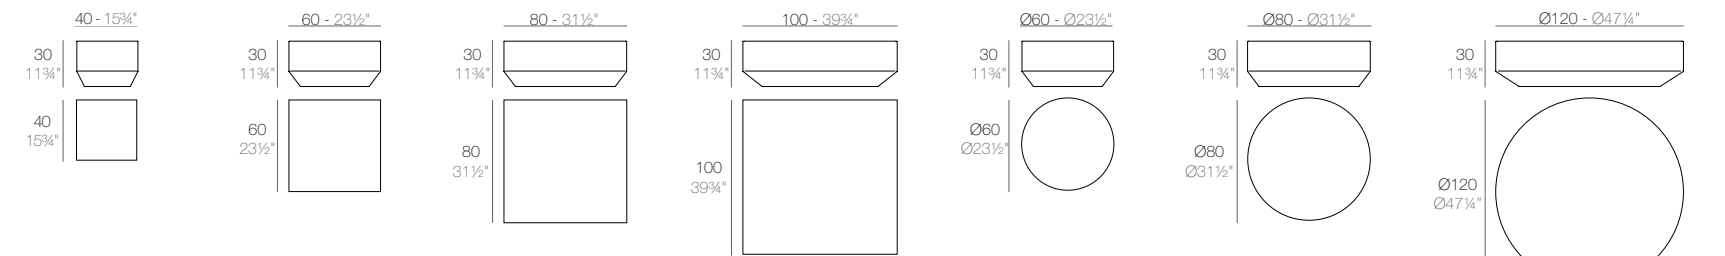

VELA

VELA Mesa Baja 40 x 40
VELA Low Table 15 3/4\" x 15 3/4\"

VELA Mesa Baja 60 x 60
VELA Low Table 23 1/2\" x 23 1/2\"

VELA Mesa Baja 80 x 80
VELA Low Table 31 1/2\" x 31 1/2\"

VELA Mesa Baja 100 x 100
VELA Low Table 39 3/4\" x 39 3/4\"

VELA Mesa Baja Ø60
VELA Low Table Ø23 1/2\"

VELA Mesa Baja Ø80
VELA Low Table Ø31 1/2\"

VELA Mesa Baja Ø120
VELA Low Table Ø47 1/4\"

	Basic Basic	Lacquered Lacado	White Led Cab. Led Blanco Cab.	RGBW Led Cab. Led RGBW Cab.	RGBW Led DMX Cab. Led RGBW DMX Cab.	RGBW Led Batt. Led RGBW Bat.	RGBW Led DMX Batt. Led RGBW DMX Batt.	Glass Top Sobre Vidrio	PE Top Sobre PE
Low Table 15 3/4\" x 15 3/4\" - Mesa Baja 40 x 40	54041	54041F	54041W	54041L	54041D	54041Y	54041DY	54041C	54041P
Low Table 23 1/2\" x 23 1/2\" - Mesa Baja 60 x 60	54047	54047F	54047W	54047L	54047D	54047Y	54047DY	54047C	54047P
Low Table 31 1/2\" x 31 1/2\" - Mesa Baja 80 x 80	54048	54048F	54048W	54048L	54048D	54048Y	54048DY	54048C	54048P
Low Table 39 3/4\" x 39 3/4\" - Mesa Baja 100 x 100	54030	54030F	54030W	54030L	54030D	54030Y	54030DY	54030C	54030P
Low Table Ø23 1/2\" - Mesa Baja Ø60	54178	54178F	54178W	54178L	54178D	54178Y	54178DY	54178C	54178P
Low Table Ø31 1/2\" - Mesa Baja Ø80	54179	54179F	54179W	54179L	54179D	54179Y	54179DY	54179C	54179P
Low Table Ø47 1/4\" - Mesa Baja Ø120	54031	54031F	54031W	54031L	54031D	54031Y	54031DY	54031C	54031P

NOMA

	Gal L	C (d x h) in C (a x h) cm	Basic Basic	Self-Watering Autorriego	Lacquered Lacado	White Led Cab. Led Blanco Cab.	RGBW Led Cab. Led RGBW Cab.	RGBW Led DMX Cab. Led RGBW DMX Cab.	RGBW Led Batt. Led RGBW Bat.	RGBW Led DMX Batt. Led RGBW DMX Batt.
Low Table - Mesa Baja	1 3/4 - 7	7 3/4 x 7 3/4 - 20 x 20	45115A	45115R	45115F	45115W	45115L	45115D	45115Y	45115DY