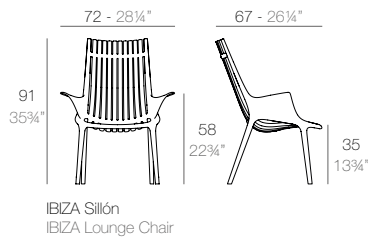

IBIZA

	Basic Basic	Lacquered Lacado	Nautic Cushion Nautic Acolchado	Silvertex/Crevin/Savane/Heritage Cushion Silvertex/Crevin/Savane/Heritage Acolchado
Lounge Chair - Sillón	65039	65039F	65039CO	65039CCO