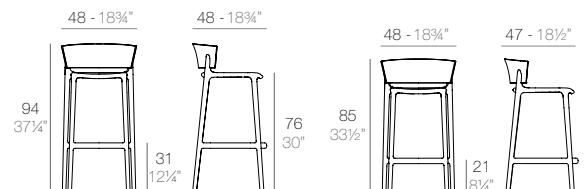

SPRITZ Taburete Alto 87
SPRITZ Counter Stool 34 1/4\"/>

	Basic Basic	Cushion Acolchado
Bar Stool 38 1/4\"/>	56019	56019CO
Counter Stool 34 1/4\"/>	56020	56019CO

AFRICA

AFRICA Taburete Alto 94
AFRICA Bar Stool 37 1/4\"/>