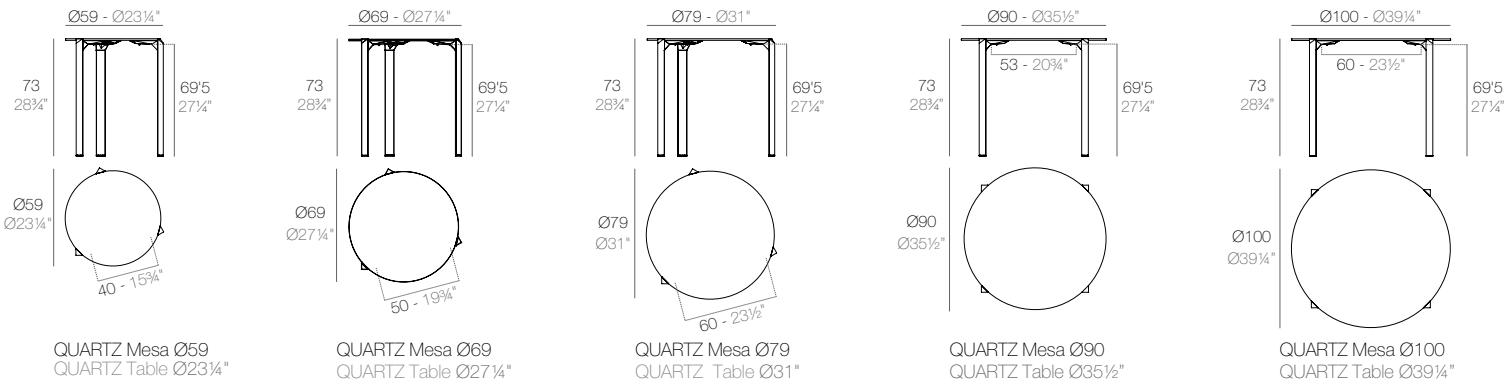

QUARTZ

	HPL Black Edge HPL Borde Negro	HPL White Edge HPL Borde Blanco
Table Ø23¼" - Mesa Ø59	54198	54198B
Table Ø27¼" - Mesa Ø69	54199	54199B
Table Ø31" - Mesa Ø79	54200	54200B
Table Ø35½" - Mesa Ø90	54201	54201B
Table Ø39¼" - Mesa Ø100	54202	54202B
Table 23¼" x 23¼" - Mesa 59 x 59	54203	54203B
Table 27¼" x 27¼" - Mesa 69 x 69	54204	54204B
Table 31" x 31" - Mesa 79 x 79	54205	54205B

FAZ INOX

	HPL Black Border HPL Borde Negro	HPL White Border HPL Borde Blanco
Dining Table stainless base 27½"x27½" - Mesa inox 70x70	54058C	54058BC
Dining Table stainless base 31½"x31½" - Mesa inox 80x80	54106C	54106BC
Dining Table stainless base 35½"x35½" - Mesa inox 90x90	54054C	54054BC
Dining Table stainless base 39¼"x39¼" - Mesa inox 100x100	54060C	54060BC
Dining Table stainless base 78¼"x39¼" - Mesa inox 200x100	54053	54053B

FAZ

	Basic Basic	Lacquered Lacado	White Led Cab. Led Blanco Cab.	RGBW Led Cab. Led RGBW Cab.	RGBW Led Batt. Led RGBW Bat.	RGBW Led DMX Cab. Led RGBW DMX Cab.	RGBW Led DMX Batt. Led RGBW DMX Bat.
HPL Black Edge Dining Table 78¼" x 39¼" Mesa 200 x 100	54016	54016F	54016W	54016L	54016Y	54016D	54016DY
HPL Borde Negro Dining Table XL 118" x 47¼" Mesa XL 300 x 120	54017	54017F	54017W	54017L	54017Y	54017D	54017DY
HPL White Edge Dining Table 78¼" x 39¼" Mesa 200 x 100	54016B	54016FB	54016WB	54016LB	54016YB	54016DB	54016DYB
HPL Borde Blanco Dining Table XL 118" x 47¼" Mesa XL 300 x 120	54017B	54017FB	54017WB	54017LB	54017YB	54017DB	54017DYB

UFO