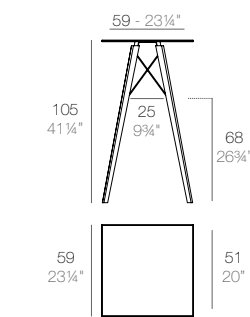

FAZ WOOD Mesa Alta 59 x 59
FAZ WOOD High table 23 1/4" x 23 1/4"