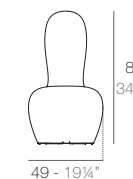

SABINAS

SABINAS Lámpara Low
Sabinas Low Lamp