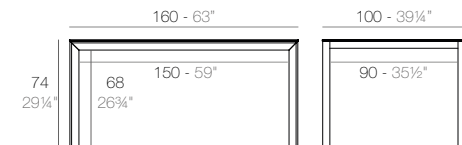

FRAME Mesa 160x100cm
FRAME Dining Table 63" x 39 1/4"

	HPL Black Edge HPL Borde Negro	HPL White Edge HPL Borde Blanco	Dekton
Dining Table Mesa	54240F	54240FB	54271M