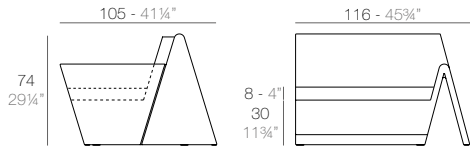

REST

REST Sofá Módulo Izquierdo
REST Sectional Sofa Left