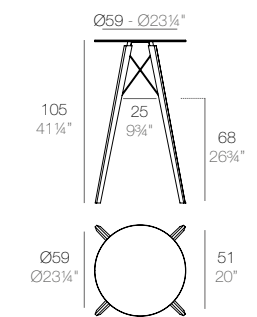

FAZ WOOD Mesa Alta Ø59
FAZ WOOD High table Ø23 1/4"