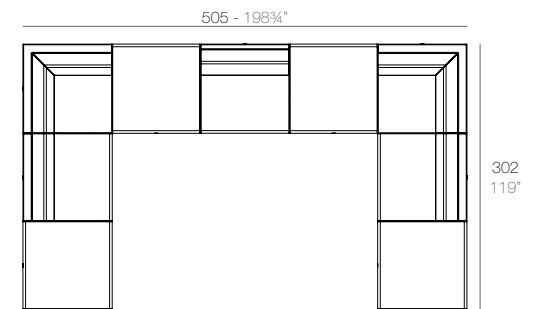

4 x 54257 Puff - Ottoman
2 x 54255 Módulo Central Bajo - Sectional Sofa Low Armless
2 x 54256 Módulo Esquina - Sectional Sofa Corner
1 x 54254 Módulo Central Alto - Sectional Sofa High Armless

	Basic Basic	Lacquered Lacado
Sectional Sofa Low Armless Sofá Módulo Central Bajo	54255	54255F
Sectional Sofa High Armless Sofá Módulo Central Alto	54254	54254F
Sectional Sofa Corner Sofá Módulo Esquina	54256	54256F
Sectional Sofa Left Sofá Módulo Izquierdo	54259	54259F
Sectional Sofa Right Sofá Módulo Derecho	54258	54258F
Ottoman Puff	54257	54257F
Chaiselongue Chaiselongue	54260	54260F
Chaiselongue Large Chaiselongue Largo	soon / próx.	soon / próx.