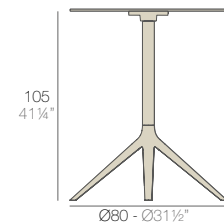

fixed top / fijo ref. 65020
fixed for glass / fijo para vidrio ref. 65020V

TABLE TOP - SOBRE
69 x 69 cm 27 1/4 x 27 1/4"