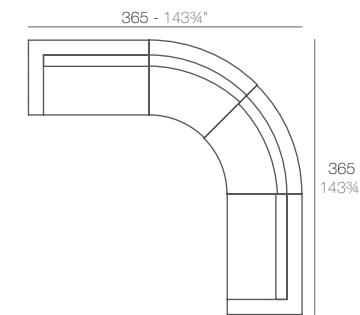

1 x 54024 Módulo Izquierdo XL - Sectional Sofa XL Left
2 x 54169 Módulo Circular - Curved Sectional Sofa
1 x 54025 Módulo Derecho XL - Sectional Sofa XL Right