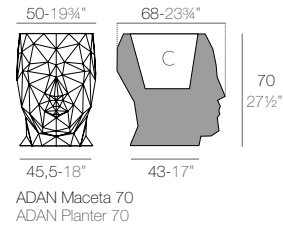

POTS & PLANTERS

MACETEROS & JARDINERAS

ADAN

	Gal L	C= d x d' x h in C= d x d' x h cm	Basic Basic	Self-watering Autoriego	Lacquered Lacado	White Led Cab. Led Blanco Cab.	RGBW Led Cab. Led RGBW Cab.	RGBW Led Batt. Led RGBW Bat.	RGBW Led DMX Cab. Led RGBW DMX Cab.	RGBW Led DMX Batt. Led RGBW DMX Bat.
Planter 42 - Maceta 42	1 1/4 - 4/5	11 3/4" x 9 1/2" x 5 1/2" - 30 x 24 x 14,2	49064A	49064R	49064F	49064W	49064L	49064Y	49064D	49064DY
Planter 70 - Maceta 70	11 - 24	17" x 15 1/4" x 11" - 43 x 39 x 28	49060A	49060R	49060F	49060W	49060L	49060Y	49060D	49060DY
Planter 100 - Maceta 100	19 - 75	24 1/2" x 22 1/2" x 18" - 62 x 57 x 46	49074A	49074R	49074F	49074W	49074L	49074Y	49074D	49074DY