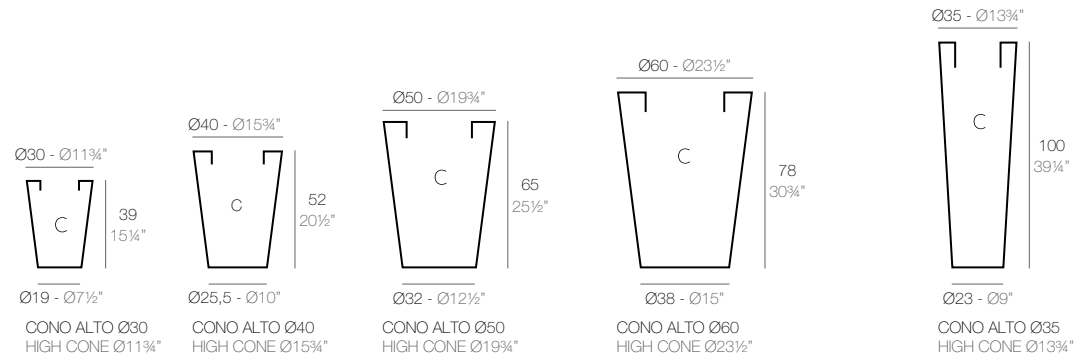

Gal L	C= Ø x h in C= Ø x h cm	Simple Simple	Simple Lacquered Lacado Simple
High Cone Ø11 3/4" x 15 1/4" - Cono Alto Ø30 x 39 cm	5 1/4 - 20	Ø9 3/4" x 15 1/4" - Ø25 x 39	40530	40530F
High Cone Ø15 3/4" x 20 1/2" - Cono Alto Ø40 x 52 cm	17 3/4 - 67	Ø13" x 20 1/2" - Ø33 x 52	40540	40540F
High Cone Ø19 3/4" x 25 1/2" - Cono Alto Ø50 x 65 cm	10 1/2 - 40	Ø16 1/2" x 15 1/4" - Ø42 x 65	40550	40550F
High Cone Ø23 1/2" x 30 3/4" - Cono Alto Ø60 x 78 cm	23 3/4 - 90	Ø20" x 18" - Ø51 x 78	40560	40560F
Cono Ø13 3/4" x 39 3/4" - Cono Alto Ø35 x 100 cm	39 3/4 - 150	Ø11 1/2" x 39 3/4" - Ø29 x 100	40535	40535F