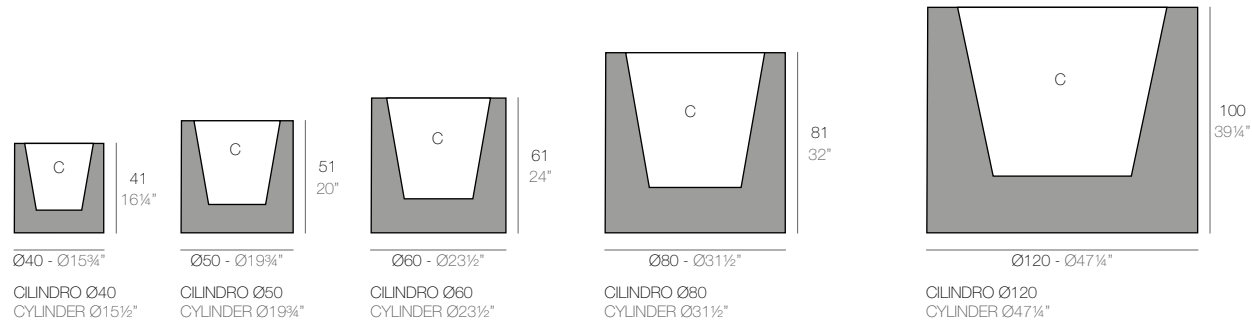

CILINDRO

	Gal L	C= Ø x h in C= Ø x h cm	Basic Basic	Self-watering Autoriego	Lacquered Lacado	White Led Cab. Led Blanco Cab.	RGBW Led Cab. Led RGBW Cab.	RGBW Led Batt. Led RGBW Bat.	RGBW Led DMX Cab. Led RGBW DMX Cab.	RGBW Led DMX Batt. Led RGBW DMX Bat.
Cylinder Ø15 3/4" x 15 3/4" - Cilindro Ø40 x 40 cm	5 1/2 - 20	Ø12 1/4" x 11 3/4" - Ø31 x 30	40340A	40340R	40340RF	40340W	40340L	40340Y	40340D	40340DY
Cylinder Ø19 3/4" x 19 3/4" - Cilindro Ø50 x 50 cm	9 1/4 - 35	Ø15" x 15 1/4" - Ø38 x 39	40350A	40350R	40350RF	40350W	40350L	40350Y	40350D	40350DY
Cylinder Ø23 1/2" x 23 1/2" - Cilindro Ø60 x 60 cm	15 1/4 - 60	Ø18" x 18" - Ø46 x 46	40360A	40360R	40360RF	40360W	40360L	40360Y	40360D	40360DY
Cylinder Ø31 1/2" x 31 1/2" - Cilindro Ø80 x 80 cm	38 1/4 - 145	Ø24" x 24 1/2" - Ø61 x 62	40380A	40380R	40380RF	40380W	40380L	40380Y	40380D	40380DY
Cylinder Ø47 1/4" x 39 3/4" - Cilindro Ø120 x 100 cm	116 3/4 - 440	Ø35 3/4" x 32" - Ø91 x 81	40312A	40312R	40312RF	40312W	40312L	40312Y	40312D	40312DY