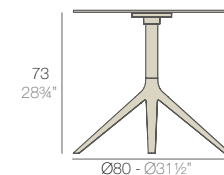

fixed top / fijo ref. 65016
fixed for glass / fijo para vidrio ref. 65016V

TABLE TOP - SOBRE
Ø79 cm Ø31" 69 x 69 cm 27 1/4 x 27 1/4"
Ø89 cm Ø25" 79 x 79 cm 31 x 31"
Ø100 cm Ø39 1/4" 89 x 89 cm 25 x 25"