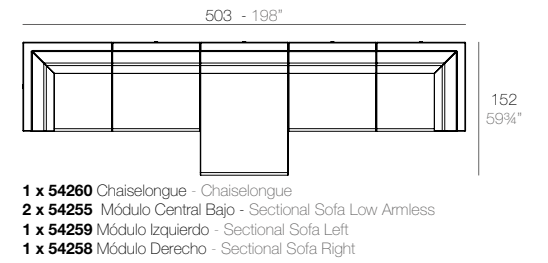

COMBINATION OPTIONS - POSIBLES COMBINACIONES

1 x 54258 Módulo Derecho - Sectional Sofa Right
1 x 54255 Módulo Central Bajo - Sectional Sofa Low Armless
1 x 54259 Módulo Izquierdo - Sectional Sofa Left

1 x 54260 Chaiselongue - Chaiselongue
1 x 54255 Módulo Central Bajo - Sectional Sofa Low Armless
1 x 54259 Módulo Izquierdo - Sectional Sofa Left