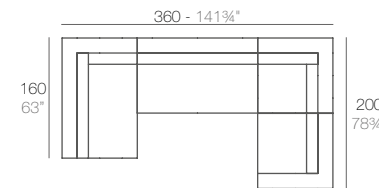

1 x 54080 Módulo Derecho Chaise Longue - Sectional Sofa Right Chaise Longue
1 x 54027 Módulo Central XL - Sectional Sofa XL Armless
1 x 54029 Módulo Esquina - Sectional Sofa Corner
1 x 54077 Módulo Izquierdo - Sectional Sofa Left