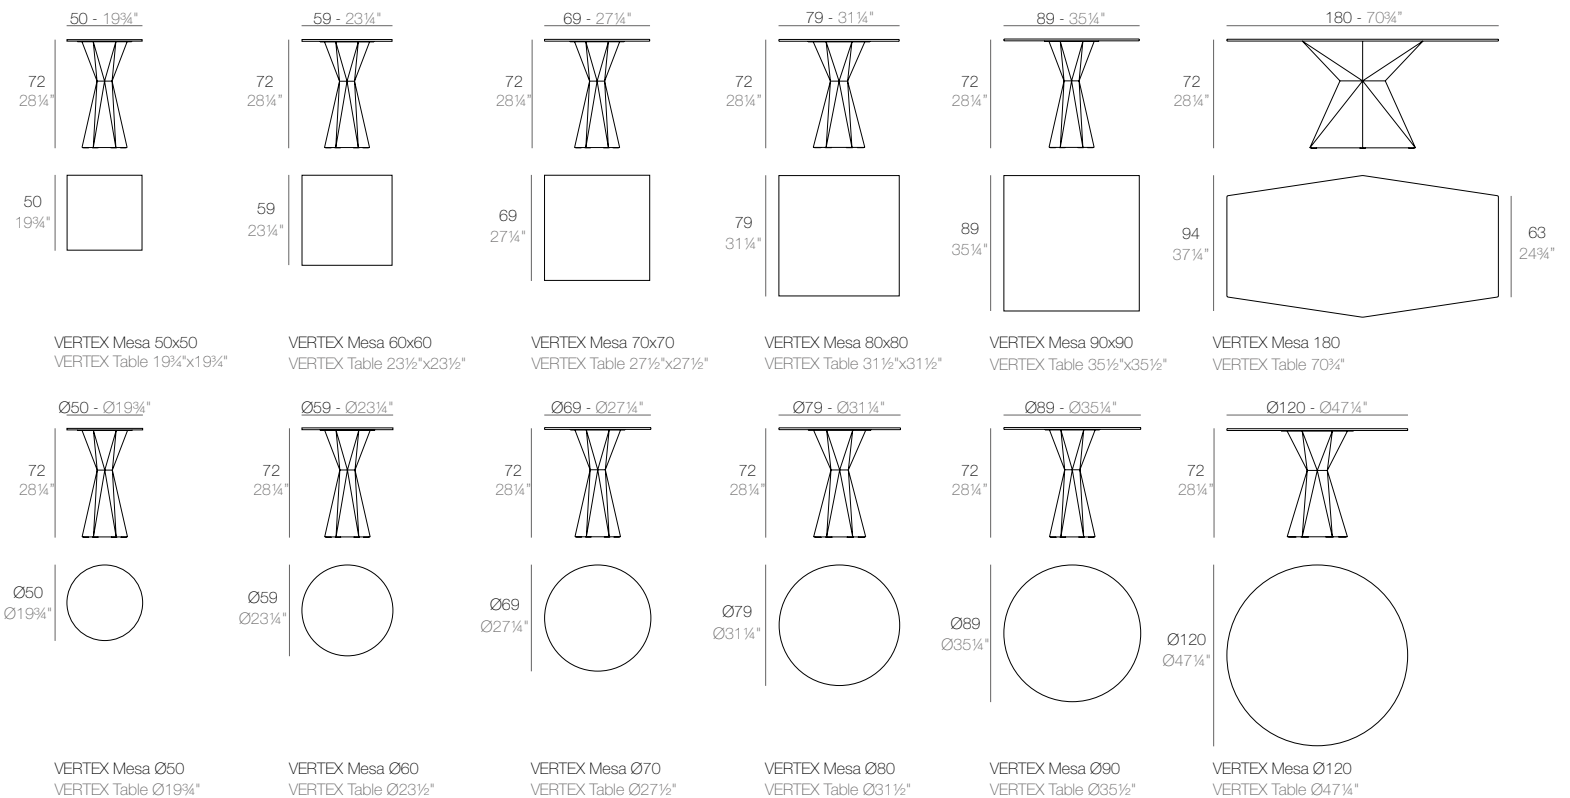

VERTEX

VERTEX Mesa 50x50 VERTEX Table 19¼"x19¼"
 VERTEX Mesa 60x60 VERTEX Table 23½"x23½"
 VERTEX Mesa 70x70 VERTEX Table 27½"x27½"
 VERTEX Mesa 80x80 VERTEX Table 31½"x31½"
 VERTEX Mesa 90x90 VERTEX Table 35½"x35½"
 VERTEX Mesa 180 VERTEX Table 70¾"