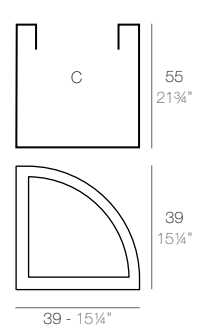

ANGULAR

ANGULAR 39 x 55 cm
ANGULAR 15¼" x 21¾"

	Gal L	C= d x h in C= d x h cm	Simple Simple	Simple Lacquered Lacado Simple
Angular 15¼" x 15¼" x 21¾" - Angular 39 x 39 x 55 cm	18½ - 70	23½" x 21¾" - 60 x 55	41070	41070F