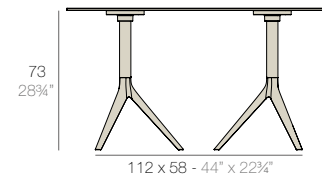

MARI-SOL DOUBLE

fixed top / fijo ref. 65031
collapsible top / abatible ref. 65031T

TABLE TOP - SOBRE
119 x 69 cm 46 3/4 x 27 1/4"