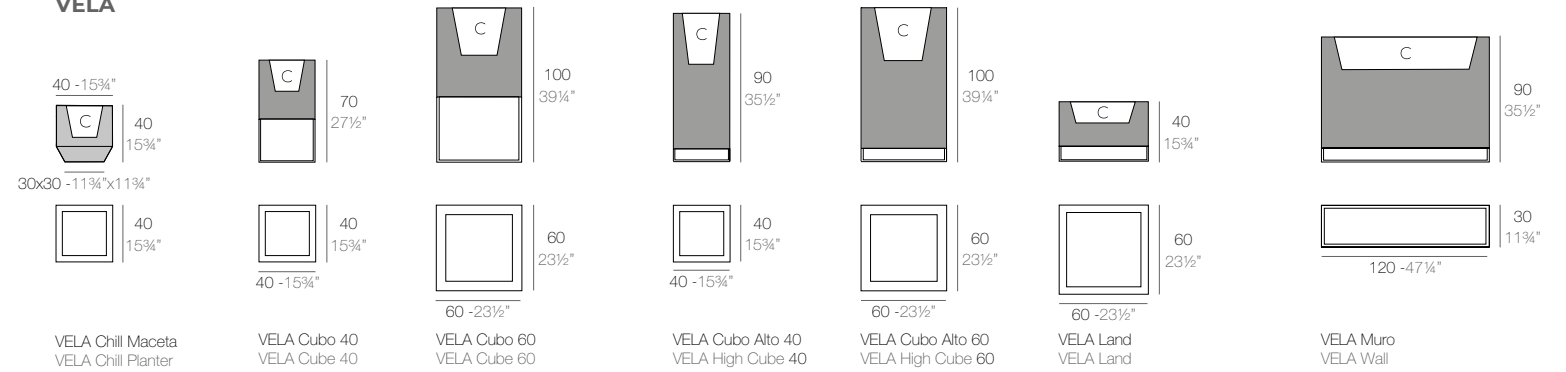

VELA

	Gal L	C= d x d' x h in C= d x d' x h cm	Basic Basic	Self-watering Autoriego	Lacquered Lacado	White Led Cab. Led Blanco Cab.	RGBW Led Cab. Led RGBW Cab.	RGBW Led Batt. Led RGBW Bat.	RGBW Led DMX Cab. Led RGBW DMX Cab.	RGBW Led DMX Batt. Led RGBW DMX Bat.
Chill Planter - Chill Maceta	5 - 19	12 1/4" x 12 1/4" x 10 3/4" - 31 x 31 x 27	54073A	54073R	54073F	54073W	54073L	54073Y	54073D	54073DY
Cubo 40 - Cubo 40	6 - 22	12 1/2" x 12 1/2" x 12 1/2" - 31 x 31 x 31	54035A	54035R	54035F	54035W	54035L	54035Y	54035D	54035DY
Cubo 60 - Cubo 60	19 - 72	18" x 18" x 18" - 46 x 46 x 46	54042A	54042R	54042F	54042W	54042L	54042Y	54042D	54042DY
High Cube 40 - Cubo Alto 40	6 1/2 - 24	11 3/4" x 11 3/4" x 13" - 30 x 30 x 33	54049A	54049R	54049F	54049W	54049L	54049Y	54049D	54049DY
High Cube 60 - Cubo Alto 60	19 - 72	18" x 18" x 18" - 46 x 46 x 46	54036A	54036R	54036F	54036W	54036L	54036Y	54036D	54036DY
Land - Land	8 - 30	18" x 18" x 9 1/2" - 46 x 46 x 24	54037A	54037R	54037F	54037W	54037L	54037Y	54037D	54037DY
Wall - Muro	16 - 60	9 1/2" x 45" x 9 1/2" - 24 x 114 x 24	54038A	54038R	54038F	54038W	54038L	54038Y	54038D	54038DY

PILLOW

	Gal L	C= d x d' x h in C= d x d' x h cm	Basic Basic	Self-watering Autoriego	Lacquered Lacado	White Led Cab. Led Blanco Cab.	RGBW Led Cab. Led RGBW Cab.	RGBW Led Batt. Led RGBW Bat.	RGBW Led DMX Cab. Led RGBW DMX Cab.	RGBW Led DMX Batt. Led RGBW DMX Bat.
Planter Maceta	6 1/2 - 24	9 1/2" x 9 1/2" x 8 1/4" - 24 x 24 x 21	55004	55004R	55004F	55004W	55004L	55004Y	55004D	55004DY

AGATHA

	Gal L	C= d x d' x h in C= d x d' x h cm	Basic Basic	Lacquered Lacado	Lacquered Two-Tone Lacado Dos-Tonos
Planter Macetero	14 1/4 - 54	36 1/4" x 38 1/2" x 9 1/2" - 92 x 98 x 24	52003	52003F	52003FP