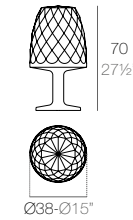

VASES

VASES Lámpara Ø30
VASES Lamp Ø1 1/4"

VASES Lámpara Ø40
VASES Lamp Ø1 5/8"

VASES Lámpara Ø60
VASES Lamp Ø2 3/8"

VASES Lámpara 70
VASES Lamp 70

VASES Lámpara 180
VASES Lamp 180

VASES Lámpara 220
VASES Lamp 220