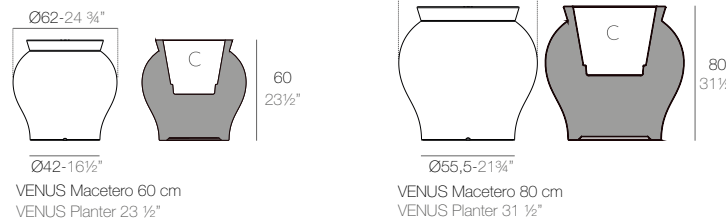

VENUS

	Gal L	C= Ø d' x h in C= Ø d' x h cm	Basic Basic	Self-watering Autoriego	Lacquered Lacado	White Led Cab. Led Blanco Cab.	RGBW Led Cab. Led RGBW Cab.	RGBW Led Batt. Led RGBW Bat.	RGBW Led DMX Cab. Led RGBW DMX Cab.	RGBW Led DMX Batt. Led RGBW DMX Bat.
Planter 23 1/2" - Macetero 60 cm	6 1/2 - 25	Ø14 1/2" x 12 1/2" - Ø37 x 32	67022A	67022R	67022RF	67022W	67022L	67022Y	67022D	67022DY
Planter 31 1/2" - Macetero 80 cm	15 1/4 - 58	Ø19 3/4" x 16 1/4" - Ø50 x 41	67021A	67021R	67021RF	67021W	67021L	67021Y	67021D	67021DY
Planter 47 1/4" - Macetero 120 cm	56 1/2 - 214	Ø30 1/4" x 25 1/2" - Ø77 x 65	67020A	67020R	67020RF	67020W	67020L	67020Y	67020D	67020DY