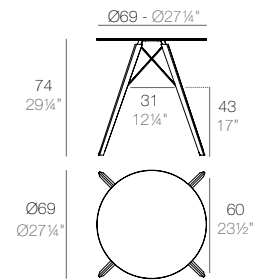

FAZ WOOD Mesa Comedor Ø69
FAZ WOOD Dining table Ø27 1/2"