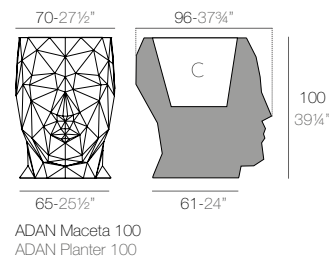

POTS & PLANTERS

MACETEROS & JARDINERAS

ADAN

	Gal L	C= d x d' x h in C= d x d' x h cm	Basic Basic	Self-watering Autoriego	Lacquered Lacado	White Led Cab. Led Blanco Cab.	RGBW Led Cab. Led RGBW Cab.	RGBW Led Batt. Led RGBW Bat.	RGBW Led DMX Cab. Led RGBW DMX Cab.	RGBW Led DMX Batt. Led RGBW DMX Bat.
Planter 42 - Maceta 42	1 1/4 - 4/5	11 3/4" x 9 1/2" x 5 1/2" - 30 x 24 x 14,2	49064A	49064R	49064F	49064W	49064L	49064Y	49064D	49064DY
Planter 70 - Maceta 70	11 - 24	17" x 15 1/4" x 11" - 43 x 39 x 28	49060A	49060R	49060F	49060W	49060L	49060Y	49060D	49060DY
Planter 100 - Maceta 100	19 - 75	24 1/2" x 22 1/2" x 18" - 62 x 57 x 46	49074A	49074R	49074F	49074W	49074L	49074Y	49074D	49074DY