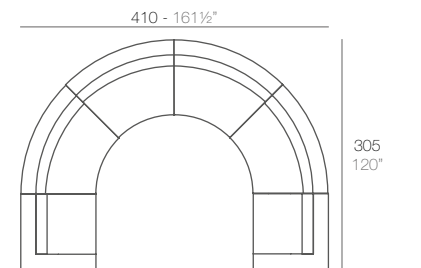

1 x 54077 Módulo Izquierdo - Sectional Sofa Left
4 x 54169 Módulo Circular - Curved Sectional Sofa
1 x 54078 Módulo Derecho - Sectional Sofa Right