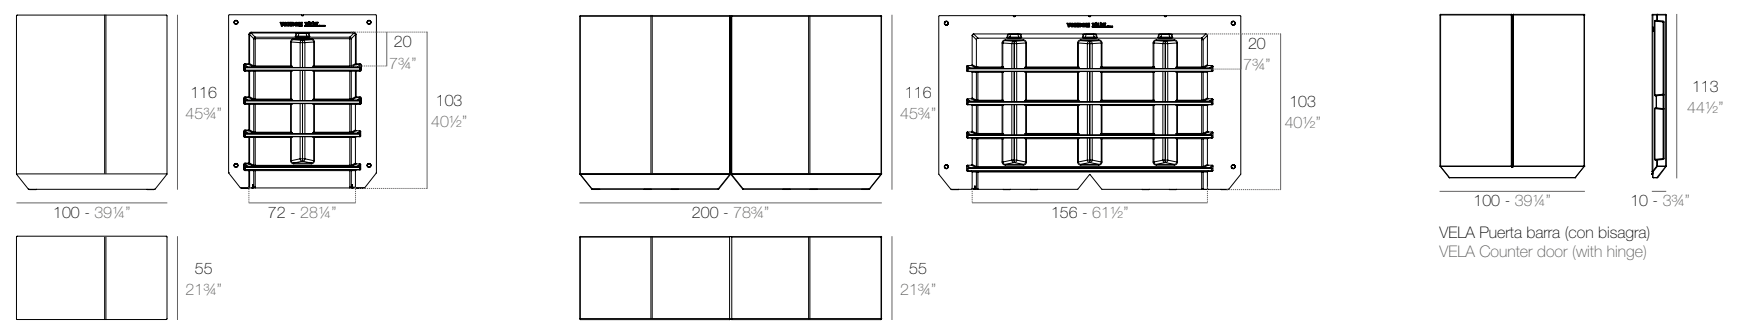

COMBINATION OPTIONS - POSIBLES COMBINACIONES

VELA

	Basic Basic	Lacquered Lacado	White Led Cab. Led Blanco Cab.	RGBW Led Cab. Led RGBW Cab.	RGBW Led Batt. Led RGBW Bat.	RGBW Led DMX Cab. Led RGBW DMX Cab.	RGBW Led DMX Batt. Led RGBW DMX Bat.		2-HPL Flat shelf set Set 2 estantes HPL	Counter top - stainless steel Cubre barra inox.	8-Wheel set with lock set Set 8 ruedas con bloqueo	Bluetooth sound system pack 200W Bluetooth sound system pack 200W
Catering counter with ice-bucket Barra catering cubitera	54109	54109F	54109W	54109L	54109Y	54109D	54109DY	Optional Opcional	54106E	54109X	56001B	54099
Catering counter Barra catering	54103	54103F	54103W	54103L	54103Y	54103D	54103DY		54103E	54103X	56001B	54099
Shelving system h=80% Contrabarra h=205	54124	54124F	54124W	54124L	54124Y	54124D	54124DY		-	-	-	-
Shelving system h=43% Contrabarra h=109	54123	54123F	54123W	54123L	54123Y	54123D	54123DY		-	-	-	-
Counter door (with hinge) Puerta barra (con bisagra)	54084	54084F	-	-	-	-	-	54081E	54081X	54081B	54099	
Single counter Barra 100	54081	54081F	54081W	54081L	54081Y	54081D	54081DY	54082E	54082X	54081B	54099	
Double counter Barra	54082	54082F	54082W	54082L	54082Y	54082D	54082DY	-	-	-	-	