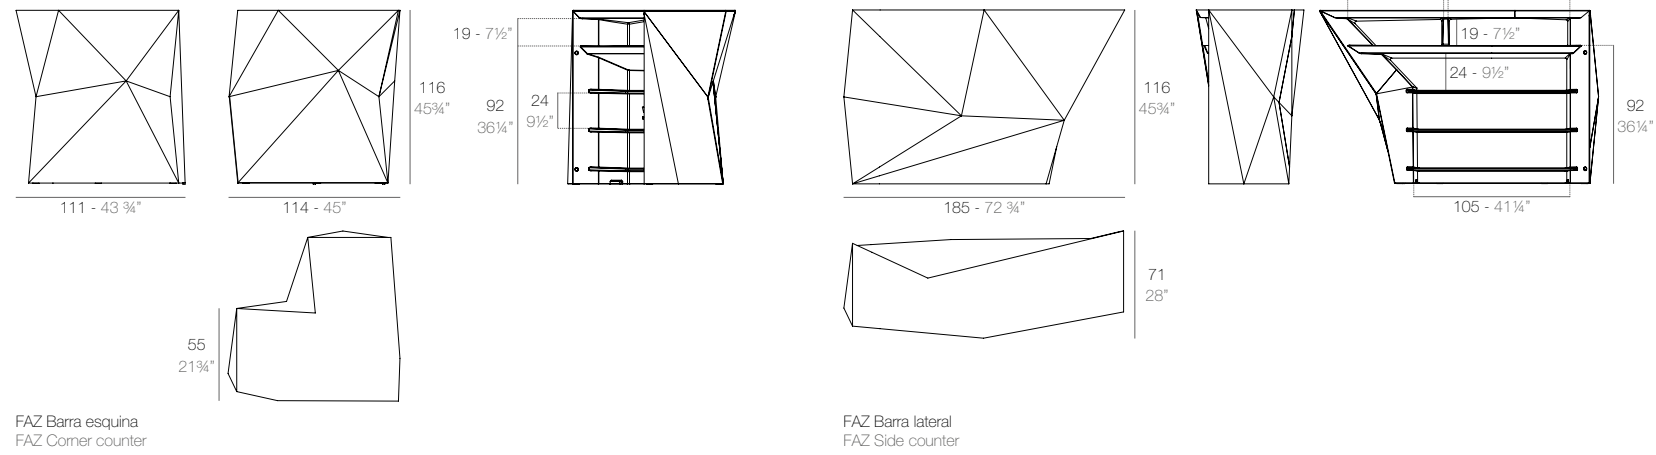

FAZ

	Basic Basic	Lacquered Lacado	White Led Cab. Led Blanco Cab.	RGBW Led Cab. Led RGBW Cab.	RGBW Led Batt. Led RGBW Bat.	RGBW Led DMX Cab. Led RGBW DMX Cab.	RGBW Led DMX Batt. Led RGBW DMX Bat.		2-HPL Flat shelf set Set 2 estantes HPL	Counter top - stainless steel Cubre barra inox.	8-Wheel set with lock set Set 8 ruedas con bloqueo	Bluetooth sound system pack 200W Bluetooth sound system pack 200W
Double counter with ice bucket Barra centro con cubitera	54114	54114F	54114W	54114L	54114Y	54114D	54114DY	Optional Opcional	54113E	54114X	56001B	54099
Double counter Barra centro	54113	54113F	54113W	54113L	54113Y	54113D	54113DY		54113E	54113X	56001B	54099
Corner counter Barra esquina	54112	54112F	54112W	54112L	54112Y	54112D	54112DY		54112E	54112X	56001B	54099
Side counter Barra lateral	54111	54111F	54111W	54111L	54111Y	54111D	54111DY		54111E	54111X	56001B	54099