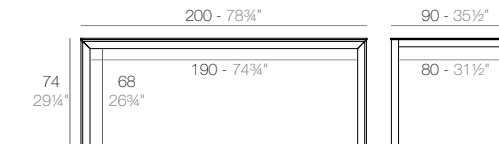

FRAME Mesa 200x90cm
FRAME Dining Table 78 3/4" x 35 1/2"

	HPL Black Edge HPL Borde Negro	HPL White Edge HPL Borde Blanco	Dekton
Dining Table Mesa	54239F	54239FB	54270M