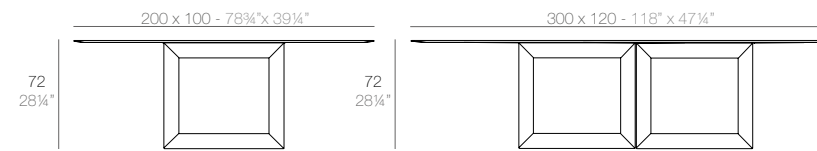

VELA

VELA Mesa
VELA Table
VELA Mesa XL
VELA Table XL

	Basic Basic	Lacquered Lacado	White Led Cab. Led Blanco Cab.	RGBW Led Cab. Led RGBW Cab.	RGBW Led DMX Cab. Led RGBW DMX Cab.	RGBW Led Batt. Led RGBW Bat.	RGBW Led DMX Batt. Led RGBW DMX Batt.
HPL Black Edge Table Mesa	54050	54050F	54050L	54050W	54050D	54050Y	54050DY
HPL Borde Negro Table XL Mesa XL	54051	54051F	54051L	54051W	54051D	54051Y	54051DY
HPL White Edge Table Mesa	54050B	54050FB	54050WB	54050LB	54050DB	54050YB	54050DYB
HPL Borde Blanco Table XL Mesa XL	54051B	54051FB	54051WB	54051LB	54051DB	54051YB	54051DYB

ADAN

	Basic Basic	Lacquered Lacado	White Led Cab. Led Blanco Cab.	RGBW Led Cab. Led RGBW Cab.	RGBW Led DMX Cab. Led RGBW DMX Cab.	RGBW Led Batt. Led RGBW Bat.	RGBW Led DMX Batt. Led RGBW DMX Batt.
Table Mesa	49062	49062F	49062W	49062L	49062D	49062D	49062DY