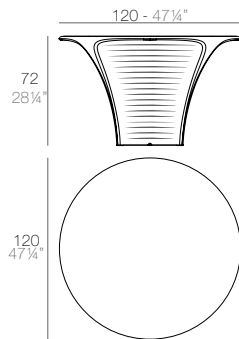

BIOPHILIA

BIOPHILIA Mesa
BIOPHILIA Dining Table

	Basic Basic	Lacquered Lacado	White Led Cab. Led Blanco Cab.	RGBW Led Cab. Led RGBW Cab.	RGBW Led Batt. Led RGBW Bat.	RGBW Led DMX Cab. Led RGBW DMX Cab.	RGBW Led DMX Batt. Led RGBW DMX Batt.
Dining Table HPL Black edge Mesa HPL Borde Negro	59005	59005F	59005W	59005L	59005Y	59005D	59005DY
Dining Table HPL White edge Mesa HPL Borde blanco	59005B	59005FB	59005WB	59005LB	59005YB	59005DB	59005DYB
Dining Table Glass Mesa Vidrio	59005B	59005WB	59005WG	59005LG	59005YG	59005DG	59005DYG