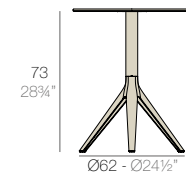

fixed top / fijo ref. 65010
collapsible top / abatible ref. 65010T
fixed for glass / fijo para vidrio ref. 65010V

TABLE TOP - SOBRE
Ø50 cm Ø19 1/4" 50 x 50 cm 19 1/4 x 19 1/4"
Ø59 cm Ø23 1/4" 59 x 59 cm 23 1/4 x 23 1/4"
Ø69 cm Ø27 1/4"