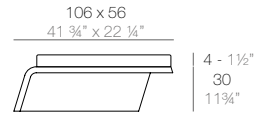

REST Puff
REST Ottoman