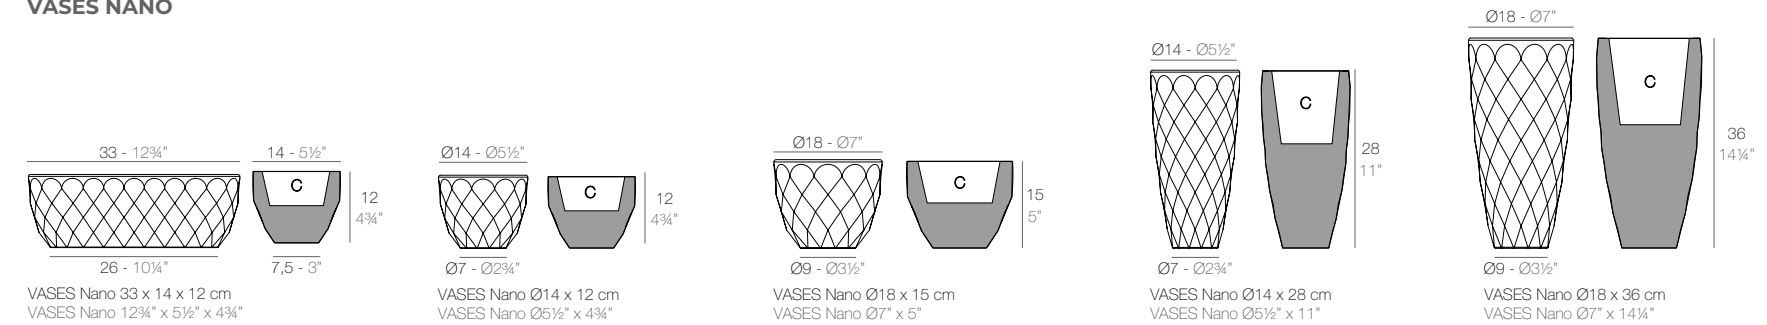

VASES NANO

	Gal L	C= d x h in C= d x h cm	Nano Nano	Nano Lacquered Lacado Nano	Nano Led Nano Led
Nano Vases 12¾" x 5½" x 4¾" - Nano Vases 33 x 14 x 12 cm	½ - 2	12¼" x 4¾" x 2¼" - 32 x 12 x 6	47033A	47033F	47033W
Nano Vases 5½" x 4¾" - Nano Vases 14 x 12 cm	¼ - 05	Ø4¾" x 2¼" - Ø12 x 6	47012A	47012F	47012W
Nano Vases 7" x 5" - Nano Vases 18 x 15 cm	¼ - 1	Ø6" x 3½" - Ø15 x 9	47018A	47018F	47018W
Nano Vases 5½" x 11" - Nano Vases 14 x 28 cm	¼ - 1	Ø4¾" x 5½" - Ø12 x 14	47028A	47028F	47028W
Nano Vases 7" x 14¼" - Nano Vases 18 x 36 cm	¼ - 25	Ø6" x 7½" - Ø15 x 19	47036A	47036F	47036W