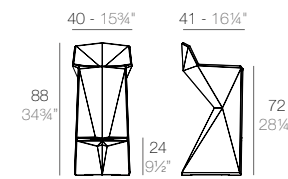

VERTEX

VERTEX Taburete Alto
VERTEX Bar Stool

	Basic Basic	Lacquered Lacado	RGBW Led Batt. Led RGBW Bat.	RGBW Led DMX Batt. Led RGBW DMX Bat.
Bar Stool - Taburete Alto	51030	51030F	51030Y	51030DY