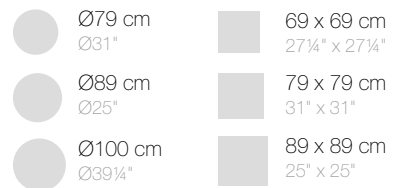

TABLE TOP - SOBRE