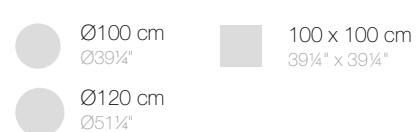

TABLE TOP - SOBRE