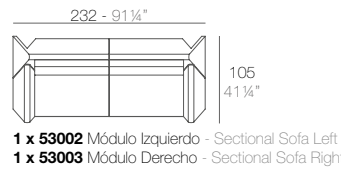

COMBINATION OPTIONS - POSIBLES COMBINACIONES

1 x 53002 Módulo Izquierdo - Sectional Sofa Left
1 x 53003 Módulo Derecho - Sectional Sofa Right