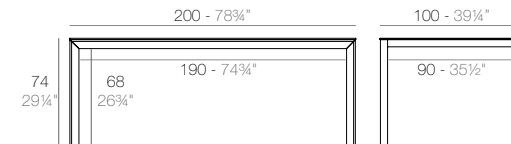

FRAME Mesa 200x100cm
FRAME Dining Table 78 3/4" x 39 1/4"

	HPL Black Edge HPL Borde Negro	HPL White Edge HPL Borde Blanco	Dekton
Dining Table Mesa	54241F	54241FB	54272M