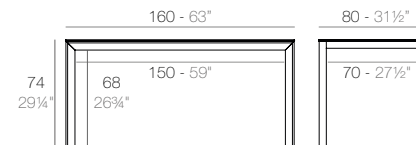

FRAME Mesa 160x80cm
FRAME Dining Table 63" x 31 1/2"

	HPL Black Edge HPL Borde Negro	HPL White Edge HPL Borde Blanco	Dekton
Dining Table Mesa	54236F	54236FB	54267M