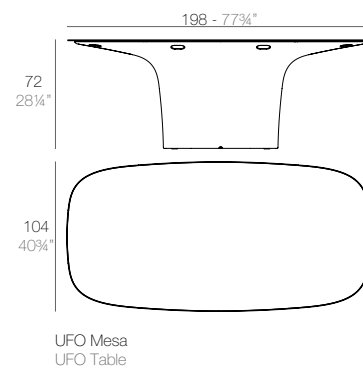

UFO

UFO Mesa
UFO Table

	Basic Basic	Lacquered Lacado	White Led Cab. Led Blanco Cab.	RGBW Led Cab. Led RGBW Cab.	RGBW Led Batt. Led RGBW Bat.	RGBW Led DMX Cab. Led RGBW DMX Cab.	RGBW Led DMX Batt. Led RGBW DMX Bat.
Table HPL Black edge Mesa HPL Borde Negro	63006	63006F	63006W	63006L	63006Y	63006D	63006DY
Table HPL White edge Mesa HPL Borde Blanco	63006B	63006FB	63006WB	63006LB	63006YB	63006DB	63006DYB
Table Glass Mesa Vidrio	63006G	63006FG	63006WG	63006LG	63006YG	63006DG	63006DYG