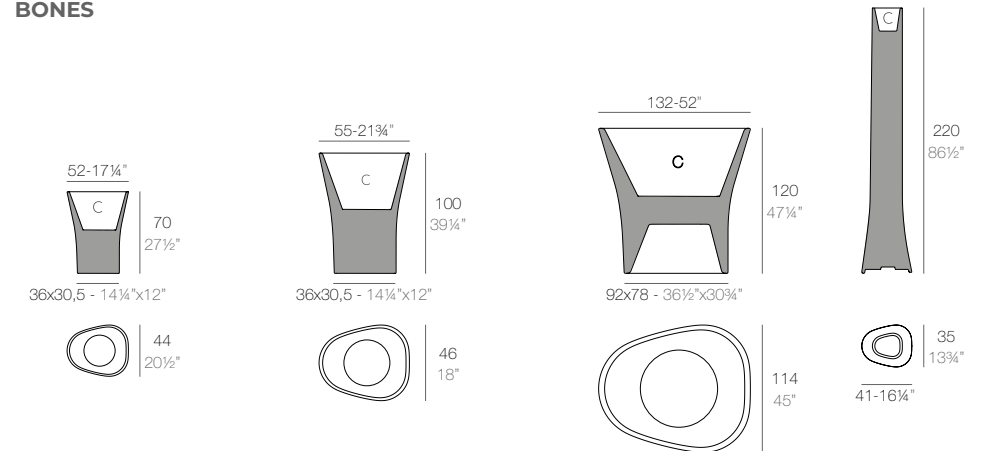

BONES

BONES Maceta 70
BONES Planter 70

BONES Maceta 100
BONES Planter 100

BONES Maceta 120
BONES Planter 120

BONES Maceta 220
BONES Planter 220

	Gal L	C= d x d' x h in - C= d x d' x h cm	Basic Basic	Self-watering Autoriego	Lacquered Lacado	White Led Cab. Led Blanco Cab.	RGBW Led Cab. Led RGBW Cab.	RGBW Led Batt. Led RGBW Bat.	RGBW Led DMX Cab. Led RGBW DMX Cab.	RGBW Led DMX Batt. Led RGBW DMX Bat.
Planter 70 - Maceta 70	7¾ - 29	19¾" x 15" x 11" - 47 x 38 x 28	57002A	57002R	57002F	57002W	57002L	57002Y	57002D	57002DY
Planter 100 - Maceta 100	8 - 30,5	19¾" x 15¼" x 11" - 50 x 39 x 28	57003A	57003R	57003F	57003W	57003L	57003Y	57003D	57003DY
Planter 120 - Maceta 120	119 - 452	49½" x 41" x 24¾" - 126 x 104 x 63	57004A	57004R	57004F	57004W	57004L	57004Y	57004D	57004DY
Planter 220 - Maceta 220	1 - 4	8¾" x 6¾" x 7½" - 21 x 17 x 19	57001A	-	57001F	57001W	57001L	57001Y	57001D	57001DY