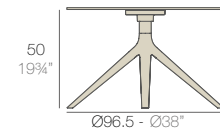

MARI-SOL Ø 96.5 CM 4 LEGS

fixed top / fijo ref. 65033
fixed for glass / fijo para vidrio ref. 65033V

TABLE TOP - SOBRE
Ø100 cm Ø39 1/4" 100 x 100 cm 39 1/4 x 39 1/4"
Ø120 cm Ø51 1/4"