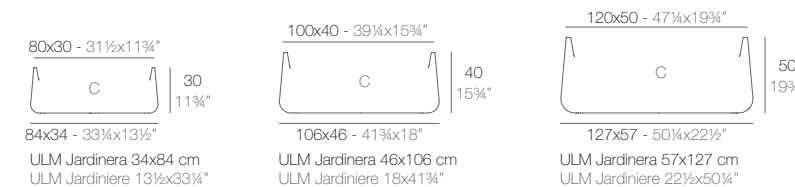

ULM JARDINERAS

ULM Jardineria 34x84 cm
ULM Jardiniere 13½x33¾"

ULM Jardineria 46x106 cm
ULM Jardiniere 18x41¾"

ULM Jardineria 57x127 cm
ULM Jardiniere 22½x50¾"

	Gal L	C= d-d' x h in - C= d-d' x h cm	Basic Basic	Self-watering Autoriego	Lacquered Lacado	White Led Cab. Led Blanco Cab.	RGBW Led Cab. Led RGBW Cab.	RGBW Led Batt. Led RGBW Bat.	RGBW Led DMX Cab. Led RGBW DMX Cab.	RGBW Led DMX Batt. Led RGBW DMX Bat.
Jardiniere 13½" x 33¾" x 11¾" - Jardineria 34 x 84 x 30	6½ - 25	9½" x 29" x 7" - 24 x 74 x 19	42217A	42217R	42217F	42217W	42217L	42217Y	42217D	42217DY
Jardiniere 18" x 41¾" x 15¾" - Jardineria 46 x 106 x 40	14¾ - 56	12½" x 36½" x 10¼" - 32 x 92 x 26	42218A	42218R	42218F	42218W	42218L	42218Y	42218D	42218DY
Jardiniere 22½" x 50¾" x 19¾" - Jardineria 57 x 127 x 50	30 - 114	15¾" x 43¼" x 13" - 40 x 110 x 33	42219A	42219R	42219F	42219W	42219L	42219Y	42219D	42219DY