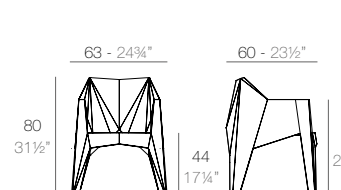

QUARTZ Silla plegable
QUARTZ Folding Chair
ref: 54197

VOXEL
VOXEL Silla mini
VOXEL Chair mini

Basic	Lacquered
Basic	Lacado
51036	51036F

VOXEL
VOXEL Silla
VOXEL Chair

Basic	Lacquered	Cushion	Cushion
Basic	Lacado	Acolchado	Acolchado
		(NAUTIC)	(SILVERTEX, CREVIN, SAVANE, HERITAGE)
51033	51033F	51033CO	51033CCO