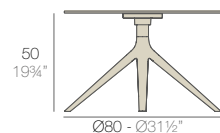

MARI-SOL Ø 80 CM 4 LEGS

fixed top / fijo ref. 65015
fixed for glass / fijo para vidrio ref. 65015V

TABLE TOP - SOBRE
Ø79 cm Ø31" 69 x 69 cm 27 1/4 x 27 1/4"
Ø89 cm Ø25" 79 x 79 cm 31 x 31"
Ø100 cm Ø39 1/4" 89 x 89 cm 25 x 25"