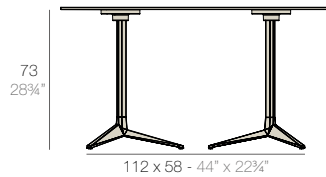

FAZ DOUBLE

fixed top / fijo ref. 54166
collapsible top / abatible ref. 54166T

TABLE TOP - SOBRE
119 x 69 cm
46 3/4 x 27 1/4"