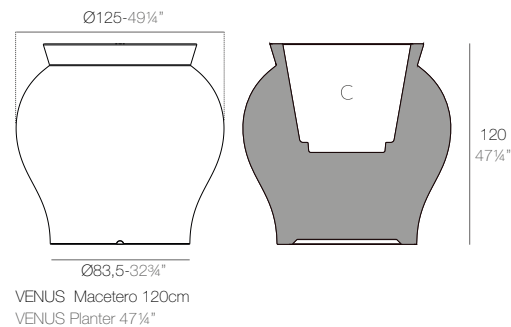

VENUS

	Gal L	C= Ø d' x h in C= Ø d' x h cm	Basic Basic	Self-watering Autoriego	Lacquered Lacado	White Led Cab. Led Blanco Cab.	RGBW Led Cab. Led RGBW Cab.	RGBW Led Batt. Led RGBW Bat.	RGBW Led DMX Cab. Led RGBW DMX Cab.	RGBW Led DMX Batt. Led RGBW DMX Bat.
Planter 23 1/2" - Macetero 60 cm	6 1/2 - 25	Ø14 1/2" x 12 1/2" - Ø37 x 32	67022A	67022R	67022RF	67022W	67022L	67022Y	67022D	67022DY
Planter 31 1/2" - Macetero 80 cm	15 1/4 - 58	Ø19 3/4" x 16 1/4" - Ø50 x 41	67021A	67021R	67021RF	67021W	67021L	67021Y	67021D	67021DY
Planter 47 1/4" - Macetero 120 cm	56 1/2 - 214	Ø30 1/4" x 25 1/2" - Ø77 x 65	67020A	67020R	67020RF	67020W	67020L	67020Y	67020D	67020DY