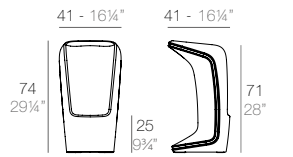

UFO

UFO Taburete Alto
UFO Bar Stool

	Basic Basic	Lacquered Lacado	RGBW Led Batt. Led RGBW Bat.	RGBW Led DMX Batt. Led RGBW DMX Bat.
Bar Stool - Taburete Alto	63005A	63005F	63005Y	63005DY