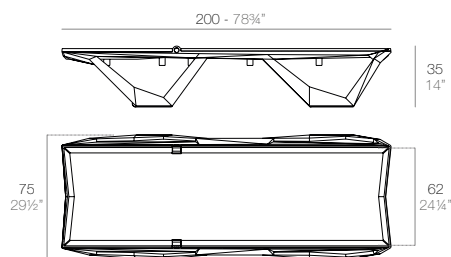

VOXEL Tumbona
VOXEL Sun Lounger