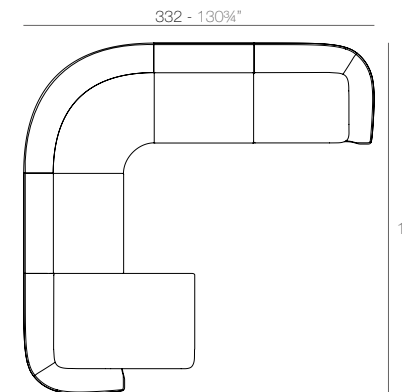

2 x 67002 Sofá Módulo Central - Sectional Sofa Armless
1 x 67001 Sofá Módulo Izquierdo - Sectional Sofa Left
1 x 67016 Sofá Módulo Derecho Chaiselongue - Sectional Sofa Right Chaiselongue
1 x 67015 Sofá Módulo Esquina - Sectional Sofa Corner