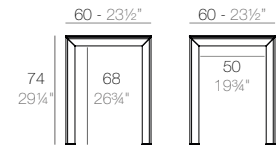

FRAME ALUMINIUM

FRAME Mesa 60x60cm
FRAME Dining Table 23 1/2" x 23 1/2"

	HPL Black Edge HPL Borde Negro	HPL White Edge HPL Borde Blanco	Dekton
Dining Table Mesa	54230F	54230FB	54261M