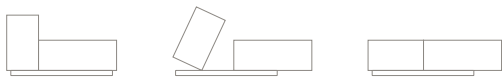

3P Sofa

L 200 D 107 H 60/75 SH 35 cm

Bed: 75/130 x 200 cm