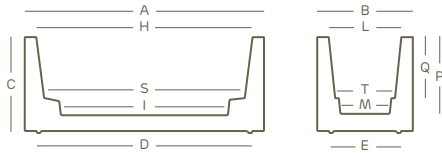

cassetta • plant box | style collection

kit riserva d'acqua water reserve kit	rifinito a mano hand-finished	soluzione espositiva display solution	kit fissaggio a terra ground fixing kit	cassetta vaso abbinati matching plant box pot

LLDPE	100% recyclable	lightweight	antishock	U.V. resistant	-65° C + 85° C resistant

I valori riportati si riferiscono a quanto specificato nella scheda tecnica del produttore delle materie prime
The values shown refer to the specifications in the technical sheet of the raw materials producer

Disponibile kit riserva d'acqua
Water reserve kit available

versioni disponibili • available versions

kube cassetta con ruote • plant box with castors

art.	size	A	B	C	D	E	H	I	L	M	P	Q	S	T										
2601	80	80	30	30	72	22	73	49	22	14	25	19	51	17	L 32,0	A4327	2 x A4629	1	C2	G9	S3	S4	87	E5
2548	100	100	40	40	90	29	90	70	30	19	34	28	72	24	L 73,0	A4278	2 x A4629	1	C2	G9	S3	S4	87	E5