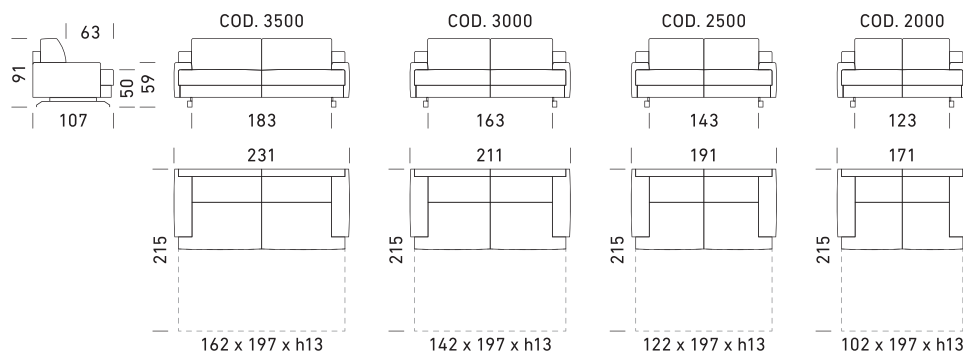

DIVANI / SOFAS