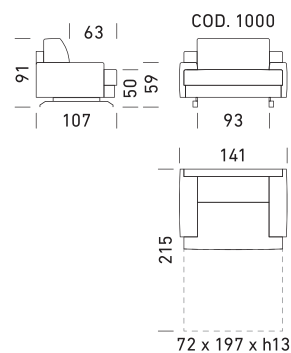

DIVANI / SOFAS

POLTRONA / ARMCHAIR

FINITURE PIEDI / FOOT FINISHES

Nero opaco 521

Bronzo 9020

IT_

Mechanismo: divano letto trasformabile con rete standard elettrosaldata e piede h 13 cm. Imbottiture: materasso standard poliuretano stretch D.30 h 13 cm. Seduta: densità 35 kg/m³. Spalla: densità 23 kg/m³. Piedi: in ferro disponibili in varie colorazioni. Optional: disponibile nella versione senza letto. Possibilità di richiedere la versione con rete a doghe. Disponibili materassi opzionali ***(Materasso Topper Memory e 2 Foam disponibili solamente per la versione con rete elettrosaldata)**. Rivestimento: tessuto completamente sfoderabile. Due cuscini Modello D24 in omaggio stesso colore e categoria del divano.

EN_

Mechanism: convertible sofa bed with standard electro-welded mesh, feet h 13 cm. Padding: standard stretch polyurethane D.30 h 13 cm mattress. Seat: 35 kg/m³ density. Backrest: 23 kg/m³ density. Feet: in iron, available in a variety of colours. Optional: available in the version without bed. Possibility to request the model with slats. Optional mattresses available ***(Mattress Topper Memory and Mattress 2 Foam available only for the version with electro-welded mechanism)**. Upholstery: completely removable fabric. Two complimentary Model D24 cushions in the same colour and category as the sofa.

FR_

Mécanisme : canapé-lit convertible avec sommier standard électrosoudé et pieds h 13 cm. Rembourrage : matelas standard en polyuréthane stretch D.30 h 13 cm. Assise : densité 35 kg/m³. Dossier : densité 23 kg/m³. Pieds : en fer, disponibles en différents coloris. Option : disponible en version sans lit. Possibilité de demander la version avec sommier à lattes. Différents matelas disponibles en option ***(Matelas Topper Memory et matelas 2 Foam disponibles uniquement pour la version avec sommier électrosoudé)**. Revêtement : tissu intégralement déhoussable. Deux coussins Modèle D24 offerts dans le même coloris et la même catégorie que le canapé.