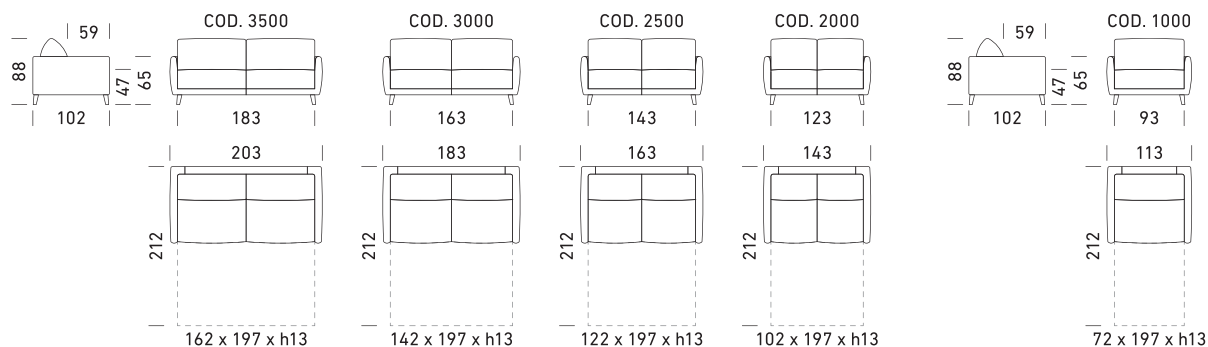

DIVANI / SOFAS

POLTRONA / ARMCHAIR

FINITURE PIEDI / FOOT FINISHES

IT_
 Meccanismo: divano letto trasformabile con rete standard elettrosaldata e piedi h 13 cm. Imbottiture: materasso standard poliuretano stretch D.30 h 13 cm. Seduta: densità 35 kg/m³. Spalla: densità 21 kg/m³. Piedi: in legno disponibili in varie finiture. Optional: disponibile nella versione senza letto. Possibilità di richiedere la versione con rete a doghe. Disponibile materassi opzionali ***(Materasso Topper Memory e 2 Foam disponibili solamente per la versione con rete elettrosaldata)**. Rivestimento: tessuto completamente sfoderabile. Pelle parzialmente sfoderabile. Due cuscini Modello D24 in omaggio stesso colore e categoria del divano. Per i divani in pelle non sono compresi cuscini omaggio.

EN_
 Mechanism: convertible sofa bed with standard electro-welded mesh, feet h 13 cm. Padding: standard stretch polyurethane D.30 h 13 cm mattress. Seat: 35 kg/m³ density. Backrest: 21 kg/m³ density. Feet: in wood, available in various finishes. Optional: available in the version without bed. Possibility to request the model with slats. Optional mattresses available ***(Mattress Topper Memory and Mattress 2 Foam available only for the version with electro-welded mechanism)**. Upholstery: completely removable fabric. Partially removable leather. Two complimentary Model D24 cushions in the same colour and category as the sofa. For leather sofas, free cushions D24 are not included