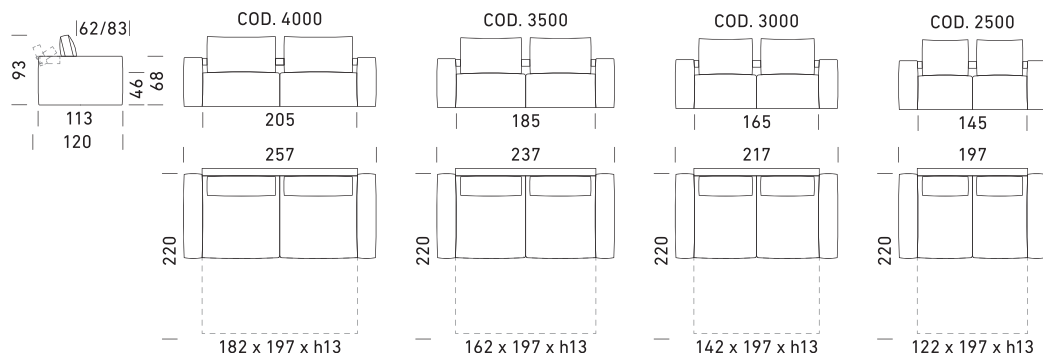

DIVANI / SOFAS

IT_

Meccanismo: divano letto trasformabile con rete standard elettrosaldata. Lo schienale posteriore può essere regolato in due inclinazioni offrendo due profondità di seduta differenti. **Imbottiture:** materasso standard poliuretano stretch D.30 h 13 cm. Seduta: densità 35 kg/m³ Parte superiore 50 Kg/m³ in memory. **Spalla:** in piuma d'oca. **Piedi:** in plastica neri. **Optional:** disponibile nella versione senza letto. Possibilità di richiedere la versione con rete a doghe e meccanismo ruote. Disponibili materassi opzionali. **Rivestimento:** tessuto completamente sfoderabile. Due cuscini Modello D24 in omaggio stesso colore e categoria del divano.

EN_

Mechanism: convertible sofa bed with standard electro-welded mesh. The rear backrest can be adjusted in two inclinations offering two different seat depths. **Padding:** standard stretch polyurethane D.30 h 13 cm mattress. **Seat:** 35 kg/m³ density. Upper portion: 50 Kg/m³ memory foam. **Backrest:** goose down. **Feet:** black plastic. **Optional:** available in the version without bed. Possibility to request the model with slats and wheeled mechanism. Optional mattresses available. **Upholstery:** completely removable fabric. Two complimentary Model D24 cushions in the same colour and category as the sofa.

RU_

Механизм: раскладной диван-кровать со стандартной электросварной сеткой. Наклон спинки регулируется в двух положениях, что обеспечивает две разные глубины сидения. Набивка: стандартный эластичный полиуретановый матрас D.30, h 13 см. Сиденье: плотность 35 кг/м³. Верхняя часть из материала с эффектом памяти: плотность 50 кг/м³. Подлокотник: набивка гусиным пухом. Ножки: черный пластик. Дополнительная опция: исполнение без кровати. Можно заказать версию с ортопедической решеткой и колесным механизмом. Возможен выбор других матрасов. Обивка: полностью съемный тканевый чехол. В подарок – две подушки модели D24, по цвету и качеству аналогичные дивану.