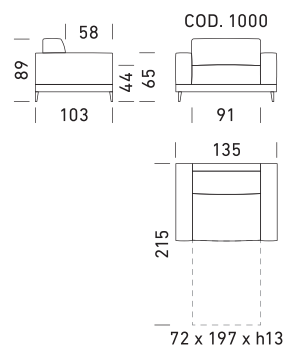

POLTRONA / ARMCHAIR