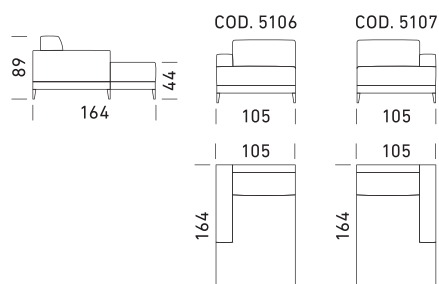

CHAISE LONGUE

FINITURE PIEDI / FOOT FINISHES

Moro

Rovere naturale