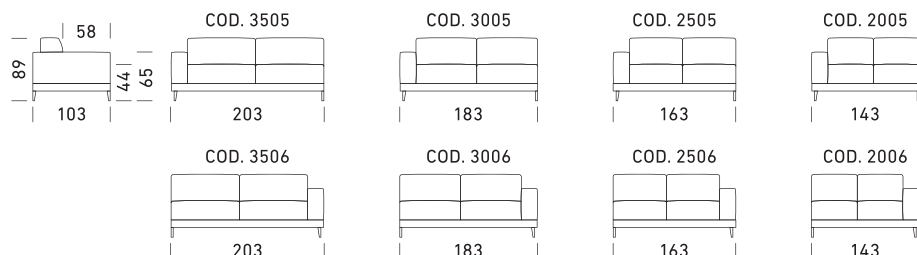

ELEMENTI MODULARI / MODULAR ELEMENTS