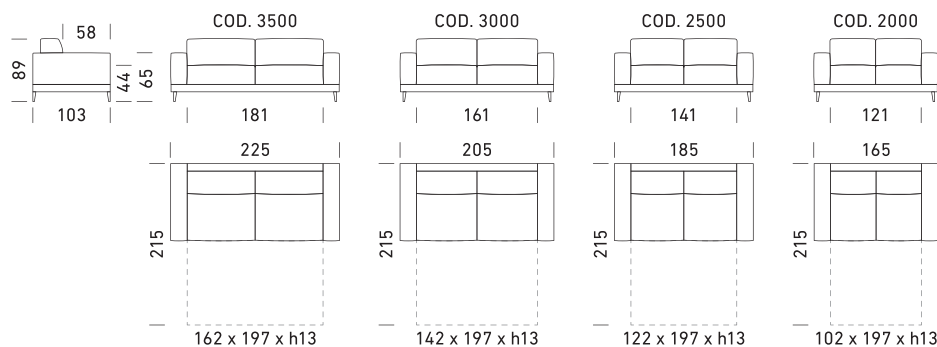

DIVANI / SOFAS