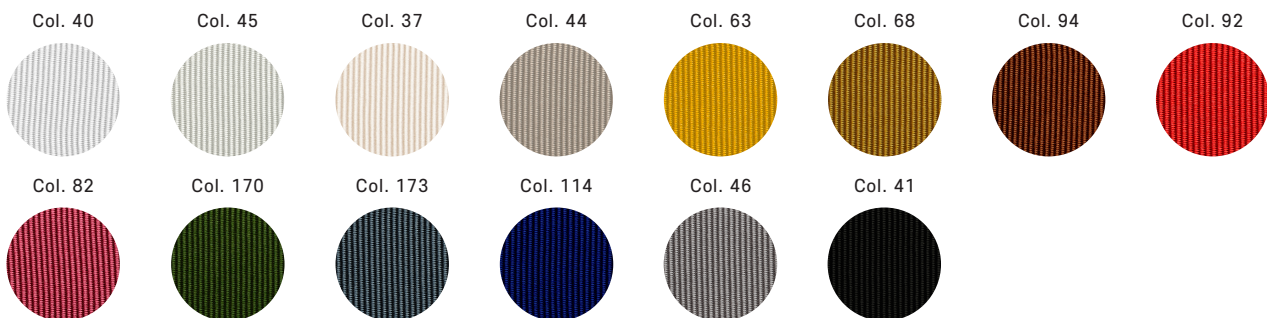

## FINITURE PIEDI / FOOT FINISHES

## NASTRO GROS GRAIN / GROS GRAIN RIBBON

**IT\_**  
 Divano letto trasformabile. **Meccanismo:** rete standard elettrosaldada senza porta guanciali. **Struttura:** agglomerato di legno (multistrato e legno massello) **Materasso standard:** poliuretano stretch D.30 h 13 cm. **Densità seduta:** parte superiore 50 kg/m<sup>3</sup> in memory, parte inferiore 30 kg/m<sup>3</sup>. **Densità spalla:** 25 kg/m<sup>3</sup>. **Piedi:** H 13 cm in ferro disponibili in varie finiture. **Optional:** materassi e rete a doghe. **Rivestimento:** tessuto completamente sfoderabile. Due cuscini modello D24 in omaggio stesso colore e categoria del divano. Disponibile nella versione senza letto.