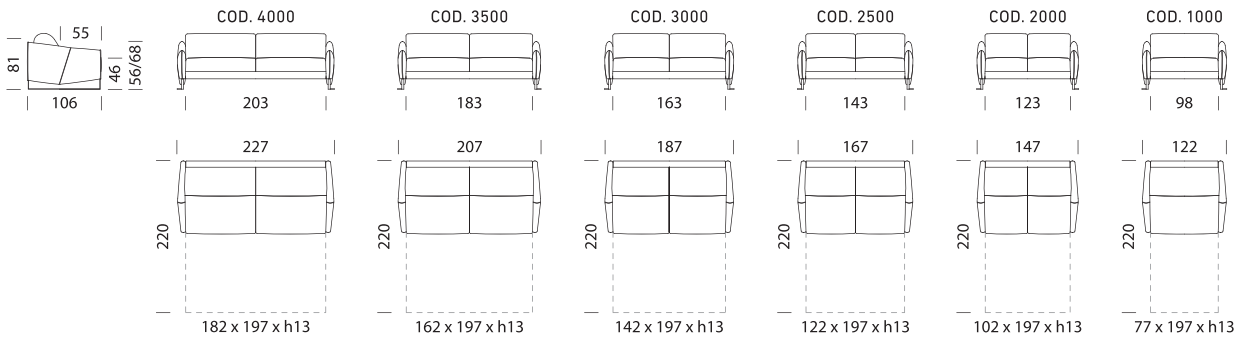

DIVANI / SOFAS