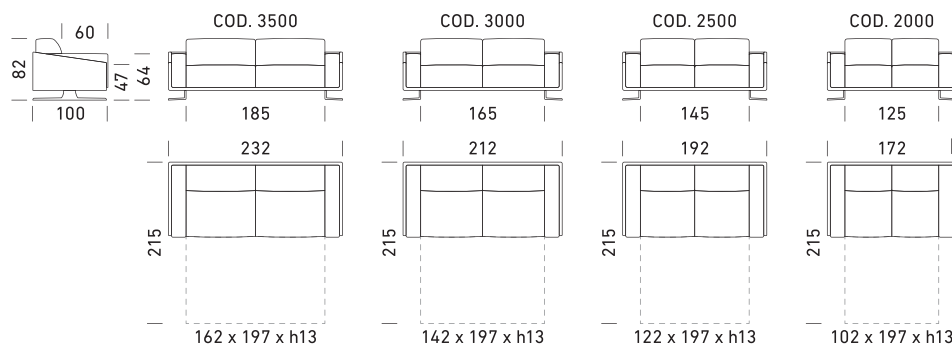

DIVANI / SOFAS