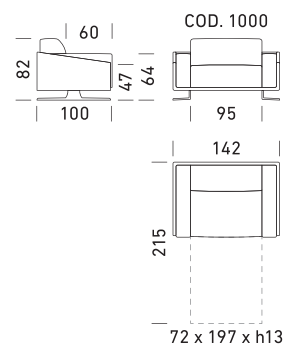

DIVANI / SOFAS

POLTRONA / ARMCHAIR

FINITURE PIEDI / FOOT FINISHES

Ottone spazzolato

IT_

Meccanismo: divano letto trasformabile con rete standard elettrosaldata e piede h 13 cm. Imbottiture: materasso standard poliuretano stretch D.30 h 13 cm. Seduta: densità 35 kg/m³. Spalla: densità 24 kg/m³. Piedi: in ferro con colorazione "Ottone spazzolato". Optional: disponibile nella versione senza letto. Possibilità di richiedere la versione con rete a doghe. Disponibili materassi opzionali *(Materasso Topper Memory e 2 Foam disponibili solamente per la versione con rete elettrosaldata). Rivestimento: tessuto completamente sfoderabile. Due cuscini Modello D24 in omaggio stesso colore e categoria del divano.

EN_

Mechanism: convertible sofa bed with standard electro-welded mesh, feet h 13 cm. Padding: standard stretch polyurethane D.30 h 13 cm mattress. Seat: 35 kg/m³ density. Backrest: 24 kg/m³ density. Feet: in iron with "Brushed Brass" colour. Optional: available in the version without bed. Possibility to request the model with slats. Optional mattresses available *(Mattress Topper Memory and Mattress 2 Foam available only for the version with electro-welded mechanism). Upholstery: completely removable fabric. Two complimentary Model D24 cushions in the same colour and category as the sofa.

FR_

Mécanisme : canapé-lit convertible avec sommier standard électrosoudé et pieds h 13 cm. Rembourrage : matelas standard en polyuréthane stretch D.30 h 13 cm. Assise : densité 35 kg/m³. Dossier : densité 24 kg/m³. Pieds : en fer, coloris « cuivre brossé ». Option : disponible en version sans lit. Possibilité de demander la version avec sommier à lattes. Différents matelas disponibles en option *(Matelas Topper Memory et matelas 2 Foam disponibles uniquement pour la version avec sommier électrosoudé). Revêtement : tissu intégralement déhoussable. Deux coussins Modèle D24 offerts dans le même coloris et la même catégorie que le canapé.