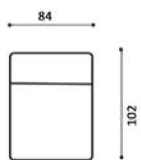

Idylla

1(80)BB

1D80(1)SBB

2(160)QFBBW

1KBB

DOST(80)S

DOST(40)S

TBS(80)

EN(2)

DOST(E)

ZAG

H=23

PODNERCZE

H=39

BOK L

BOK P