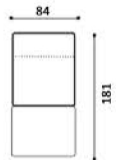

Idylla

1(80)BB

1D80(1)SBB

2(160)QFBBW

1KBB

DOST(80)S

DOST(40)S

TBS(80)

EN(2)

DOST(E)

ZAG

H=23

PODNERCZE

H=39

BOK L

BOK P