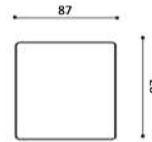

Idylla

1(80)BB

1D80(1)SBB

2(160)QFBBW

1KBB

DOST(80)S

DOST(40)S

TBS(80)

EN(2)

DOST(E)

ZAG

H=23

PODNERCZE

H=39

BOK L

BOK P