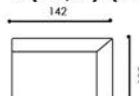

## Dostępne bryły:

Wysokość siedziska: 48 cm  
 Głębokość siedziska: 80-110 cm  
 Wysokość mebla: 72/85 cm  
 Wysokość nóżek: 20 cm

1(80/80)BB/  
1(80/80)BB (usb)

1(100/80)BB/  
1(100/80)BB (usb)

1(120/80)BB/  
1(120/80)BB

1(80/90)BB/  
1(80/90)BB (usb)

1(100/90)BB/  
1(100/90)BB (usb)

1(120/90)BB/  
1(120/90)BB (usb)

1(100/80)L/  
1(100/80)L (usb)

1(100/80)P/  
1(100/80)P (usb)

1(120/80)L/  
1(120/80)L (usb)

1(120/80)P/  
1(120/80)P (usb)

1(80/90)L

1(80/90)P

1(100/90)L/  
1(100/90)L (usb)

1(100/90)P/  
1(100/90)P (usb)

1(120/90)L/  
1(120/90)L (usb)

1(120/90)P/  
1(120/90)P (usb)

EN(2)80/80/  
EN(2)80/80 (usb)

EN(2)90/90/  
EN(2)90/90 (usb)

ED(100/80)L/  
ED(100/80)L (usb)

ED(100/80)P/  
ED(100/80)P (usb)

ED(120/80)L/  
ED(120/80)L (usb)

ED(120/80)P/  
ED(120/80)P (usb)

ED(80/90)L/  
ED(80/90)L (usb)

ED(80/90)P/  
ED(80/90)P (usb)

ED(100/90)L/  
ED(100/90)L (usb)