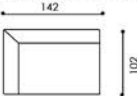

## Dostępne bryły:

Wysokość siedziska: 48 cm  
 Głębokość siedziska: 80-110 cm  
 Wysokość mebla: 72/85 cm  
 Wysokość nóżek: 20 cm

1(80/80)BB/  
1(80/80)BB (usb)

1(100/80)BB/  
1(100/80)BB (usb)

1(120/80)BB/  
1(120/80)BB

1(80/90)BB/  
1(80/90)BB (usb)

1(100/90)BB/  
1(100/90)BB (usb)

1(120/90)BB/  
1(120/90)BB (usb)

1(100/80)L/  
1(100/80)L (usb)

1(100/80)P/  
1(100/80)P (usb)

1(120/80)L/  
1(120/80)L (usb)

1(120/80)P/  
1(120/80)P (usb)

1(80/90)L

1(80/90)P

1(100/90)L/  
1(100/90)L (usb)

1(100/90)P/  
1(100/90)P (usb)

1(120/90)L/  
1(120/90)L (usb)

1(120/90)P/  
1(120/90)P (usb)

EN(2)80/80/  
EN(2)80/80 (usb)

EN(2)90/90/  
EN(2)90/90 (usb)

ED(100/80)L/  
ED(100/80)L (usb)

ED(100/80)P/  
ED(100/80)P (usb)

ED(120/80)L/  
ED(120/80)L (usb)

ED(120/80)P/  
ED(120/80)P (usb)

ED(80/90)L/  
ED(80/90)L (usb)

ED(80/90)P/  
ED(80/90)P (usb)

ED(100/90)L/  
ED(100/90)L (usb)