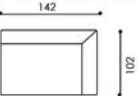

## Dostępne bryły:

Wysokość siedziska: 48 cm  
 Głębokość siedziska: 80-110 cm  
 Wysokość mebla: 72/85 cm  
 Wysokość nóżek: 20 cm

1(80/80)BB/  
1(80/80)BB (usb)

1(100/80)BB/  
1(100/80)BB (usb)

1(120/80)BB/  
1(120/80)BB

1(80/90)BB/  
1(80/90)BB (usb)

1(100/90)BB/  
1(100/90)BB (usb)

1(120/90)BB/  
1(120/90)BB (usb)

1(100/80)L/  
1(100/80)L (usb)

1(100/80)P/  
1(100/80)P (usb)

1(120/80)L/  
1(120/80)L (usb)

1(120/80)P/  
1(120/80)P (usb)

1(80/90)L

1(80/90)P

1(100/90)L/  
1(100/90)L (usb)

1(100/90)P/  
1(100/90)P (usb)

1(120/90)L/  
1(120/90)L (usb)

1(120/90)P/  
1(120/90)P (usb)

EN(2)80/80/  
EN(2)80/80 (usb)

EN(2)90/90/  
EN(2)90/90 (usb)

ED(100/80)L/  
ED(100/80)L (usb)

ED(100/80)P/  
ED(100/80)P (usb)

ED(120/80)L/  
ED(120/80)L (usb)

ED(120/80)P/  
ED(120/80)P (usb)

ED(80/90)L/  
ED(80/90)L (usb)

ED(80/90)P/  
ED(80/90)P (usb)

ED(100/90)L/  
ED(100/90)L (usb)