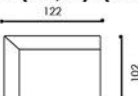

## Dostępne bryły:

Wysokość siedziska: 48 cm  
 Głębokość siedziska: 80-110 cm  
 Wysokość mebla: 72/85 cm  
 Wysokość nóżek: 20 cm

1(80/80)BB/  
1(80/80)BB (usb)

1(100/80)BB/  
1(100/80)BB (usb)

1(120/80)BB/  
1(120/80)BB

1(80/90)BB/  
1(80/90)BB (usb)

1(100/90)BB/  
1(100/90)BB (usb)

1(120/90)BB/  
1(120/90)BB (usb)

1(100/80)L/  
1(100/80)L (usb)

1(100/80)P/  
1(100/80)P (usb)

1(120/80)L/  
1(120/80)L (usb)

1(120/80)P/  
1(120/80)P (usb)

1(80/90)L

1(80/90)P

1(100/90)L/  
1(100/90)L (usb)

1(100/90)P/  
1(100/90)P (usb)

1(120/90)L/  
1(120/90)L (usb)

1(120/90)P/  
1(120/90)P (usb)

EN(2)80/80/  
EN(2)80/80 (usb)

EN(2)90/90/  
EN(2)90/90 (usb)

ED(100/80)L/  
ED(100/80)L (usb)

ED(100/80)P/  
ED(100/80)P (usb)

ED(120/80)L/  
ED(120/80)L (usb)

ED(120/80)P/  
ED(120/80)P (usb)

ED(80/90)L/  
ED(80/90)L (usb)

ED(80/90)P/  
ED(80/90)P (usb)

ED(100/90)L/  
ED(100/90)L (usb)