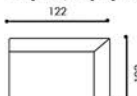

## Dostępne bryły:

Wysokość siedziska: 48 cm  
 Głębokość siedziska: 80-110 cm  
 Wysokość mebla: 72/85 cm  
 Wysokość nóżek: 20 cm

1(80/80)BB/  
1(80/80)BB (usb)

1(100/80)BB/  
1(100/80)BB (usb)

1(120/80)BB/  
1(120/80)BB

1(80/90)BB/  
1(80/90)BB (usb)

1(100/90)BB/  
1(100/90)BB (usb)

1(120/90)BB/  
1(120/90)BB (usb)

1(100/80)L/  
1(100/80)L (usb)

1(100/80)P/  
1(100/80)P (usb)

1(120/80)L/  
1(120/80)L (usb)

1(120/80)P/  
1(120/80)P (usb)

1(80/90)L

1(80/90)P

1(100/90)L/  
1(100/90)L (usb)

1(100/90)P/  
1(100/90)P (usb)

1(120/90)L/  
1(120/90)L (usb)

1(120/90)P/  
1(120/90)P (usb)

EN(2)80/80/  
EN(2)80/80 (usb)

EN(2)90/90/  
EN(2)90/90 (usb)

ED(100/80)L/  
ED(100/80)L (usb)

ED(100/80)P/  
ED(100/80)P (usb)

ED(120/80)L/  
ED(120/80)L (usb)

ED(120/80)P/  
ED(120/80)P (usb)

ED(80/90)L/  
ED(80/90)L (usb)

ED(80/90)P/  
ED(80/90)P (usb)

ED(100/90)L/  
ED(100/90)L (usb)