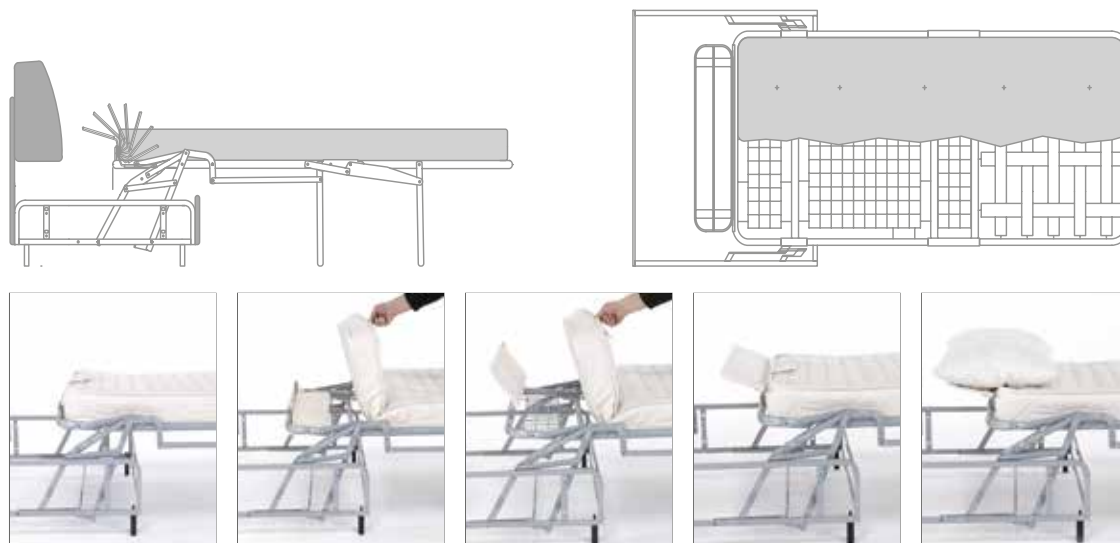

Rete elettrosaldata due pieghe e mezza - Folding electro-welded base

apertura telaietto porta guanciaie - opening of the frame pillow holder

Innovativo meccanismo che permette di non sacrificare la lunghezza totale del piano letto, in quanto da sotto il materasso nella parte della testata è possibile estrarre un telaietto di prolunga portaguanciaie, rivestito in tessuto, che riporta la misura della rete totale (rete + telaietto) a cm.192 . Meccanismo due pieghe e mezza in acciaio verniciato a polveri colore grigio dotato di telaietto di prolunga portaguanciaie, piano letto ortopedico con rete elettrosaldata e cinghie elastiche sulla seduta. Materasso in poliuretano espanso dens. 25 kg/m³ rivestito in tessuto.