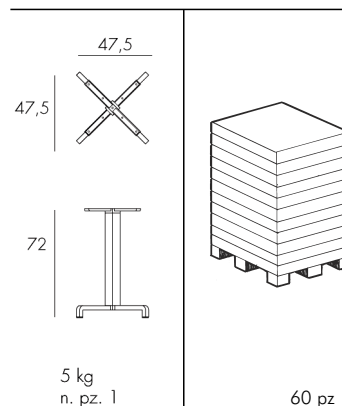

Base Ibisco

design Raffaello Galiotto

YOUR OUTDOOR LIVING

Ref. 545

tested by:

Basamento per tavolo pieghevole, in alluminio verniciato a polveri poliestere, con flangia ribaltabile e base impilabile, con piedini regolabili. BASE IBISCO adatta per piani della misura massima di: ø 80 - 80x80 cm.

Base for the folding-top table, in polyester powder coated aluminium, with tilting flange and stackable base, with adjustable height feet. IBISCO BASE, to be used with tops maximum: ø 80 - 80x80 cm.

Pieds de table pliant, en aluminium vernis (poudre polyester), plateau rabattable et piètement encastrable, avec vérins de réglage. La BASE IBISCO s'adapte aux plateaux de dimensions maximum: ø 80 - 80x80 cm.

Gestell für Tisch mit Klapp-System (Schnappverschluss) und Fuß aus epoxiertem Aluminium-Guss (mit Höhenausgleich) und Aluminium-Säule, ineinander stapelbar. Füße mit Höhenausgleich. BASE IBISCO geeignet für Tischplatten im Format max. ø80 - 80x80 cm.

Pie para mesa plegable, en aluminio pintado con polvo de poliéster, con cruceta abatible y base apilable con pies regulables. BASE IBISCO adaptable a los tableros con medida máxima ø 80 - 80x80 cm.

Base para mesa Tip-Top com estrutura em alumínio envernizado. Empilhável, dobrável com pés reguláveis. BASE IBISCO indicada para tampo de máxima ø 80 - 80x80 cm.