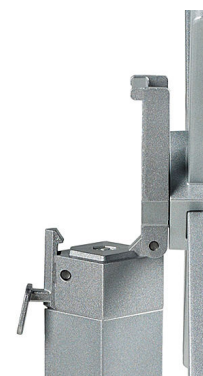

tested by:

Basamento per tavolo pieghevole, in alluminio verniciato a polveri poliestere, con flangia ribaltabile e base impilabile, con piedini regolabili. BASE IBISCO adatta per piani della misura massima di: ø 80 - 80x80 cm.

Base for the folding-top table, in polyester powder coated aluminium, with tilting flange and stackable base, with adjustable height feet. IBISCO BASE, to be used with tops maximum: ø 80 - 80x80 cm.

Pieds de table pliant, en aluminium vernis (poudre polyester), plateau rabattable et piètement encastrable, avec vérins de réglage. La BASE IBISCO s'adapte aux plateaux de dimensions maximum: ø 80 - 80x80 cm.

Gestell für Tisch mit Klapp-System (Schnappverschluss) und Fuß aus epoxiertem Aluminium-Guss (mit Höhenausgleich) und Aluminium-Säule, ineinander stapelbar. Füße mit Höhenausgleich. BASE IBISCO geeignet für Tischplatten im Format max. ø80 - 80x80 cm.

Pie para mesa plegable, en aluminio pintado con polvo de poliéster, con cruceta abatible y base apilable con pies regulables. BASE IBISCO adaptable a los tableros con medida máxima ø 80 - 80x80 cm.

Base para mesa Tip-Top com estrutura em alumínio envernizado. Empilhável, dobrável com pés reguláveis. BASE IBISCO indicada para tampo de máxima ø 80 - 80x80 cm.