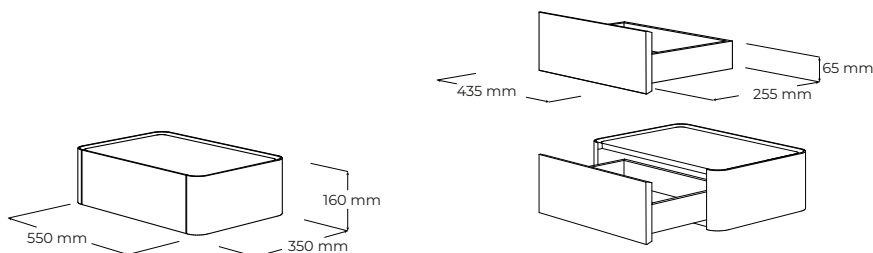

AIRA

ANS55

vyrobené v:
dizajn:

JAVORINA, výrobné družstvo
Leo Čellár, 2020

POPIS

Línie nočného stolíka AIRA sú prispôsobené posteli z rovnakej produktovej série. Závesný dizajn dodáva výrobku ľahký a vzdušný vzhľad. Zásuvka sa otvára za jemné zafrézovanie na hornej a spodnej hrane čielka. Olejovaný povrch so zvýšenou odolnosťou. Vyrobená v EU (Javorina, Slovensko) z certifikovaných obnoviteľných zdrojov.

TECHNICKÉ ÚDAJE

ŠPECIFIKÁCIE

- externé rozmery výrobku (cm): 55 dĺžka x 35 hĺbka x 16 výška
- vnútorný rozmer zásuvky nočného stolíka (43,5 cm x 25,5cm x 6,5 cm)
- čielko zásuvky má jemné zafrézovanie z vrchu a zo spodu, za ktoré sa uchytáva
- dno zásuviek stolíkov - dýha
- pojazdy zásuviek s tlmením a dotiahom
- umiestnenie nočných stolíkov - na stenu, alebo na lyžiny pod posteľou
- nosnosť: 10kg
- odporúčaná montážna vzdialenosť od postele 5-10cm (pri montáži na stenu)
- odporúčaná montážna výška - 41cm (vrchná hrana stolíka)

BALENIE A VÁHA

- príbalený návod na montáž a spojovacie kovanie
- štandardná záruka 10 rokov pre FO (pre PO 1 rok)
- balenie – 5 vrstvový kartón, penová ochrana rohov
- počet balíkov 1 ks
- orientačné rozmery balenia (nový výrobok)
 - 1ks - 52 x 42 x 37 cm - 2ks nočné stolíky (obvykle balené po dvoch kusoch)
- orientačná hmotnosť netto (nový výrobok) 30 kg (1ks nočný stolík 15kg)
- orientačná hmotnosť brutto (nový výrobok) 32 kg (1ks nočný stolík 16kg)

PODOBNÉ PRODUKTY

AB160 - 164 x 209 x 41/97,5
AB180 - 184 x 209 x 41/97,5
ABL160 - 274 x 209 x 41/97,5
ABL180 - 294 x 209 x 41/97,5
ABLR160 - 274 x 209 x 41/97,5
ABLR180 - 294 x 209 x 41/97,5
ANS55 - 55 x 35 x 16
RR42 - 240 x 45 x 80
RR31 - 180 x 45 x 80
UK60 - 60 x 33 x 160
UK120 - 119 x 33 x 160