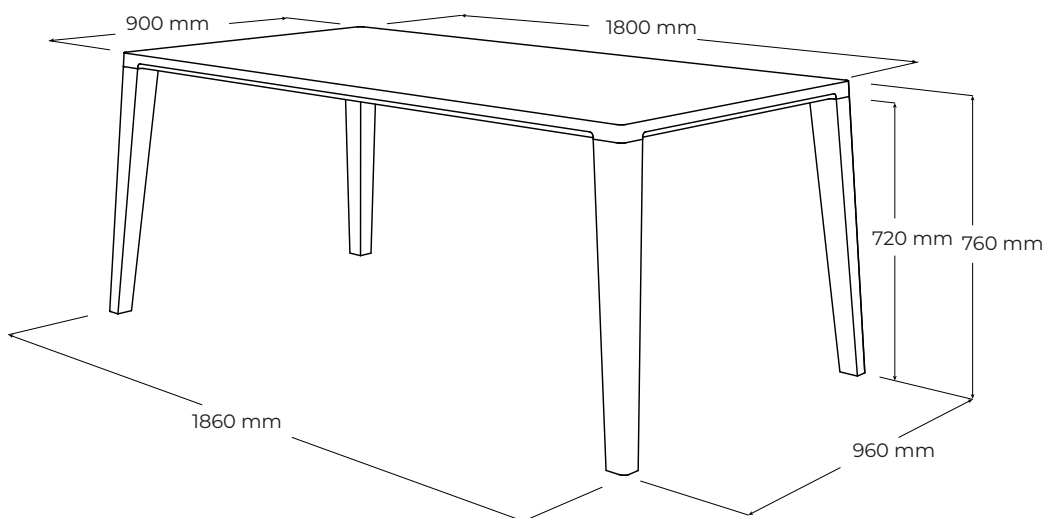

KA

KT180

vyrobené v:
dizajn:

JAVORINA, výrobné družstvo
Leo Čellár

POPIS

Subtílné pôsobiaci jedáľenský stôl v "retro štýle" so zužujúcimi sa zaoblenými nohami na rohoch stolovej dosky. Jemne tvarované línie nôh a stolového plátu zvyrazňujú prirodzenú kresbu masívneho dreva, ktorá má na takýchto tvaroch výrobku možnosť jedinečne vyníeť. Stôl má prípravu pre namontovanie prídavných stolových plátov z oboch strán. Olejovaný povrch so zvýšenou odolnosťou. Vyrobená v EU (Javorina, Slovensko) z certifikovaných obnoviteľných zdrojov.

TECHNICKÉ ÚDAJE

ŠPECIFIKÁCIE

- jedáľenský stôl pre univerzálne použitie doma, alebo vo verejnom interiéri pre 4 osoby + 2 za vrch stolom - komfortne
- sedenie pre 6 osôb, alebo 6 osôb + 2 za vrch stolom - menej vhodné (nutnosť zväžiť použitie širokých stoličiek)
- jemne tvarované línie plátu a nôh podčiarkujú jednoduchosť výrobku a zvýrazňujú kresbu masívneho dreva
- línie nôh plynule nadväzujú s líniami plátu
- hrúbka stolového plátu: 4 cm
- robustná overená konštrukcia z masívnym plátom a nohami konštrukciu stola spevňujú priečne integrované zvlaky
- zužujúce sa nohy s dvoma zaoblenými hanami s rozmermi: 8 × 8 cm → 5 × 5 cm
- nohy uchytané závitovou tyčou
- svetlá výška: 72cm
- externé rozmery výrobku: 180 (dĺžka) × 90 (šírka) × 76 (výška) cm
- príprava pre namontovanie prídavných stolových plátov z oboch strán
- umiestnenie – výrobok je voľne stojaci a pohľadový zo 4 strán
- nosnosť: 60kg (výrobok nieje určený na sadanie a státie)