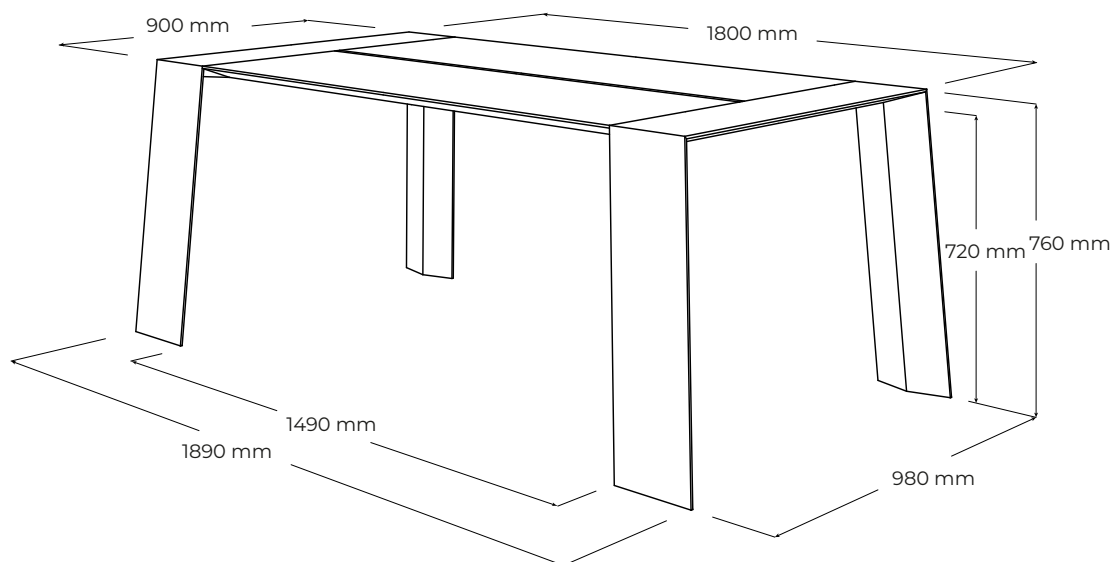

PURE

PT180

vyrobené v:
dizajn:

JAVORINA, výrobné družstvo
Leo Čellár

POPIS

Stôl PURE sa vyznačuje skutočne čistými a detailne prepracovanými líniami. Dizajn tvorí elegantný vrchný stolový plát podložený masívnymi nohami. Technologickým a estetickým prvkom je delená stolová doska, ktorá umožňuje masívnemu drevu rozmerovo pracovať. Olejovaný povrch so zvýšenou odolnosťou. Vyrobená v EU (Javorina, Slovensko) z certifikovaných obnoviteľných zdrojov.

www.javorina.sk

JAVORINA
DESIGNED BY ROOTS

PURE

PT180

TECHNICKÉ ÚDAJE

ŠPECIFIKÁCIE

- jedáľenský stôl pre univerzálne použitie doma, alebo vo verejnom interiéri pre 4 osoby + 2 za vrch stolom
- plnomasívna konštrukcia
- dizajnový stôl vyniká jedinečným prevedením detailov a spracovania masívneho dreva
- dodávaný v demonte
- čisté línie plátu a nôh podčiarkujú jednoduchosť výrobku
- prierez nôh: 20 × 4 (v najhrubšom bode) cm
- svetlá výška: 72cm
- externé rozmery výrobku: 180 (dĺžka) × 90 (šírka) × 76 (výška) cm
- umiestnenie – výrobok je voľne stojaci a pohľadový zo 4 strán
- nosnosť: 60kg (výrobok nieje určený na sadanie a státie)

BALENIE A VÁHA

- príbalený návod na montáž a spojovacie kovanie
- štandardná záruka 10 rokov pre FO (pre PO 1 rok)
- balenie – 5 vrstvový kartón, penová ochrana rohov
- počet balíkov: 4 ks
- orientačné rozmery balenia:
 - 2ks - 101 × 79 × 23 cm - nohy s lubmi
 - 2ks - 147 × 48 × 10 cm - stolové pláty
- orientačná hmotnosť netto (nový výrobok) 69 kg
- orientačná hmotnosť brutto (nový výrobok) 76 kg

- PT200 - 200 cm × 90 cm × 76 cm
- PT220 - 220 cm × 100 cm × 76 cm
- PT240 - 240 cm × 100 cm × 76 cm
- PT280 - 280 cm × 100 cm × 76 cm

PURE

PT180

MATERIÁLOVÉ ZLOŽENIE

masívny dub

masívny dub

FAREBNÉ MOŽNOSTI DUBOVÉHO RÁMU