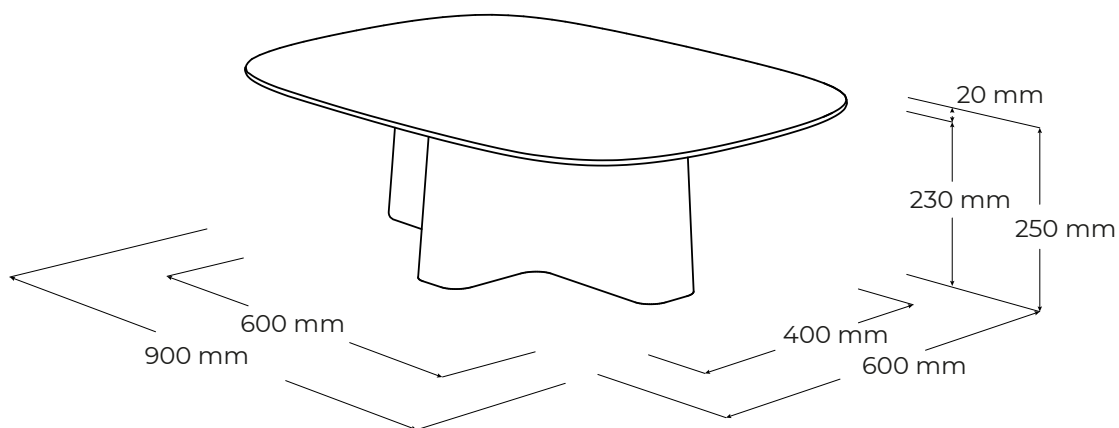

XX

XXF90

vyrobené v:
dizajn:

JAVORINA, výrobné družstvo
Lucie Koldová (CZ)

POPIS

Inšpirovaná ľahkosťou sochárskej elegancie. Lína XX je kombináciou masívneho stolového plátu a výraznej podnože v tvare krížika alebo písmena X. Olejovaný povrch so zvýšenou odolnosťou. Vyrobená v EU (Javorina, Slovensko) z certifikovaných obnoviteľných zdrojov.

TECHNICKÉ ÚDAJE

ŠPECIFIKÁCIE

- stolík s plátom hrúbky 2cm
- obdĺžnikový zaoblený plát stolíka
- plnomasívna konštrukcia
- dizajnový stôl vyniká jedinečným prevedením detailov a spracovania masívneho dreva
- subtilný plát v kontraste s masívnou zvlnenou podnožou
- rozmery stolíka: 90 × 60 × 25 (výška) cm
- umiestnenie – výrobok je voľne stojaci pohľadový zo 4 strán
- nosnosť: 15kg
- výrobok nieje určený na sedenie a státie

BALENIE A VÁHA

- výrobok sa dodáva zmontovaný
- štandardná záruka 10 rokov pre FO (pre PO 1 rok)
- balenie – 5 vrstvový kartón, penová ochrana rohov
- počet balíkov: 1 ks
- orientačné rozmery balenia:
 - 93 × 63 × 28 cm
- orientačná hmotnosť netto (nový výrobok): 13 kg
- orientačná hmotnosť brutto (nový výrobok): 15 kg