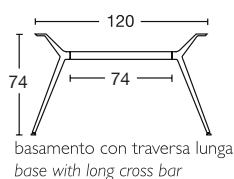

FINITURE BASAMENTO BASE FINISHINGS

CR	VN	VB	FN
cromato chromed	laccato nero lucido glossy black lacquered	laccato bianco lucido glossy white lacquered	faggio naturale natural beech wood
Per uso interno For indoor use	Per uso interno/esterno For indoor/outdoor use	Per uso interno/esterno For indoor/outdoor use	Per uso interno For indoor use

7011 CR 001

7011 VN 001

7011 VB 001

7011 FN 001

top min 160x90 cm
top max 200x100 cm

Imballo: 2 colli
Packing: 2 packages

Peso unitario Kg 16,500
Unit weight