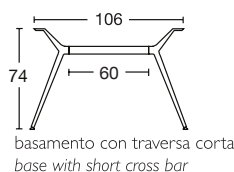

7011 CR 002

7011 VN 002

7011 VB 002

7011 FN 002

top max 150x112 cm

Imballo: 2 colli
Packing: 2 packages

Peso unitario Kg 16,100
Unit weight