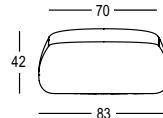

EVA

Ecopelle / Sky

Tessuto tecnico / Technical fabric

Gross Weight:

Struttura / Structure Kg 32,3

Cuscino / Cushion Kg 7

Use: **INDOOR / OUTDOOR**

Completo di ruote / With wheels