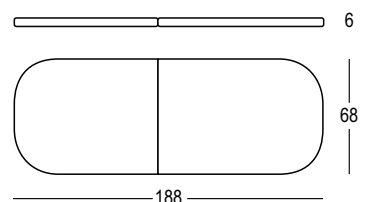

CUSCINO / CUSHION

ART. 30059 | GUMBALL SUNLOUNGE CUSHION
ECOPELLE / SKY

☐ Bianco
White