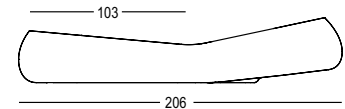

EVA

Ecopelle / Sky

Tessuto tecnico / Technical fabric

Gross Weight:

Struttura / Structure Kg 32,3

Cuscino / Cushion Kg 7

Use: **INDOOR / OUTDOOR**

Completo di ruote / With wheels