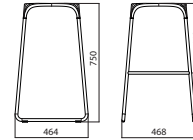

BOBO BAR STOOL

CATAS

Quantity per box
1 pc
0,18 m³ - 7,5 Kg