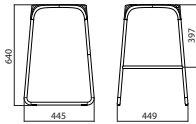

BOBO STOOL

FABRIZIO BATONI

TELAIO IN ACCIAIO
Steel frame
Estructura en acero
Stahlgestell
Structure en acier
Estrutura em aço

AC01
Cromato
Chromium-plated
Cromado
Verchromt
Chromé
Cromado

POLIPROPILENE
Polypropylene
Polypropylene
Polipropileno
Polypropylène
Polipropileno

PP20

PP11

PP1012

PP514

PP3020

PP512

N.B. Gambe laccate nello stesso colore della scocca
N.B. Patas lacadas del mismo color de la carcasa
N.B. Pieds laqués dans le même coloris que la coque

N.B. Lacquered legs in the same colour as the shell
ANM.: Stuhlbeine in den gleichen Farben wie Sitzschale lackiert
N.B. Pernas lacadas na mesma cor da concha

Riferimenti colore a pag. 446 e seguenti
Colour references on page 446 and following pages
Referencias de color en la pág. 446 y las siguientes
Farbverweise auf Seite 446 und folgenden
Références coloris à partir de la page 446
Referências a cores na pág. 446 e sucessivas

AC20

AC11

AC3020

POLIPROPILENE
Polypropylene
Polypropylene
Polipropileno
Polypropylène
Polipropileno

PP20

PP11

PP3020

BOBO KITCHEN STOOL

CATAS

Quantity per box
1 pc
0,15 m³ - 6,6 Kg