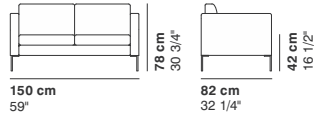

cod. 1225N / **2 seater**