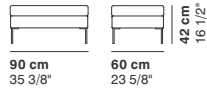

ANYTIME

cod. 1224N / **armchair**

cod. 1225N / **2 seater**

cod. 1226N / **2 seater major**

cod. 1227N / **3 seater**

cod. 1502N / **ottoman 90**

cod. 1503N / **bench 180**

La Cividina s.r.l., al fine di migliorare caratteristiche tecniche e qualitative della sua produzione, si riserva di apportare, anche senza preavviso, tutte le modifiche che si rendessero necessarie.