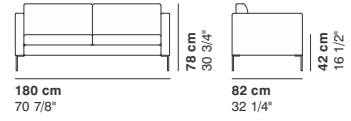

ANYTIME

cod. 1224N / **armchair**

cod. 1225N / **2 seater**

cod. 1226N / **2 seater major**

cod. 1227N / **3 seater**

cod. 1502N / **ottoman 90**

cod. 1503N / **bench 180**

La Cividina s.r.l., al fine di migliorare caratteristiche tecniche e qualitative della sua produzione, si riserva di apportare, anche senza preavviso, tutte le modifiche che si rendessero necessarie.