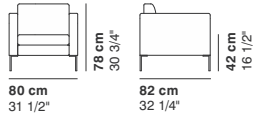

ANYTIME

cod. 1224N / **armchair**