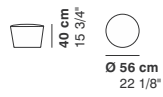

FOLIES

cod. 2203N / **armchair**

cod. 2205N / **2 seater**

cod. 2207N / **3 seater**

cod. 2204 / **swivel armchair**

cod. 2206N / **ottoman**

La Cividina s.r.l., al fine di migliorare caratteristiche tecniche e qualitative della sua produzione, si riserva di apportare, anche senza preavviso, tutte le modifiche che si rendessero necessarie.