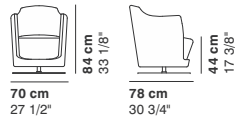

FOLIES

cod. 2203N / **armchair**

cod. 2205N / **2 seater**

cod. 2207N / **3 seater**

cod. 2204 / **swivel armchair**

cod. 2206N / **ottoman**

La Cividina s.r.l., al fine di migliorare caratteristiche tecniche e qualitative della sua produzione, si riserva di apportare, anche senza preavviso, tutte le modifiche che si rendessero necessarie.