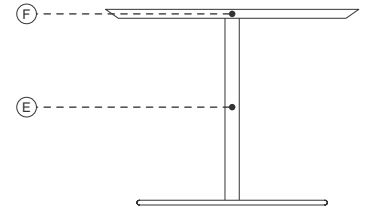

MOLECULE

Dati tecnici · Technical data · Données techniques · Technische Angaben

- Legno massiccio di faggio
- Multistrato di faggio
- **A.** Pannello di masonite
- **B.** Poliuretano espanso ignifugo indeformabile a quote differenziate
- **C.** Fibra di poliestere
- **D.** Rivestimento fisso in tessuto o pelle
- **E.** Acciaio
- **F.** MDF

- Solid beech
- Multilayered beech
- **A.** Masonite panels
- **B.** Flame-retardant undeformable polyurethane foam of different densities
- **C.** Polyester fibers
- **D.** Fixed upholstery in fabric or leather
- **E.** Steel
- **F.** MDF

- Bois de hêtre massif
- Multiplis de hêtre
- **A.** Panneau de particules
- **B.** Mousse polyuréthane expansé ignifuge indéformable à épaisseurs différenciées
- **C.** Fibre de polyester
- **D.** Revêtement pas déhoussable en tissu ou cuir
- **E.** Acier
- **F.** MDF

- Massivholz aus Buche
- Buchenschichtholz
- **A.** Holzfaserplatte
- **B.** Feuerfester formbeständige Polyurethanschaum in unterschiedlicher Dichte
- **C.** Polyester
- **D.** Unabziehbarer Bezug aus Stoff oder Leder
- **E.** Stahl
- **F.** MDF

Note · Notes · Annotation · Anmerkung

- Prodotto disponibile su misura con preventivo su richiesta
- Su richiesta attacco per connessione elettrica e USB con sovrapprezzo
- Base tavolo personalizzabile con tinta cliente
- COM: tessuto cliente (tinta unita e h. 140 cm.) - campione richiesto
- COL: pelle cliente - campione richiesto
- CAT. SPECIAL: prezzo e disponibilità su richiesta

- This item can be tailor made with price on request
- Electrical connection and USB upon request with upcharge
- Table base customizable with customer's colors on request
- COM: client's fabric (plain colour and width 140 cm.) - sample required
- COL: client's leather - sample required
- CAT. SPECIAL: price and availability on request

- Collection personnalisable sur demande
- Sur demande connection électrique et USB avec surcoût
- Piètement de table personnalisable avec coloris du sur demande
- COM: tissu fourni (couleur unie et hauteur 140 cm.) - échantillon nécessaire
- COL: cuir fourni - échantillon nécessaire
- CAT. SPECIAL: prix et disponibilité sur demande

- Sonderprodukt auf Anfrage verfügbar
- Elektrische Verbindung und USB-Anschluss auf Anfrage gegen Aufpreis
- Tischgestell in Kundenfarben auf Anfrage verfügbar
- COM: Kundenstoff (einfarbig und Breite 140 cm.) - Stoffmuster nötig
- COL: Kundenleder - Ledermuster nötig
- CAT. SPECIAL: Preis und Verfügbarkeit auf Anfrage

Finiture piano tavolo · Tables top finishes · Finitions de plateau de table · Tischplatten Ausführungen

MDF Bianco (RAL 9016)
MDF White (RAL 9016)
MDF Blanc (RAL 9016)
MDF Weiß (RAL 9016)

MDF Nero (RAL 9005)
MDF Black (RAL 9005)
MDF Noir (RAL 9005)
MDF Schwarz (RAL 9005)

Finiture base tavolo · Table base finishes · Finitions de piètement de table · Tischgestell Ausführungen

Cromato lucido
Polished chrome steel
Acier chromé brillant
Stahl Chrom poliert

Nero (RAL 9005)
Black (RAL 9005)
Noir (RAL 9005)
Schwarz (RAL 9005)

Bianco (RAL 9016)
White (RAL 9016)
Blanc (RAL 9016)
Weiß (RAL 9016)

Opzione · Option · Option · Opzion