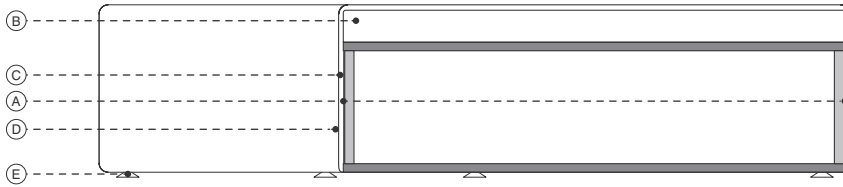

MOLECULE

Dati tecnici · Technical data · Données techniques · Technische Angaben

- Legno massiccio di faggio
- Multistrato di faggio
- **A.** Pannello di masonite
- **B.** Poliuretano espanso ignifugo indeformabile a quote differenziate
- **C.** Fibra di poliestere
- **D.** Rivestimento fisso in tessuto o pelle
- **E.** Acciaio
- **F.** MDF

- Solid beech
- Multilayered beech
- **A.** Masonite panels
- **B.** Flame-retardant undeformable polyurethane foam of different densities
- **C.** Polyester fibers
- **D.** Fixed upholstery in fabric or leather
- **E.** Steel
- **F.** MDF

- Bois de hêtre massif
- Multiplis de hêtre
- **A.** Panneau de particules
- **B.** Mousse polyuréthane expansé ignifuge indéformable à épaisseurs différenciées
- **C.** Fibre de polyester
- **D.** Revêtement pas déhoussable en tissu ou cuir
- **E.** Acier
- **F.** MDF

- Massivholz aus Buche
- Buchenschichtholz
- **A.** Holzfaserplatte
- **B.** Feuerfester formbeständige Polyurethanschaum in unterschiedlicher Dichte
- **C.** Polyester
- **D.** Unabziehbarer Bezug aus Stoff oder Leder
- **E.** Stahl
- **F.** MDF

Note · Notes · Annotation · Anmerkung

- Prodotto disponibile su misura con preventivo su richiesta
- Su richiesta attacco per connessione elettrica e USB con sovrapprezzo
- Base tavolo personalizzabile con tinta cliente
- COM: tessuto cliente (tinta unita e h. 140 cm.) - campione richiesto
- COL: pelle cliente - campione richiesto
- CAT. SPECIAL: prezzo e disponibilità su richiesta

- This item can be tailor made with price on request
- Electrical connection and USB upon request with upcharge
- Table base customizable with customer's colors on request
- COM: client's fabric (plain colour and width 140 cm.) - sample required
- COL: client's leather - sample required
- CAT. SPECIAL: price and availability on request

- Collection personnalisable sur demande
- Sur demande connection électrique et USB avec surcoût
- Piètement de table personnalisable avec coloris du sur demande
- COM: tissu fourni (couleur unie et hauteur 140 cm.) - échantillon nécessaire
- COL: cuir fourni - échantillon nécessaire
- CAT. SPECIAL: prix et disponibilité sur demande

- Sonderprodukt auf Anfrage verfügbar
- Elektrische Verbindung und USB-Anschluss auf Anfrage gegen Aufpreis
- Tischgestell in Kundenfarben auf Anfrage verfügbar
- COM: Kundenstoff (einfarbig und Breite 140 cm.) - Stoffmuster nötig
- COL: Kundenleder - Ledermuster nötig
- CAT. SPECIAL: Preis und Verfügbarkeit auf Anfrage

Finiture piano tavolo · Tables top finishes · Finitions de plateau de table · Tischplatten Ausführungen

MDF Bianco (RAL 9016)
MDF White (RAL 9016)
MDF Blanc (RAL 9016)
MDF Weiß (RAL 9016)

MDF Nero (RAL 9005)
MDF Black (RAL 9005)
MDF Noir (RAL 9005)
MDF Schwarz (RAL 9005)

Finiture base tavolo · Table base finishes · Finitions de piètement de table · Tischgestell Ausführungen

Cromato lucido
Polished chrome steel
Acier chromé brillant
Stahl Chrom poliert

Nero (RAL 9005)
Black (RAL 9005)
Noir (RAL 9005)
Schwarz (RAL 9005)

Bianco (RAL 9016)
White (RAL 9016)
Blanc (RAL 9016)
Weiß (RAL 9016)

Opzione · Option · Option · Opzion