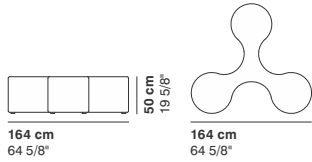

MOLEUCLE

Rivestimenti consigliati · Recommended coverings · Revêtements conseillées · Empfohlene Bezüge

· cat. A	XTREME	· cat. C	TREND	· cat. extra	MOLLY	· cat. lux	LUX 1
· cat. A	STEP	· cat. C	SUPERB	· cat. extra	RIME	· cat. lux	LUX 2
· cat. A	ANGEL	· cat. C	UMAMI	· cat. extra	STEELCUT TRIO 3	· cat. imperial	IMPERIAL 1
· cat. A	MEDLEY	· cat. C	HESTAN	· cat. extra	ARIANA	· cat. imperial	IMPERIAL 2
· cat. A	MOOD	· cat. C	DEANS	· cat. extra	COLLINE	· cat. imperial	NABUK
· cat. A	CRAZY	· cat. super	REMIX 2	· cat. extra	OPERA	· cat. special	BEANS
· cat. B	EXTREMA	· cat. super	CAPTURE	· cat. extra	DANTE	· cat. special	DROP
· cat. B	IKON	· cat. super	MODA	· cat. extra	ARCO	· cat. special	MOSAIC
· cat. B	SILVERTEX	· cat. super	REVIVE 1	· cat. maxi	HALLINGDAL 65	· cat. special	TRIANGLE
· cat. B	SAMAR	· cat. super	BREEZE FUSION	· cat. maxi	COMFORT		
· cat. B	FAME			· cat. maxi	DIVINA 3		
· cat. B	MAIN LINE FLAX						

cod. 5602 / **high island**