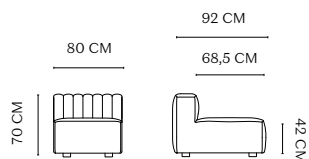

## DIMENSIONS

### CENTER

W 80 CM / D 92 CM / H 70 CM  
SH 42 CM / SD 68,5 CM

### SMALL CUSHION

W 50 CM / H 40 CM

CHAISE LOUNGE RIGHT  
W 105 CM / D 152 CM / H 70 CM  
SH 42 CM / SD 128 CM

CHAISE LOUNGE LEFT

RIGHT ARM  
W 105 CM / D 92 CM / H 70 CM  
SH 42 CM / SD 68,5 CM

LEFT ARM

CORNER  
W 92 CM / D 92 CM / H 70 CM  
SH 42 / SD 68,5 CM

CENTER  
W 80 CM / D 92 CM / H 70 CM  
SH 42 CM / SD 68,5 CM

OTTOMAN  
W 92 CM / D 92 CM / H 42 CM

SMALL CUSHION  
W 50 CM / H 40 CM

LARGE CUSHION  
W 60 CM / H 50 CM