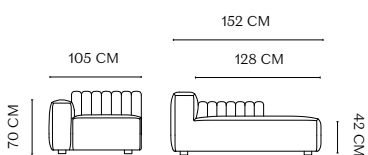

RIFF SOFA — 2019

KRISTIAN SOFUS HANSEN & TOMMY HYLDAHL

DIMENSIONS

RIGHT/LEFT CHAISE LOUNGE

W 105 CM / D 152 CM / H 70 CM
SH 42 CM / SD 128 CM

RIGHT/LEFT ARM

W 105 CM / D 92 CM / H 70 CM
SH 42 CM / SD 68,5 CM

OTTOMAN

W 92 CM / D 92 CM / H 42 CM

LARGE CUSHION

W 60 CM / H 50 CM

CORNER

W 92 CM / D 92 CM / H 70 CM
SH 42 / SD 68,5 CM

CENTER

W 80 CM / D 92 CM / H 70 CM
SH 42 CM / SD 68,5 CM

SMALL CUSHION

W 50 CM / H 40 CM

CHAISE LOUNGE RIGHT
W 105 CM / D 152 CM / H 70 CM
SH 42 CM / SD 128 CM