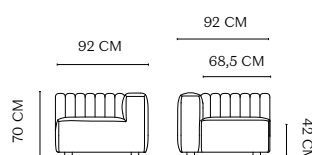

## DIMENSIONS

### CENTER

W 80 CM / D 92 CM / H 70 CM  
SH 42 CM / SD 68,5 CM

### SMALL CUSHION

W 50 CM / H 40 CM

CHAISE LOUNGE RIGHT  
W 105 CM / D 152 CM / H 70 CM  
SH 42 CM / SD 128 CM

CHAISE LOUNGE LEFT

RIGHT ARM  
W 105 CM / D 92 CM / H 70 CM  
SH 42 CM / SD 68,5 CM

LEFT ARM

CORNER  
W 92 CM / D 92 CM / H 70 CM  
SH 42 / SD 68,5 CM

CENTER  
W 80 CM / D 92 CM / H 70 CM  
SH 42 CM / SD 68,5 CM

OTTOMAN  
W 92 CM / D 92 CM / H 42 CM

SMALL CUSHION  
W 50 CM / H 40 CM

LARGE CUSHION  
W 60 CM / H 50 CM