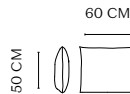

## DIMENSIONS

### CENTER

W 80 CM / D 92 CM / H 70 CM  
SH 42 CM / SD 68,5 CM

### SMALL CUSHION

W 50 CM / H 40 CM

CHAISE LOUNGE RIGHT  
W 105 CM / D 152 CM / H 70 CM  
SH 42 CM / SD 128 CM

CHAISE LOUNGE LEFT

RIGHT ARM  
W 105 CM / D 92 CM / H 70 CM  
SH 42 CM / SD 68,5 CM

LEFT ARM

CORNER  
W 92 CM / D 92 CM / H 70 CM  
SH 42 / SD 68,5 CM

CENTER  
W 80 CM / D 92 CM / H 70 CM  
SH 42 CM / SD 68,5 CM

OTTOMAN  
W 92 CM / D 92 CM / H 42 CM

SMALL CUSHION  
W 50 CM / H 40 CM

LARGE CUSHION  
W 60 CM / H 50 CM