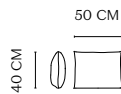

## DIMENSIONS

### CENTER

W 80 CM / D 92 CM / H 70 CM  
SH 42 CM / SD 68,5 CM

CENTER  
W 80 CM / D 92 CM / H 70 CM  
SH 42 CM / SD 68,5 CM

OTTOMAN  
W 92 CM / D 92 CM / H 42 CM

SMALL CUSHION  
W 50 CM / H 40 CM

LARGE CUSHION  
W 60 CM / H 50 CM