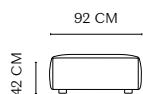

### RIGHT/LEFT ARM

W 105 CM / D 92 CM / H 70 CM  
SH 42 CM / SD 68,5 CM

### CENTER

W 80 CM / D 92 CM / H 70 CM  
SH 42 CM / SD 68,5 CM

### SMALL CUSHION

W 50 CM / H 40 CM

CHAISE LOUNGE RIGHT  
W 105 CM / D 152 CM / H 70 CM  
SH 42 CM / SD 128 CM

CHAISE LOUNGE LEFT

RIGHT ARM  
W 105 CM / D 92 CM / H 70 CM  
SH 42 CM / SD 68,5 CM

LEFT ARM

CORNER  
W 92 CM / D 92 CM / H 70 CM  
SH 42 / SD 68,5 CM

CENTER  
W 80 CM / D 92 CM / H 70 CM  
SH 42 CM / SD 68,5 CM

OTTOMAN  
W 92 CM / D 92 CM / H 42 CM

SMALL CUSHION  
W 50 CM / H 40 CM

LARGE CUSHION  
W 60 CM / H 50 CM