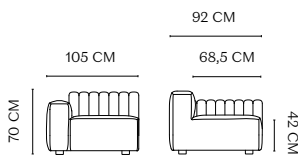

## DIMENSIONS

### CENTER

W 80 CM / D 92 CM / H 70 CM  
SH 42 CM / SD 68,5 CM

### SMALL CUSHION

W 50 CM / H 40 CM

CHAISE LOUNGE RIGHT  
W 105 CM / D 152 CM / H 70 CM  
SH 42 CM / SD 128 CM

CHAISE LOUNGE LEFT

RIGHT ARM  
W 105 CM / D 92 CM / H 70 CM  
SH 42 CM / SD 68,5 CM

LEFT ARM

CORNER  
W 92 CM / D 92 CM / H 70 CM  
SH 42 / SD 68,5 CM

CENTER  
W 80 CM / D 92 CM / H 70 CM  
SH 42 CM / SD 68,5 CM

OTTOMAN  
W 92 CM / D 92 CM / H 42 CM

SMALL CUSHION  
W 50 CM / H 40 CM

LARGE CUSHION  
W 60 CM / H 50 CM