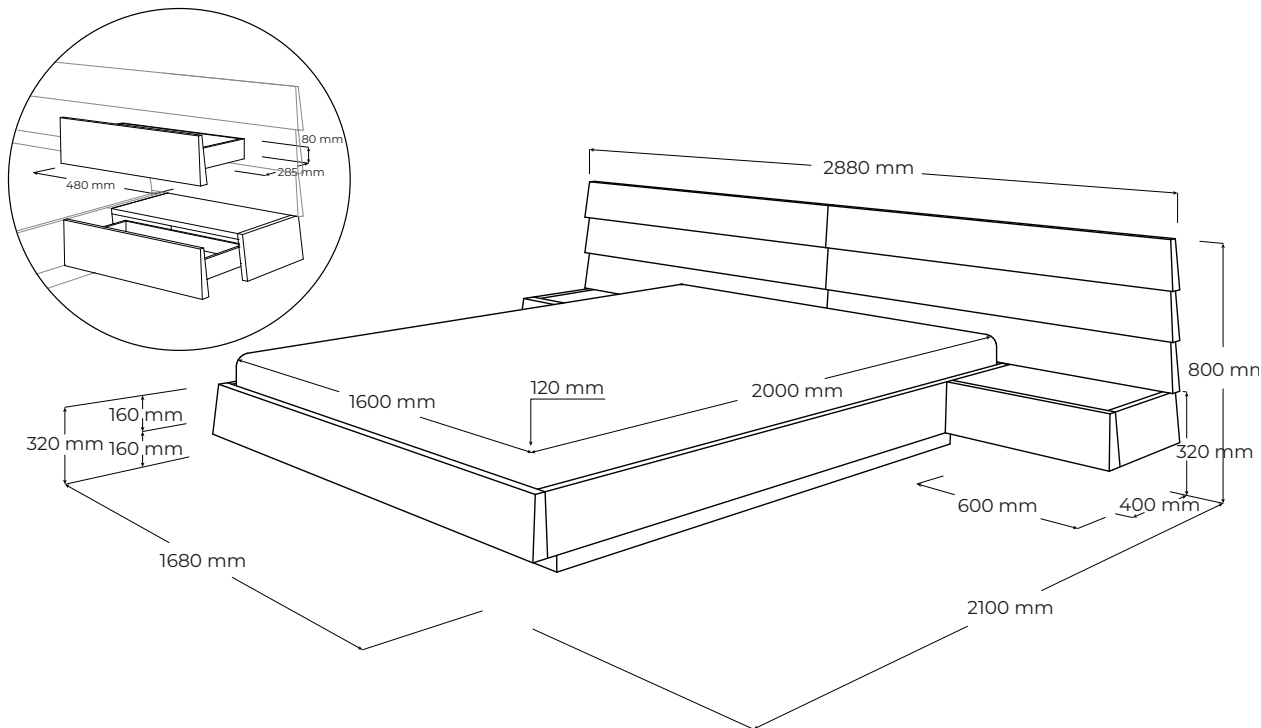

TATRAN

TTBL160

vyrobené v:
dizajn:

JAVORINA, výrobné družstvo
Boris Klimek, Lenka Damová

POPIS

Posteľ TATRAN je inšpirovaná vzhľadom tradičnej slovenskej drevenej architektúry. Prenesením foriem drevených stavieb do nábytku vzniká pravidelný raster. Dizajn postele takto dostáva členitý charakter, ktorý aj napriek svojej zložitosti pôsobí na výrobku kompaktné a aktuálne, ale zároveň si zachováva odkaz na našu históriu. Olejovaný povrch so zvýšenou odolnosťou. Vyrobená v EU (Javorina, Slovensko) z certifikovaných obnoviteľných zdrojov.

www.javorina.sk

JAVORINA
DESIGNED BY ROOTS

TECHNICKÉ ÚDAJE

ŠPECIFIKÁCIE

- výrazné horizontálne lamely so skosením zjemňujú robustnosť konštrukcie postele
- masívny rám postele hrúbky 4 cm
- drevené záhľadie hrúbky 4cm so skosením lamiel s 2cm nosnými lištami
- nerezový sokel výšky 16 cm
- rozmery lôžka: 160 cm (2x80) šírka × 200 cm dĺžka
- externé rozmery výrobku: 288 (šírka) × 210 (dĺžka) × 32/80 (výška) cm
- stredná nosná priečka a lišty nesúce rošty sú vyhotovené z iných konštrukčne vhodných drevín
- ponor lôžka: 12 cm
- do lôžka nesú vhodné rošty Javorina ROSTL-80
- s nočnými stolíkmi spojenými s rámom a záhľadím postele
- umiestnenie – výrobok je voľne stojaci ale pohľadový z 3 strán
- nosnosť: 260kg
- odporúčaná výška matracu a roštu: 23-27 cm

BALENIE A VÁHA

- príbalený návod na montáž a spojovacie kovanie
- štandardná záruka 10 rokov pre FO (pre PO 1 rok)
- balenie – 5 vrstvový kartón, penová ochrana rohov
- počet balíkov: 5 ks
- orientačné rozmery balenia:
 - 2ks - 204 × 24 × 18 cm - bočnice, predné čelo a stredová priečka
 - 2ks - 160 × 60 × 18 cm - zadné čelo
 - 1ks - 64 × 44 × 35 - nočné stolíky
- orientačná hmotnosť netto (nový výrobok) 83 kg
- orientačná hmotnosť brutto (nový výrobok) 91 kg

PODOBNÉ PRODUKTY

- TTB160 168 cm x 210 cm x 32/80 cm
- TTB180 188 cm x 210 cm x 32/80 cm
- TTBL180 308 cm x 210 cm x 32/80 cm

MATERIÁLOVÉ ZLOŽENIE

masívny dub

masívny orech

FAREBNÉ MOŽNOSTI DUBOVÉHO RÁMU

natur N