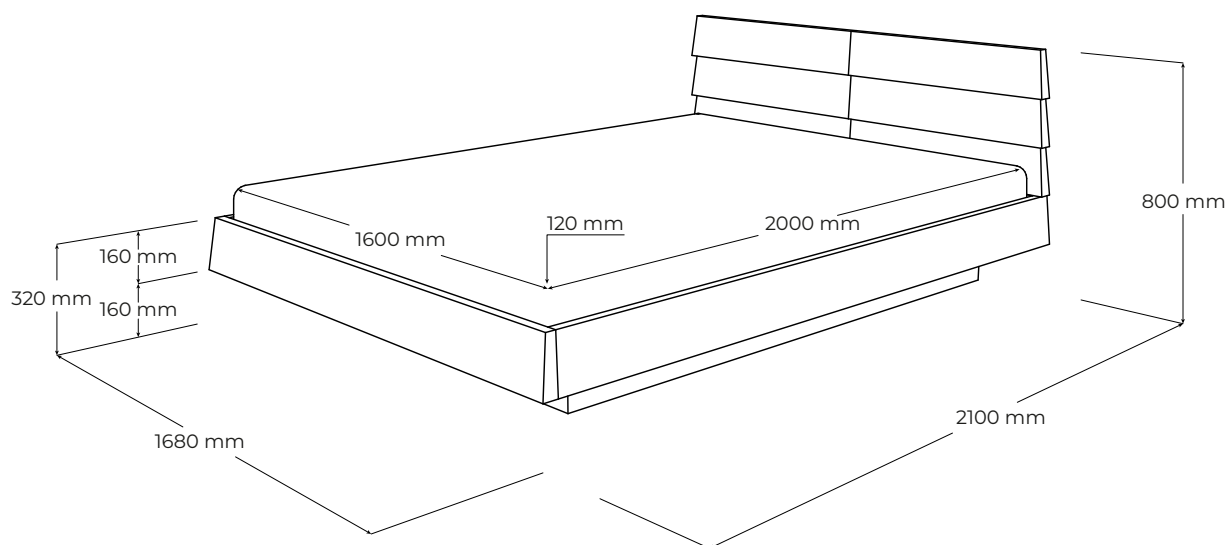

TATRAN

TTB160

vyrobené v:
dizajn:

JAVORINA, výrobné družstvo
Boris Klimek, Lenka Damová

POPIS

Posteľ TATRAN je inšpirovaná vzhľadom tradičnej slovenskej drevenej architektúry. Prenesením foriem drevených stavieb do nábytku vzniká pravidelný raster. Dizajn posteľe takto dostáva členitý charakter, ktorý aj napriek svojej zložitosti pôsobí na výrobku kompaktno a aktuálne, ale zároveň si zachováva odkaz na našu históriu. Olejovaný povrch so zvýšenou odolnosťou. Vyrobená v EU (Javorina, Slovensko) z certifikovaných obnoviteľných zdrojov.

www.javorina.sk

JAVORINA
DESIGNED BY ROOTS

TECHNICKÉ ÚDAJE

ŠPECIFIKÁCIE

- výrazné horizontálne lamely so skosením zjemňujú robustnosť konštrukcie postele
- masívny rám postele hrúbky 4 cm
- drevené záhlavie hrúbky 4cm so skosením lamiel s 2cm nosnými lištami
- nerezový sokel výšky 16 cm
- rozmery lôžka: 160 cm (2x80) šírka × 200 cm dĺžka
- externé rozmery výrobku: 168 (šírka) × 210 (dĺžka) × 32/80 (výška) cm
- stredná nosná priečka a lišty nesúce rošty sú vyhotovené z iných konštrukčne vhodných drevín
- ponor lôžka: 12 cm
- do lôžka niesú vhodné rošty Javorina ROSTL-80
- bez nočných stolíkov
- umiestnenie – výrobok je voľne stojaci ale pohľadový z 3 strán
- nosnosť: 260kg
- odporúčaná výška matracu a roštu: 23-27 cm

BALENIE A VÁHA

- príbalený návod na montáž a spojovacie kovanie
- štandardná záruka 10 rokov pre FO (pre PO 1 rok)
- balenie – 5 vrstvový kartón, penová ochrana rohov
- počet balíkov: 4 ks
- orientačné rozmery balenia:
 - 2ks - 204 × 24 × 18 cm - bočnice, predné čelo a stredová priečka
 - 2ks - 160 × 60 × 18 cm - zadné čelo
- orientačná hmotnosť netto (nový výrobok) 73 kg
- orientačná hmotnosť brutto (nový výrobok) 80 kg

PODOBNÉ PRODUKTY

- TTB180 188 cm x 210 cm x 32/80 cm
- TTBL160 288 cm x 210 cm x 32/80 cm
- TTBL180 308 cm x 210 cm x 32/80 cm

MATERIÁLOVÉ ZLOŽENIE

masívny dub

masívny orech

FAREBNÉ MOŽNOSTI DUBOVÉHO RÁMU

natur N