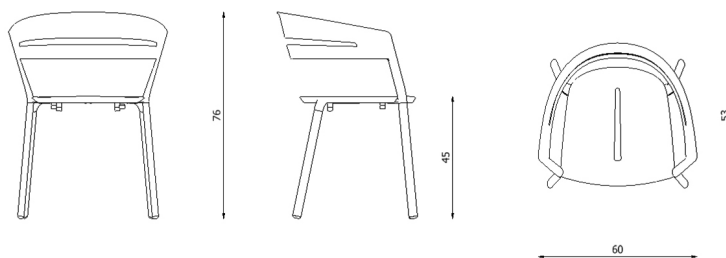

Descrizione / Description

Misure / Quotes

Caratteristiche / Characteristics

Poltroncina in alluminio verniciato / Dining armchair in painted aluminium

Design / Design

Alberto Lievore | 2019

Dimensioni / Dimensions

53 x 60 x 76/45 h

Esterno / Outdoor

Sì / yes

Struttura / Structure

Alluminio pressofuso ed estruso / Die-cast and extruded aluminium

Piedini / Caps

Polipropilene ed elastomero termoplastico / Polypropylene and thermoplastics elastomer

Acciaio inox / Stainless steel

Peso netto singolo pezzo / Net weight

5.5 kg

Pezzi per scatola / Units per package

4 assemblati / 4 assembled

Dimensione e volume imballo / Packaging dimension and volume

73 x 69 x 96 h cm 0.483 m³