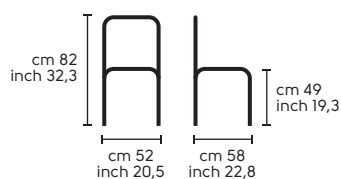

**L14**  
Noce - Walnut

**L26**  
Rovere moro - Dark Oak

**L40**  
Rovere naturale - Natural Oak

**Y**  
Bianco - White

**Seduta e schienale - Seat and back - Assise et dossier - Sitz Und Lehne - Asiento y respaldo - сидение и спинка**

**Dimensioni - Dimensions - Dimensions - Abmessung - Dimensiones - Размеры****Sonny S-MT, S-LG****Sonny P-MT, P-LG**